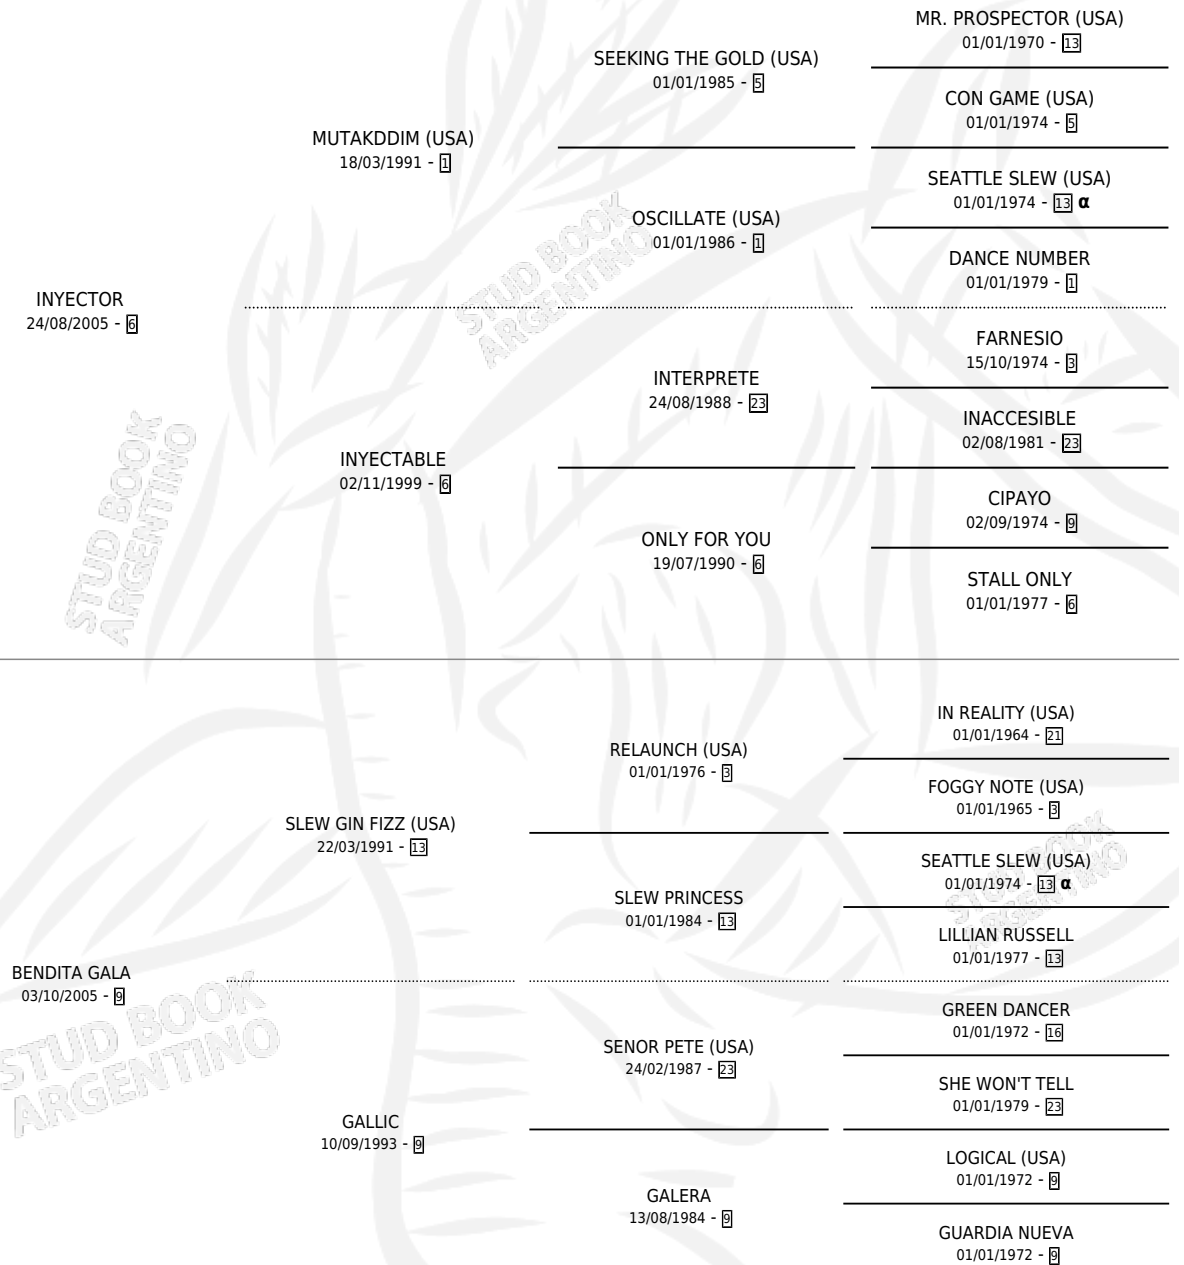

CINTURON NEGRO

por INYECTOR y BENDITA GALA por SLEW GIN FIZZ
(USA)

Argentina · Macho · Zaino · SP · 16/11/2018
Familia 9-h · Volumen 43

ESTADO

TIPIFICACIÓN SANGUÍNEA	X
TIPIFICACIÓN POR ADN	✓
PASAPORTE	✓
IDENTIFICACIÓN POR MICROCHIP	✓
REPRODUCTOR	X

Lugar de nacimiento: La Cuadra
Criador: La Cuadra

PEDIGREE

INBREEDING : α

CAMPAÑA

Solo carreras oficiales de Argentina

POR EDAD

EDAD	CC	1°	2°	3°	4°	5°	NP	CLC	CLG	CLCG1	CLGG1	IMPORTE	GANANCIA / CC
4 AÑOS	3	0	0	0	0	0	3	0	0	0	0	\$0	\$0
TOTALES	3	0	0	0	0	0	3	0	0	0	0	\$0	\$0
%		0.0%	0.0%	0.0%	0.0%	0.0%	100%	0.0%	0.0%	0.0%	0.0%		