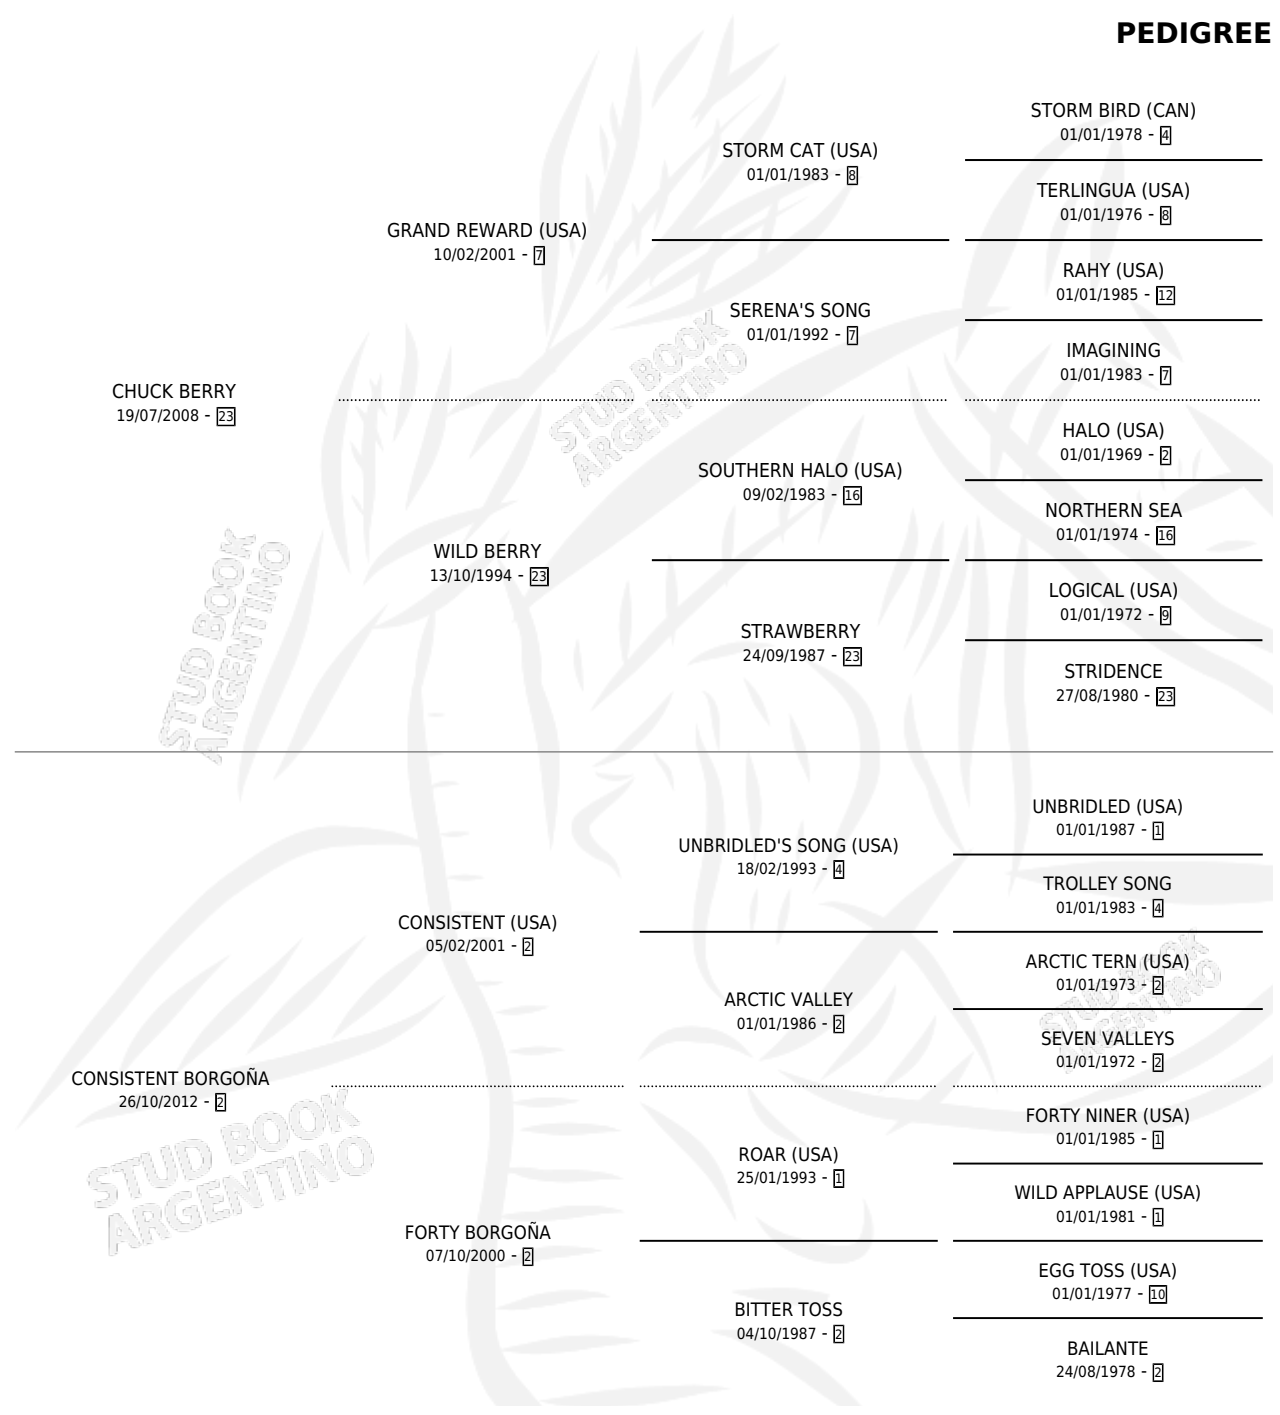

CONSISTENT CHUCK

por **CHUCK BERRY** y **CONSISTENT BORGONA** por **CONSISTENT (USA)**

Argentina · Macho · Zaino · SP · 19/10/2018
Familia 2-g · Volumen 43

ESTADO

TIPIFICACIÓN SANGUÍNEA	X
TIPIFICACIÓN POR ADN	✓
PASAPORTE	✓
IDENTIFICACIÓN POR MICROCHIP	✓
REPRODUCTOR	X

Lugar de nacimiento: La Catedral De Palermo
Criador: Garcia Marcelo Antonio

PEDIGREE

CONSISTENT CHUCK

Datos oficiales del Stud Book Argentino

Documento generado el 19/04/2026

studbook.org.ar