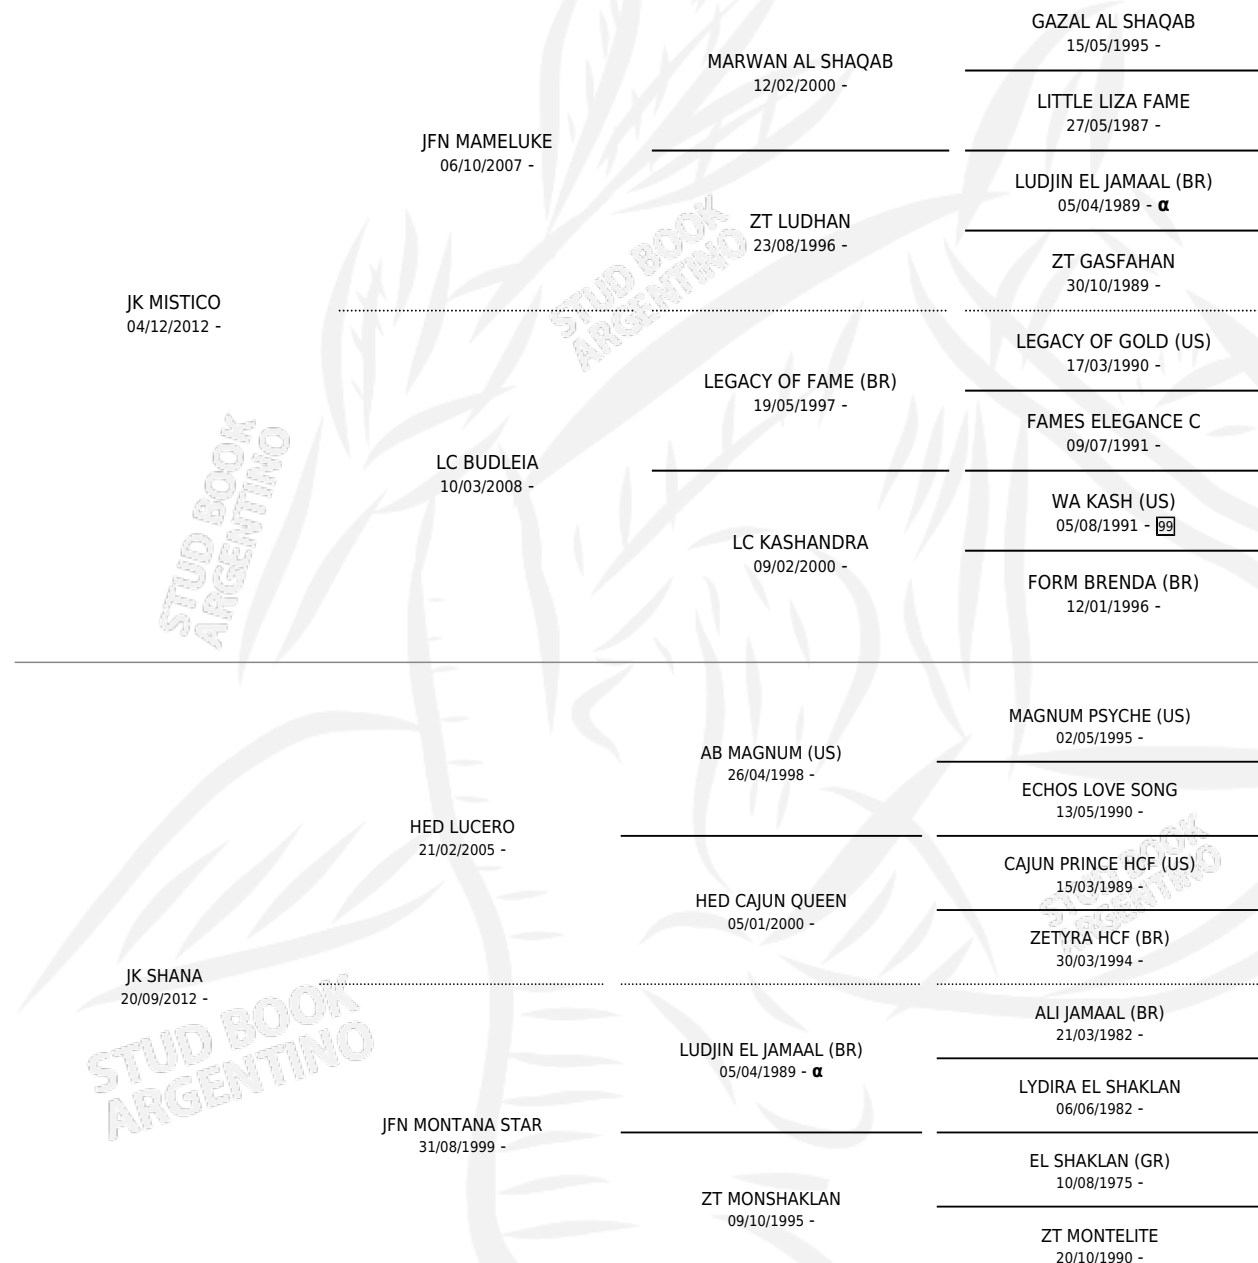

JK CLASICA

por JK MISTICO y JK SHANA por HED LUCERO

Argentina · Hembra · Alazan · AP · 13/12/2018
Familia · Volumen 43

ESTADO

TIPIFICACIÓN SANGUÍNEA	X
TIPIFICACIÓN POR ADN	X
PASAPORTE	X
IDENTIFICACIÓN POR MICROCHIP	X
REPRODUCTOR	X

Lugar de nacimiento: Nabil Al Muluk

Criador: Nabil Al Muluk

PEDIGREE

INBREEDING : α

JK CLASICA

Datos oficiales del Stud Book Argentino

Documento generado el 12/06/2026

studbook.org.ar