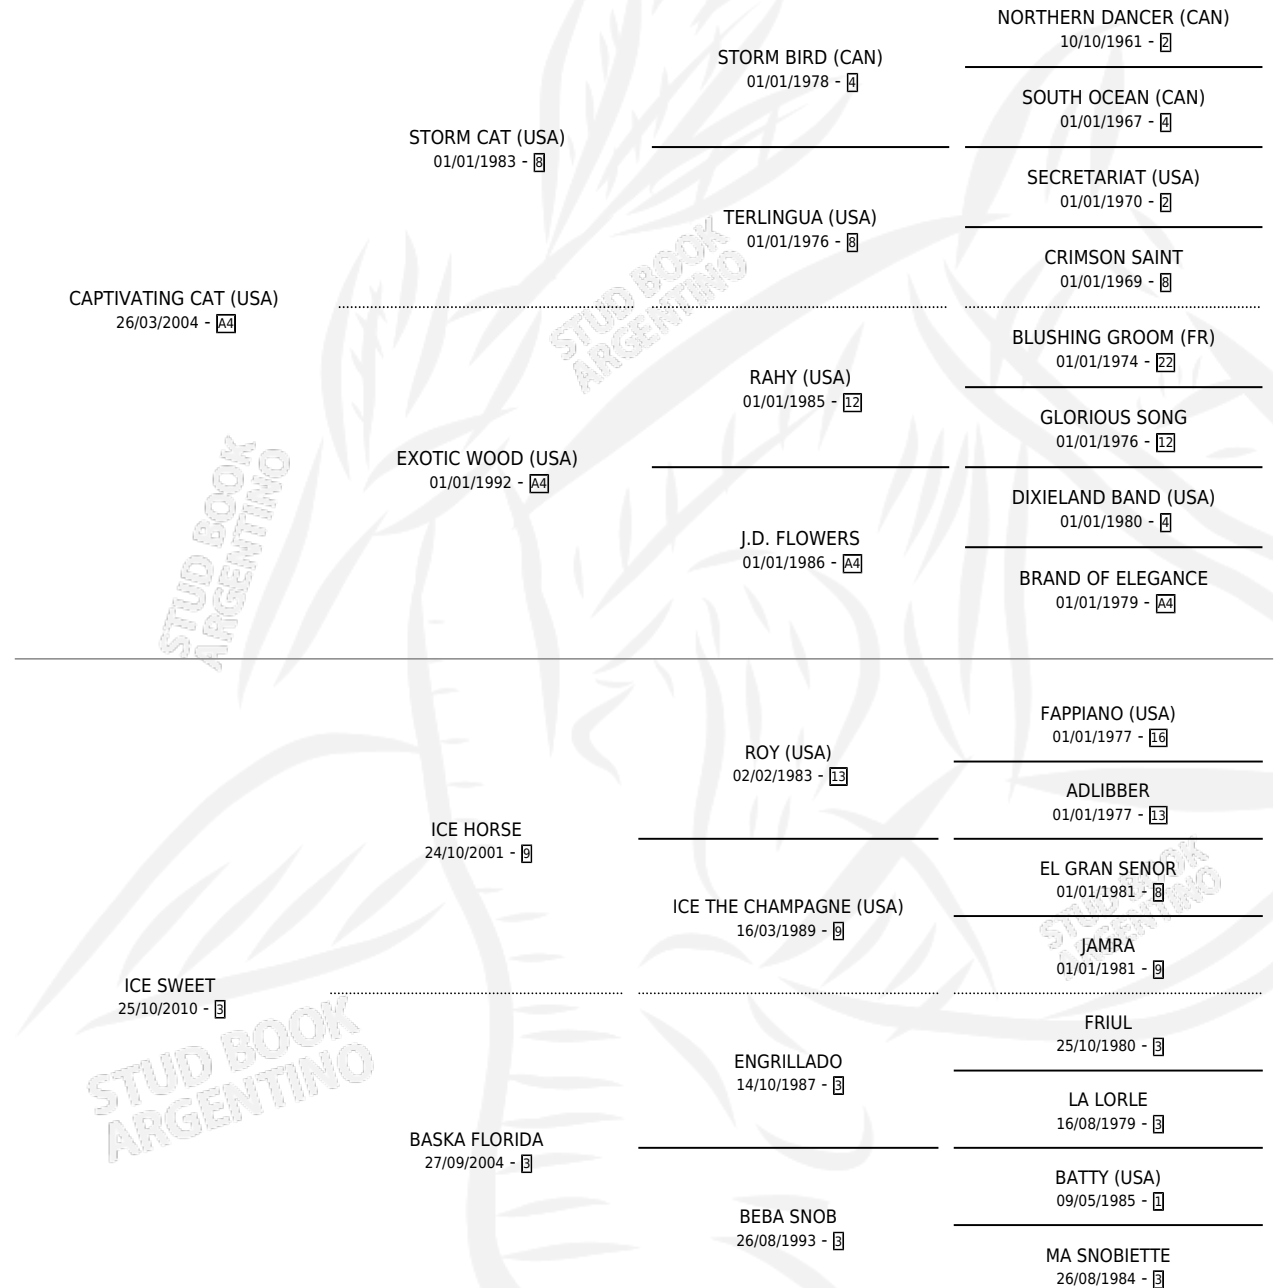

SWEET CAP

por CAPTIVATING CAT (USA) y ICE SWEET por ICE HORSE

Argentina · Hembra · Alazan · SP · 20/07/2018
Familia 3-I · Volumen 43

ESTADO

TIPIFICACIÓN SANGUÍNEA	X
TIPIFICACIÓN POR ADN	✓
PASAPORTE	✓
IDENTIFICACIÓN POR MICROCHIP	✓
REPRODUCTOR	X

Lugar de nacimiento: Don Remigio

Criador: Urcelay Daniel Alberto y Aguirre Luis Alberto

PEDIGREE