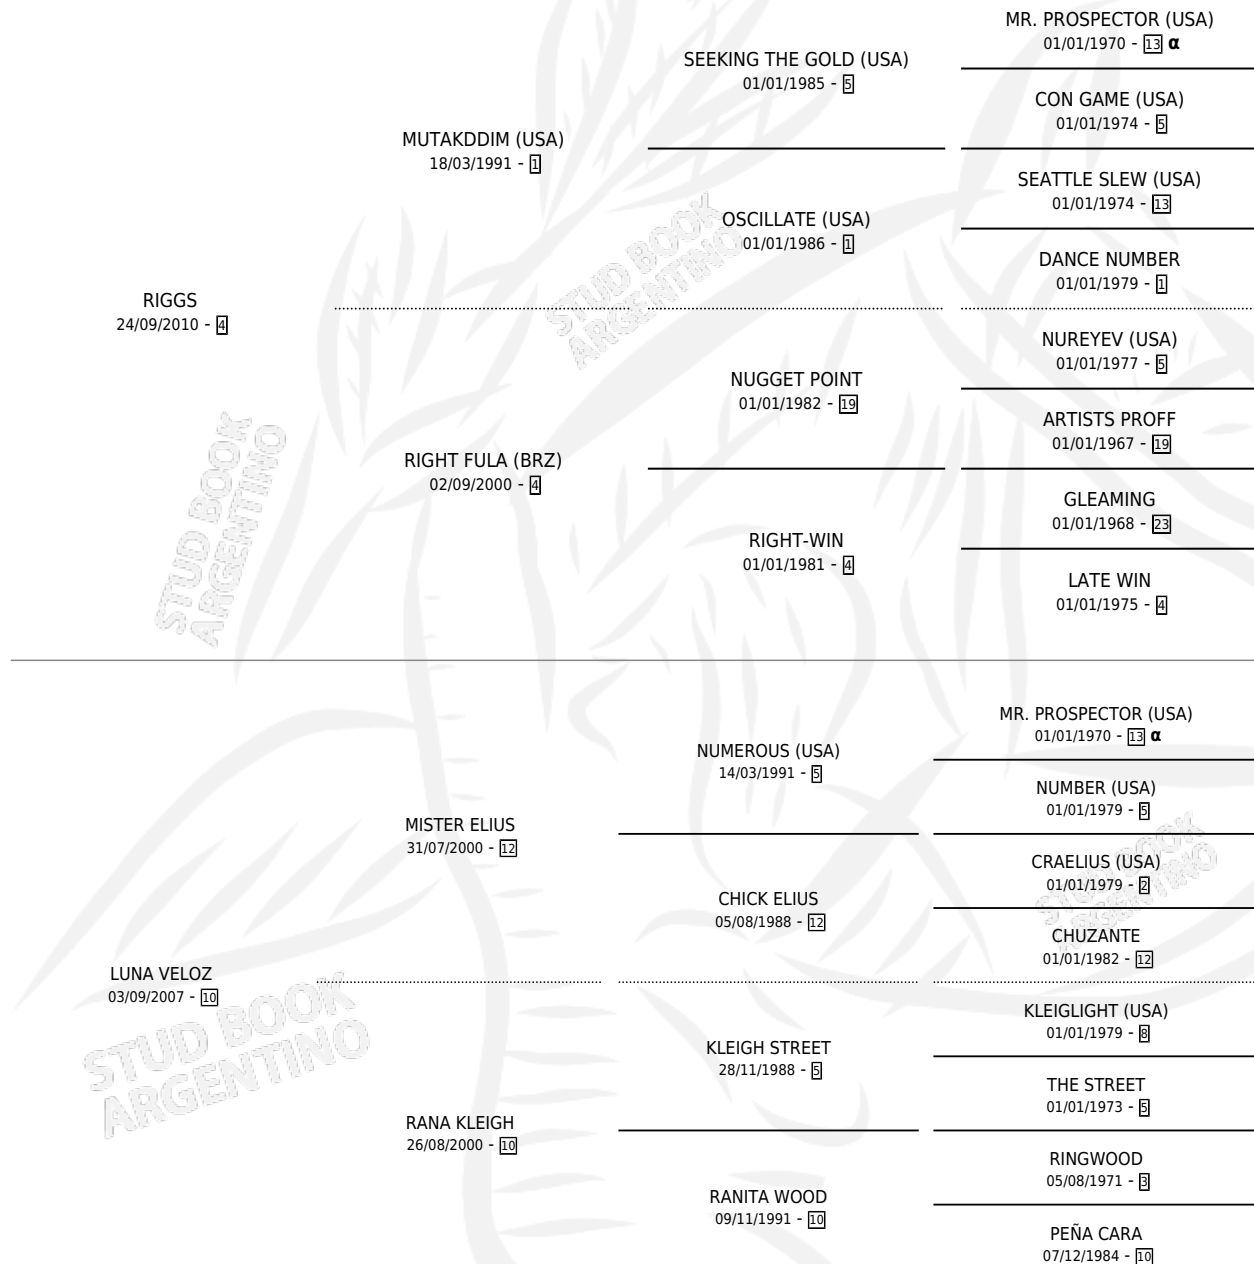

SPEEDY MOON RIG

por RIGGS y LUNA VELOZ por MISTER ELIUS

Argentina · Macho · Zaino · SP · 06/11/2018
Familia 10 · Volumen 43

ESTADO

TIPIFICACIÓN SANGUÍNEA	X
TIPIFICACIÓN POR ADN	X
PASAPORTE	X
IDENTIFICACIÓN POR MICROCHIP	X
REPRODUCTOR	X

Lugar de nacimiento: Don Remigio

Criador: Diez Carlos Adolfo

PEDIGREE

INBREEDING : α

SPEEDY MOON RIG

Datos oficiales del Stud Book Argentino

Documento generado el 04/05/2026

studbook.org.ar