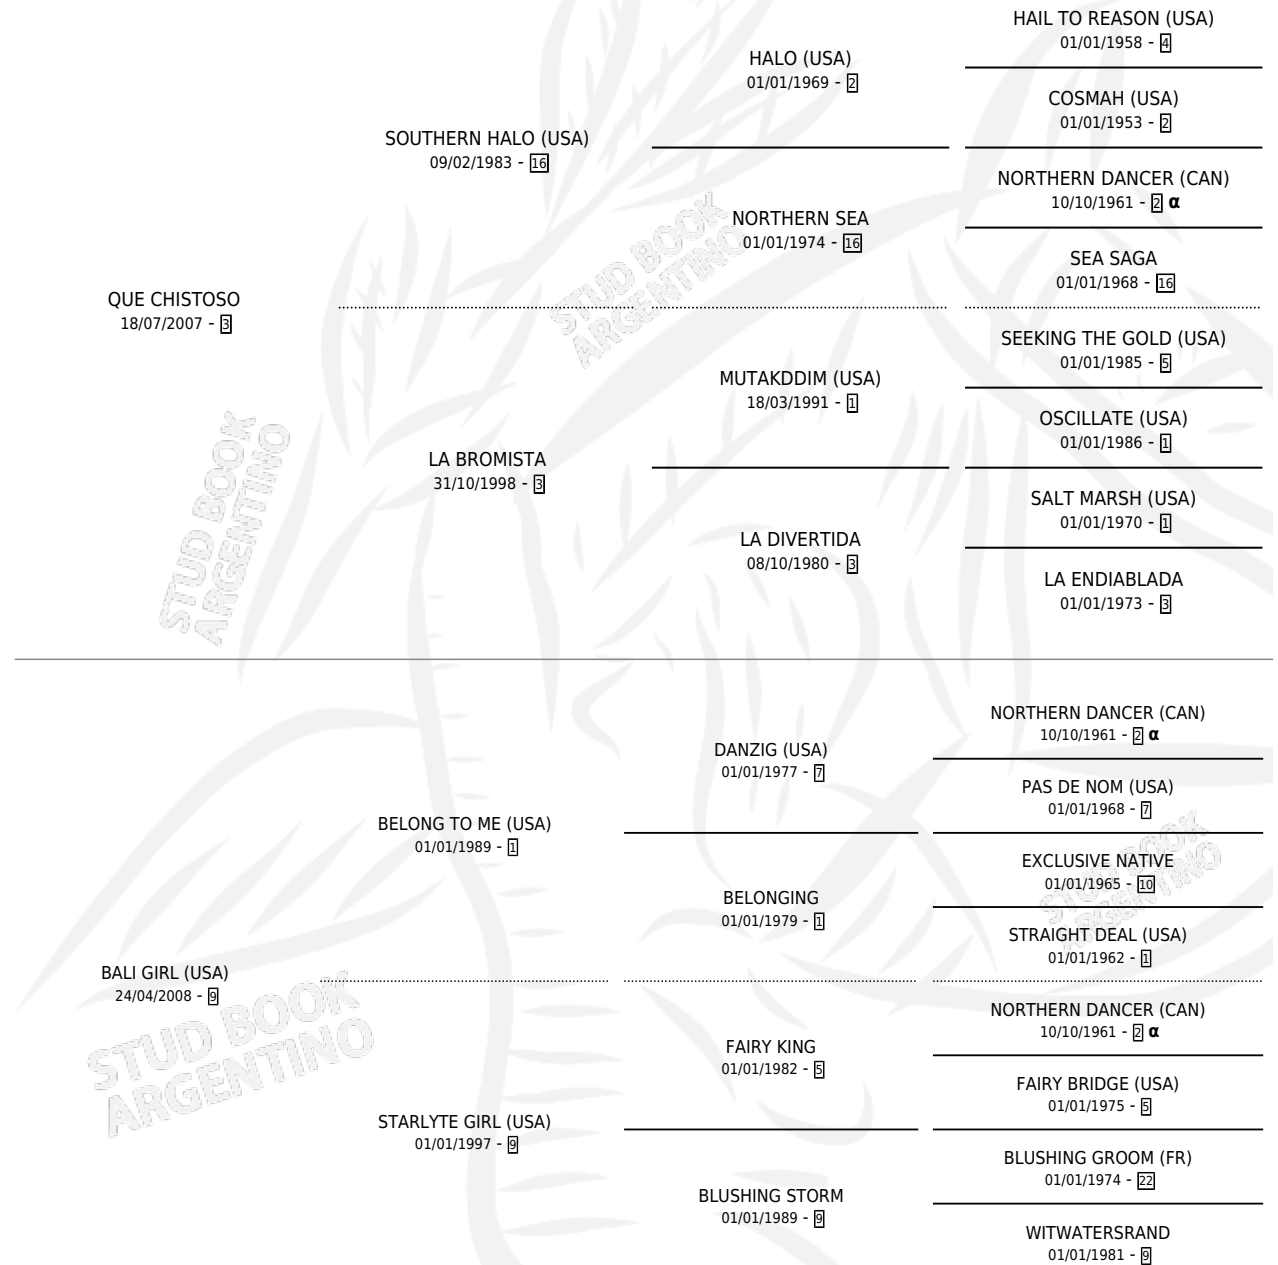

SURAN LEF

por **QUE CHISTOSO** y **BALI GIRL (USA)** por **BELONG TO ME (USA)**

Argentina · Hembra · Zaino · SP · 04/10/2018
Familia 9 · Volumen 43

ESTADO

TIPIFICACIÓN SANGUÍNEA	X
TIPIFICACIÓN POR ADN	✓
PASAPORTE	✓
IDENTIFICACIÓN POR MICROCHIP	✓
REPRODUCTOR	✓

Lugar de nacimiento: Lef Kawell

Criador: Lef Kawell

PEDIGREE

INBREEDING : α

CAMPAÑA

Solo carreras oficiales de Argentina

POR EDAD

EDAD	CC	1°	2°	3°	4°	5°	NP	CLC	CLG	CLCG1	CLGG1	IMPORTE	GANANCIA / CC
5 AÑOS	1	0	0	0	0	0	1	0	0	0	0	\$0	\$0
TOTALES	1	0	0	0	0	0	1	0	0	0	0	\$0	\$0
%		0.0%	0.0%	0.0%	0.0%	0.0%	100%	0.0%	0.0%	0.0%	0.0%		