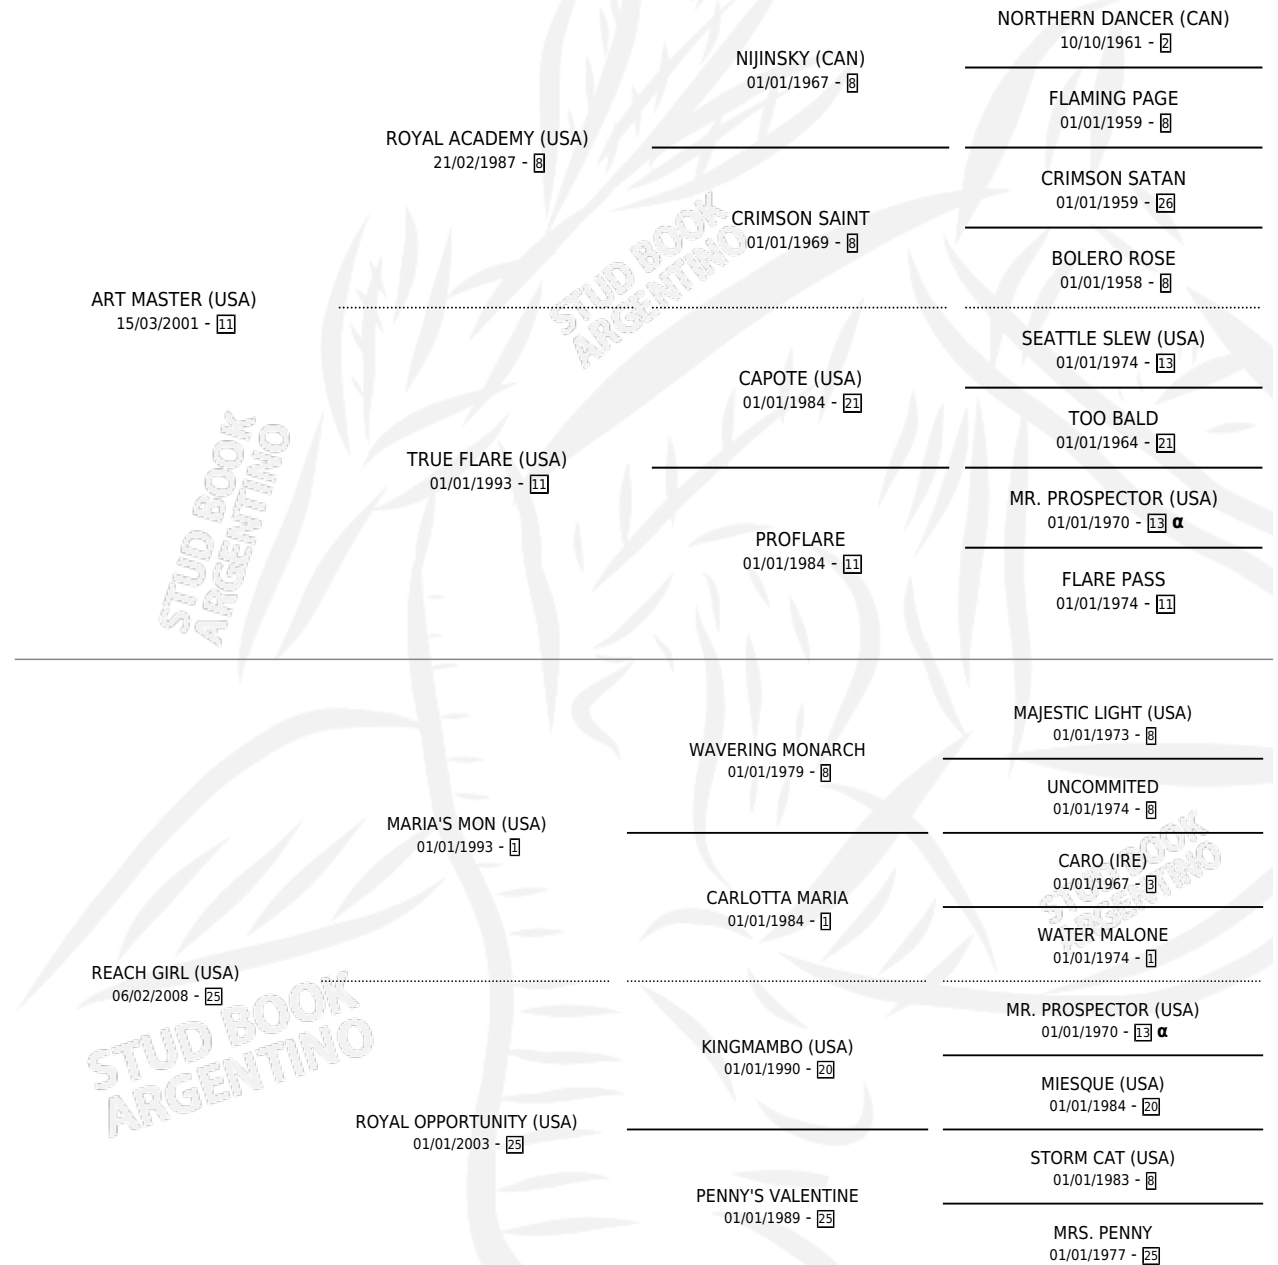

TAHIEL LEF

por ART MASTER (USA) y REACH GIRL (USA) por MARIA'S MON (USA)

Argentina · Macho · Zaino · SP · 26/10/2018
Familia 25 · Volumen 43

ESTADO

TIPIFICACIÓN SANGUÍNEA	X
TIPIFICACIÓN POR ADN	X
PASAPORTE	X
IDENTIFICACIÓN POR MICROCHIP	X
REPRODUCTOR	X

Lugar de nacimiento: Lef Kawell

Criador: Lef Kawell

PEDIGREE

INBREEDING : α

TAHIEL LEF

Datos oficiales del Stud Book Argentino

Documento generado el 07/05/2026

studbook.org.ar