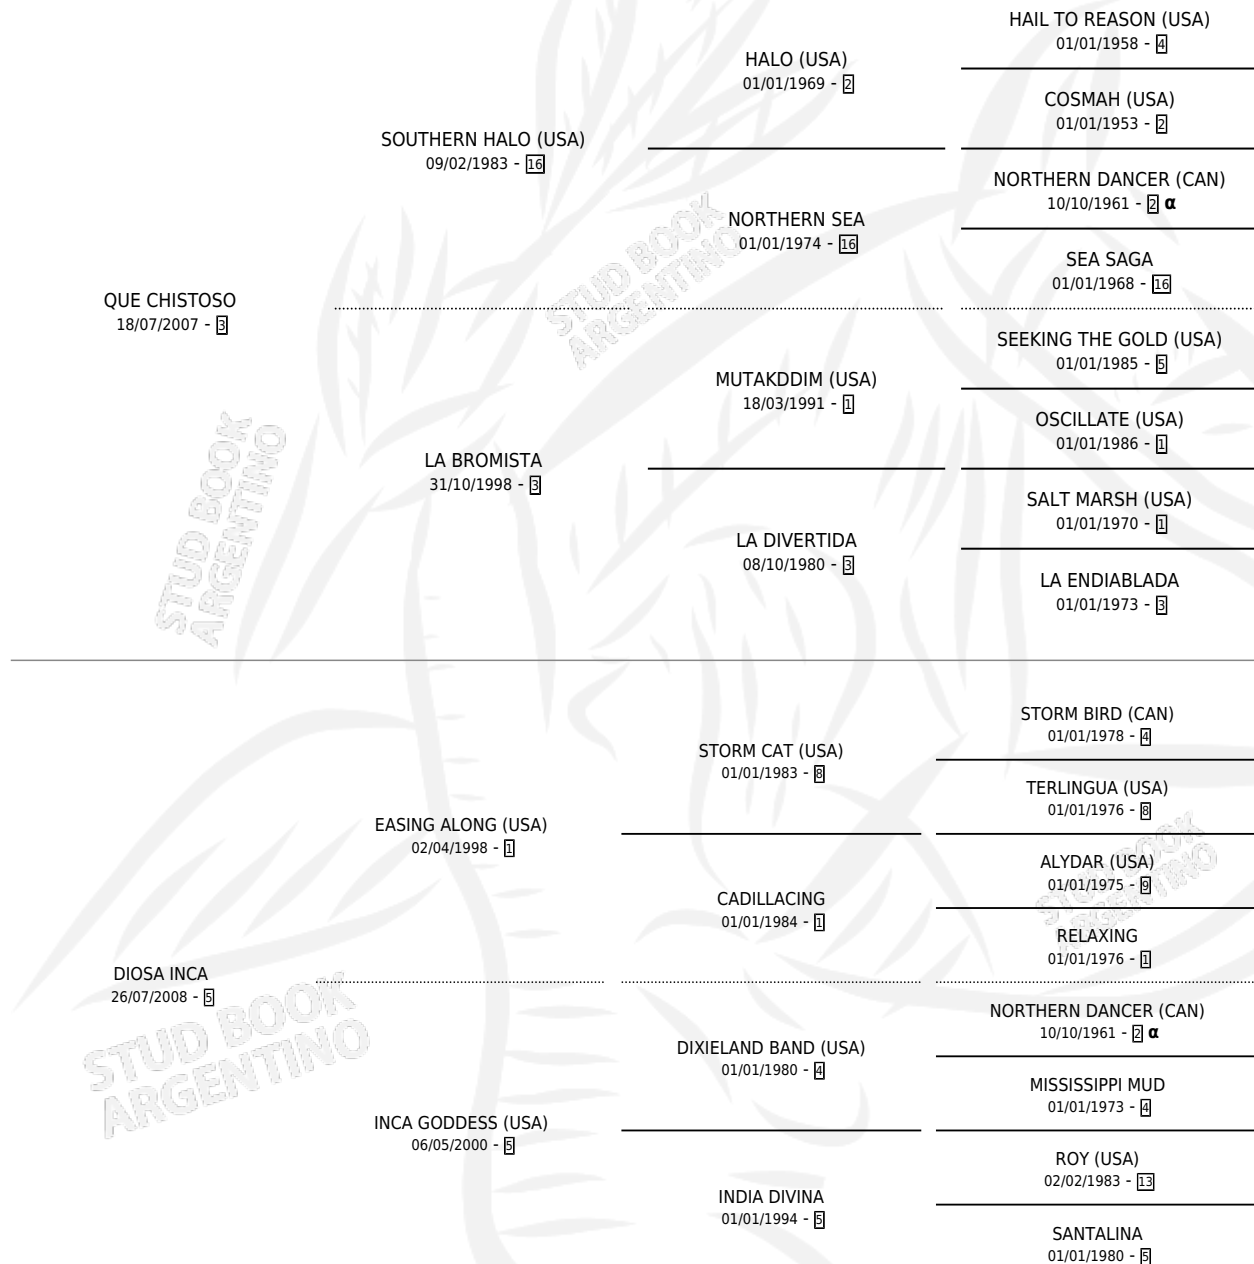

UNCUN LEF

por **QUE CHISTOSO** y **DIOSA INCA** por **EASING ALONG**
(USA)

Argentina · Hembra · Zaino · SP · 04/09/2018
Familia 5-h · Volumen 43

ESTADO

TIPIFICACIÓN SANGUÍNEA	X
TIPIFICACIÓN POR ADN	✓
PASAPORTE	✓
IDENTIFICACIÓN POR MICROCHIP	✓
REPRODUCTOR	X

Lugar de nacimiento: Lef Kawell
Criador: Lef Kawell

PEDIGREE

INBREEDING : α

UNCUN LEF

Datos oficiales del Stud Book Argentino

Documento generado el 02/05/2026

studbook.org.ar