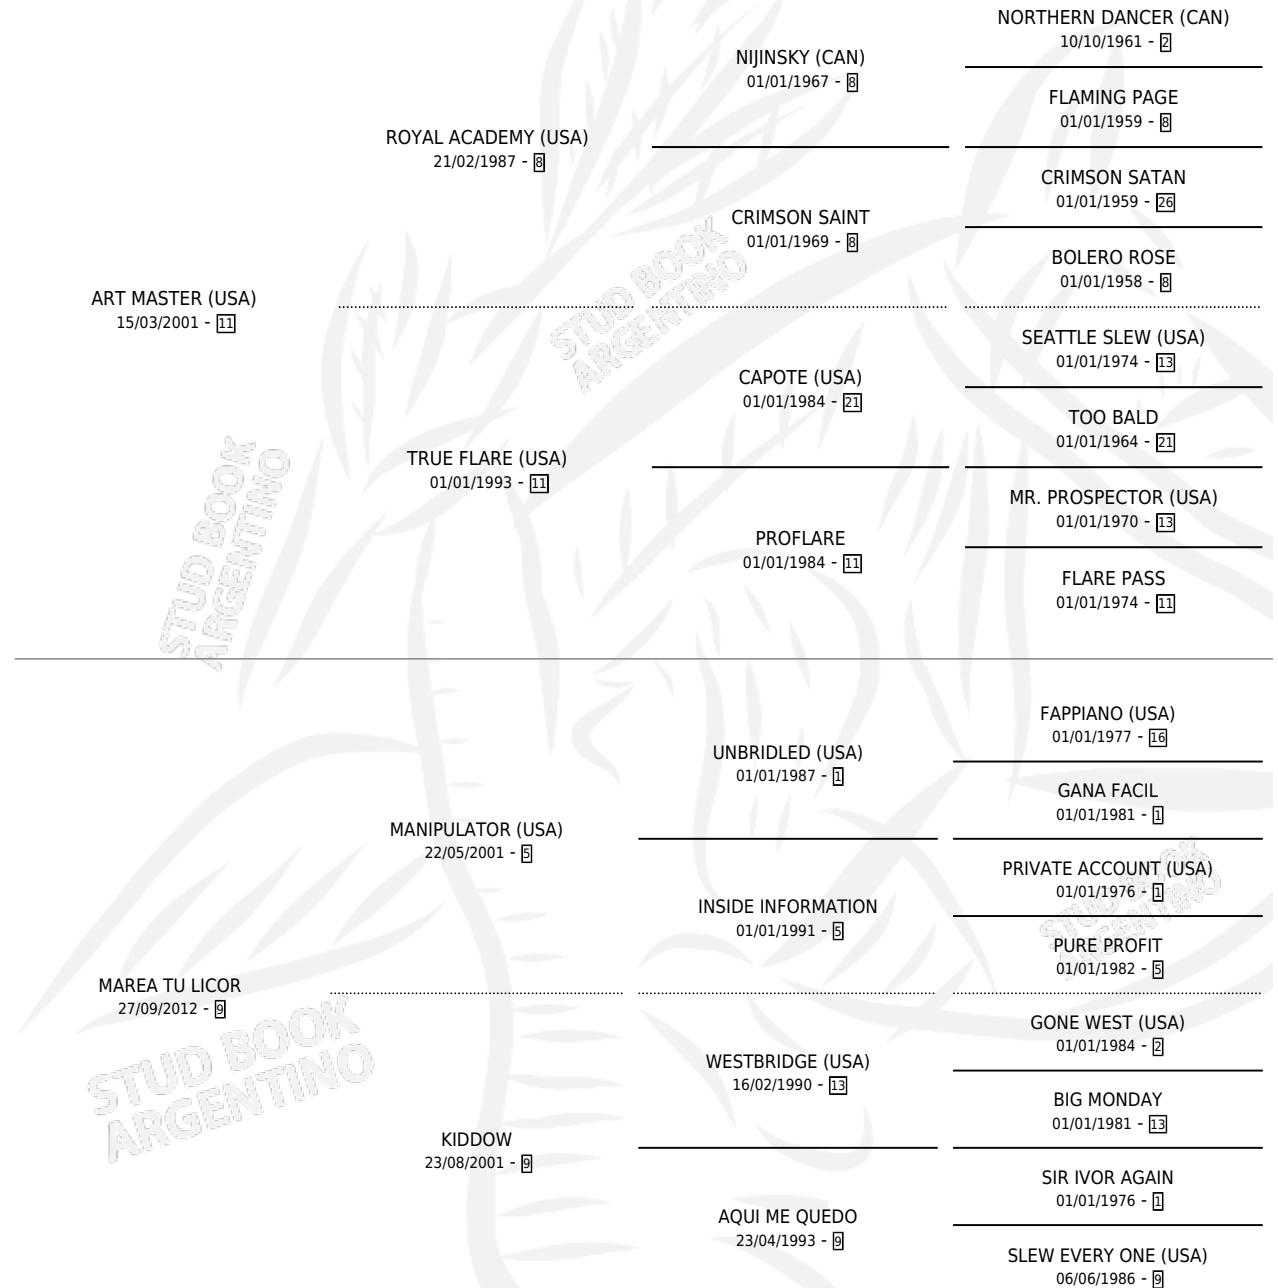

YAFU LEF

por **ART MASTER (USA)** y **MAREA TU LICOR** por
MANIPULATOR (USA)

Argentina · Macho · Zaino · SP · 06/10/2018
Familia 9-f · Volumen 43

ESTADO

TIPIFICACIÓN SANGUÍNEA	X
TIPIFICACIÓN POR ADN	✓
PASAPORTE	X
IDENTIFICACIÓN POR MICROCHIP	✓
REPRODUCTOR	X

Lugar de nacimiento: Lef Kawell

Criador: Lef Kawell

PEDIGREE

YAFU LEF

Datos oficiales del Stud Book Argentino

Documento generado el 05/05/2026

studbook.org.ar