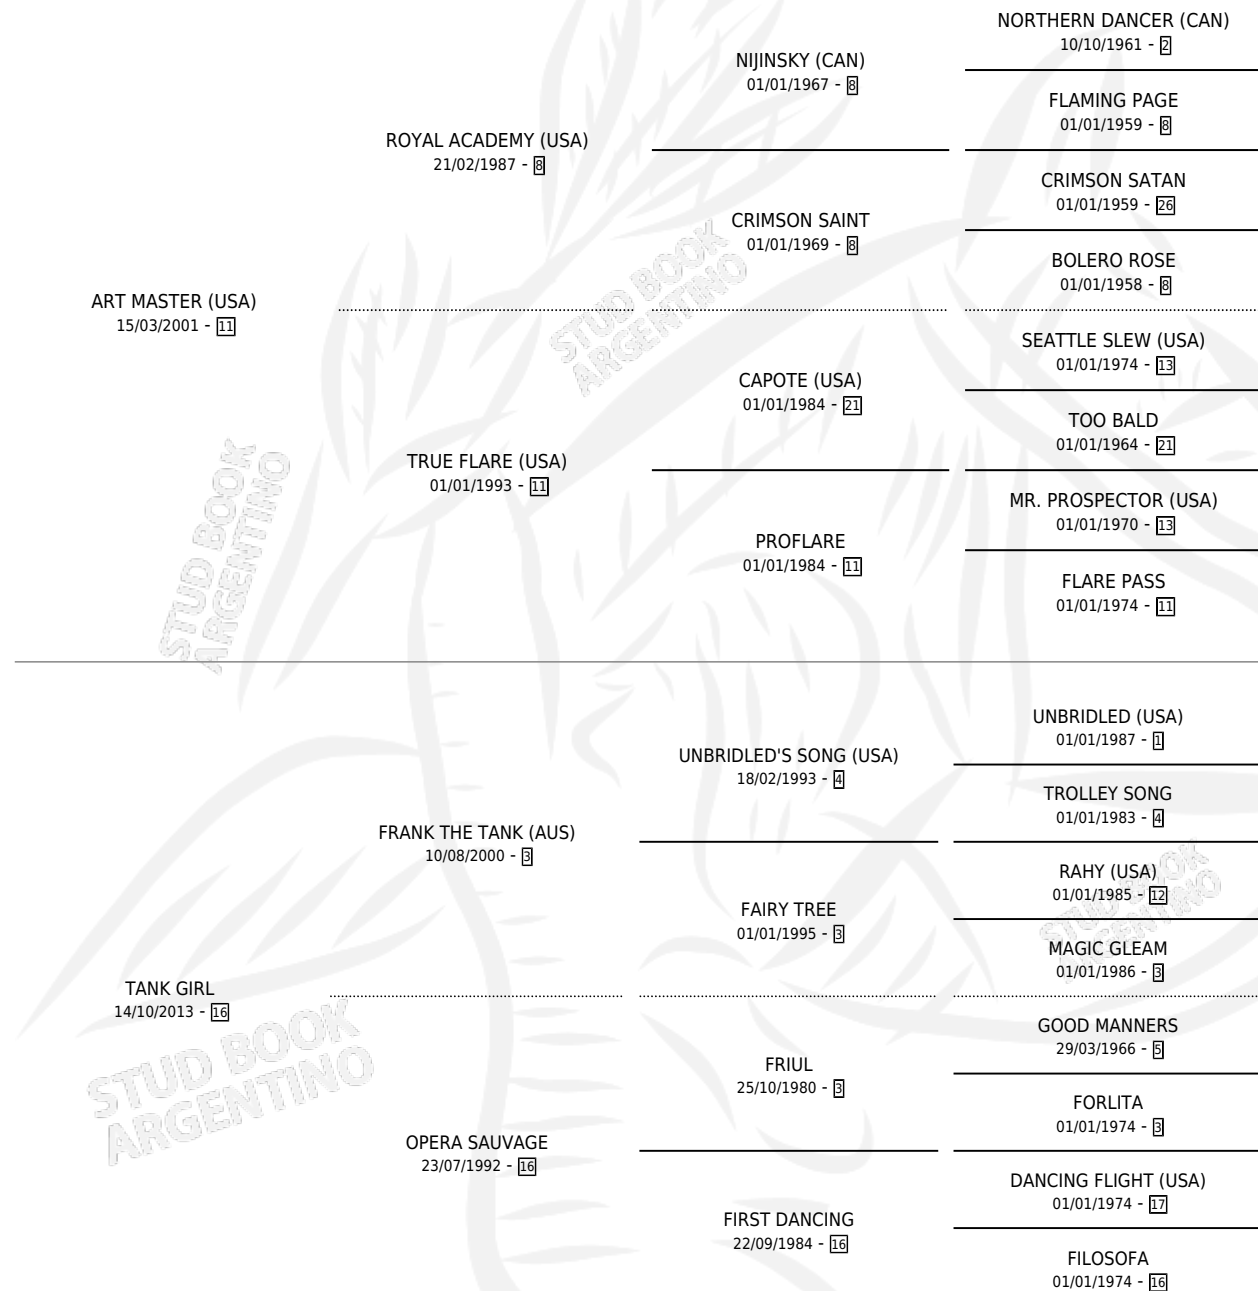

TANK LEF

por **ART MASTER (USA)** y **TANK GIRL** por **FRANK THE TANK (AUS)**

Argentina · Hembra · Zaino · SP · 15/11/2018
Familia 16-e · Volumen 43

ESTADO

TIPIFICACIÓN SANGUÍNEA	X
TIPIFICACIÓN POR ADN	X
PASAPORTE	X
IDENTIFICACIÓN POR MICROCHIP	X
REPRODUCTOR	X

Lugar de nacimiento: Lef Kawell

Criador: Don Florentino

PEDIGREE

TANK LEF

Datos oficiales del Stud Book Argentino

Documento generado el 03/05/2026

studbook.org.ar