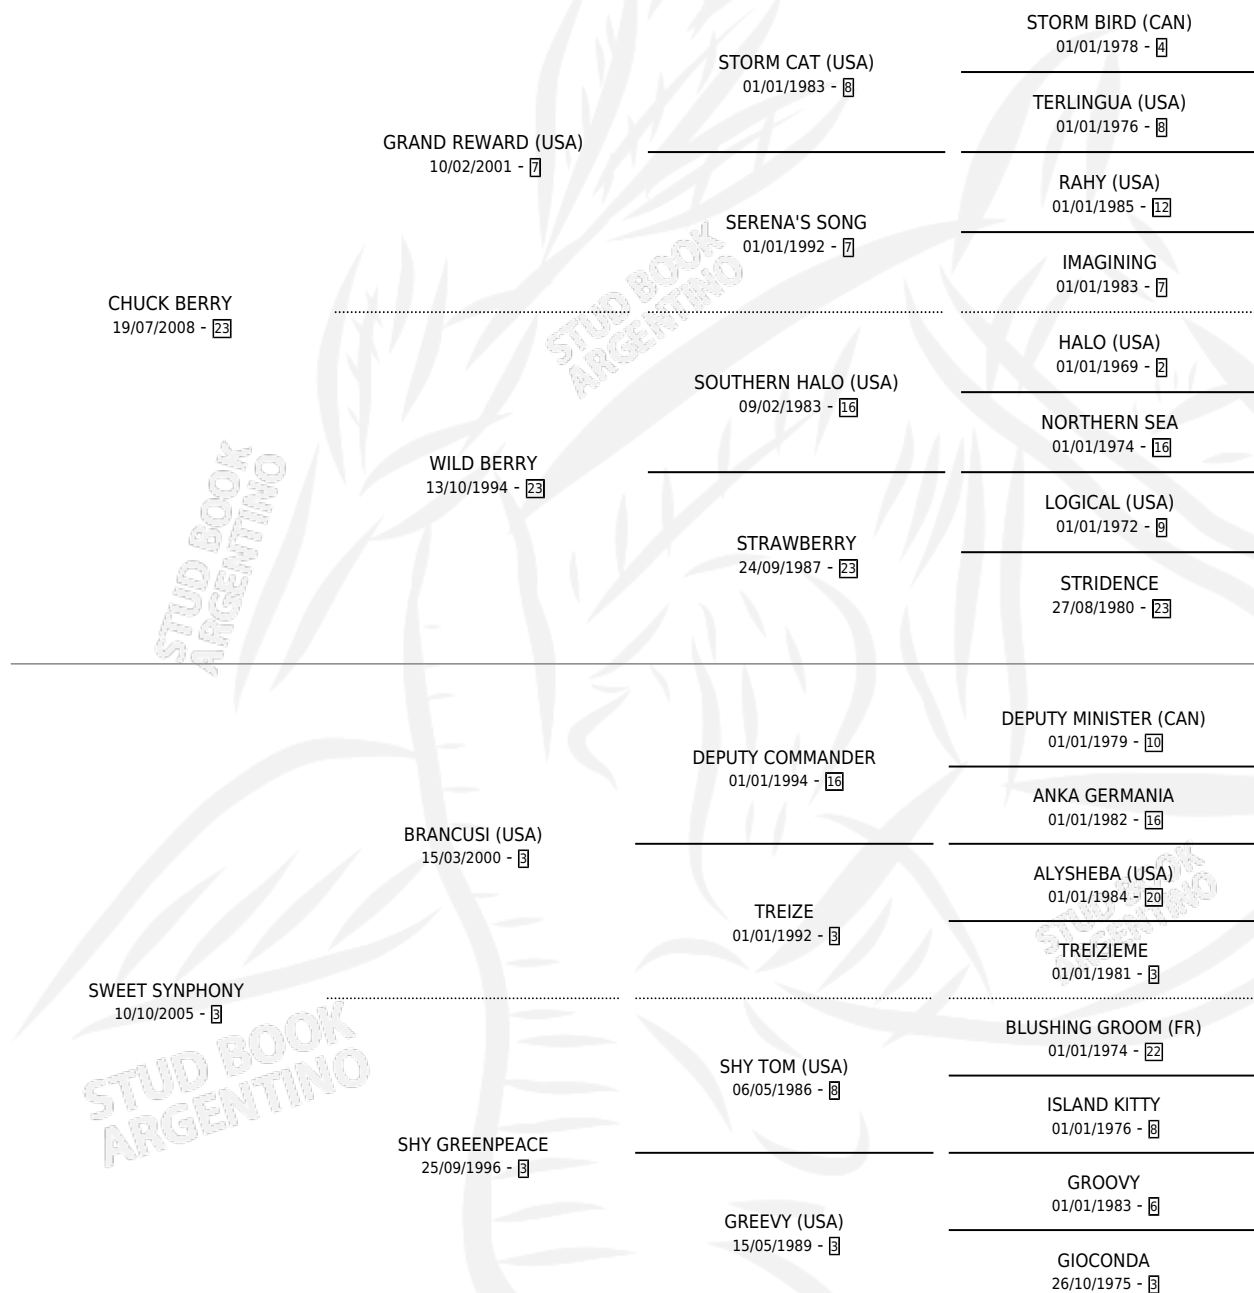

SAMUR

por **CHUCK BERRY** y **SWEET SYNPHONY** por **BRANCUSI**
(USA)

Argentina · Macho · Zaino · SP · 22/09/2018
Familia 3-b · Volumen 43

ESTADO

TIPIFICACIÓN SANGUÍNEA	X
TIPIFICACIÓN POR ADN	✓
PASAPORTE	✓
IDENTIFICACIÓN POR MICROCHIP	✓
REPRODUCTOR	X

Lugar de nacimiento: La Faustina
Criador: La Faustina

PEDIGREE

CAMPAÑA

Solo carreras oficiales de Argentina

POR EDAD

EDAD	CC	1°	2°	3°	4°	5°	NP	CLC	CLG	CLCG1	CLGG1	IMPORTE	GANANCIA / CC
3 AÑOS	1	0	0	0	0	0	1	0	0	0	0	\$0	\$0
TOTALES	1	0	0	0	0	0	1	0	0	0	0	\$0	\$0
%		0.0%	0.0%	0.0%	0.0%	0.0%	100%	0.0%	0.0%	0.0%	0.0%		