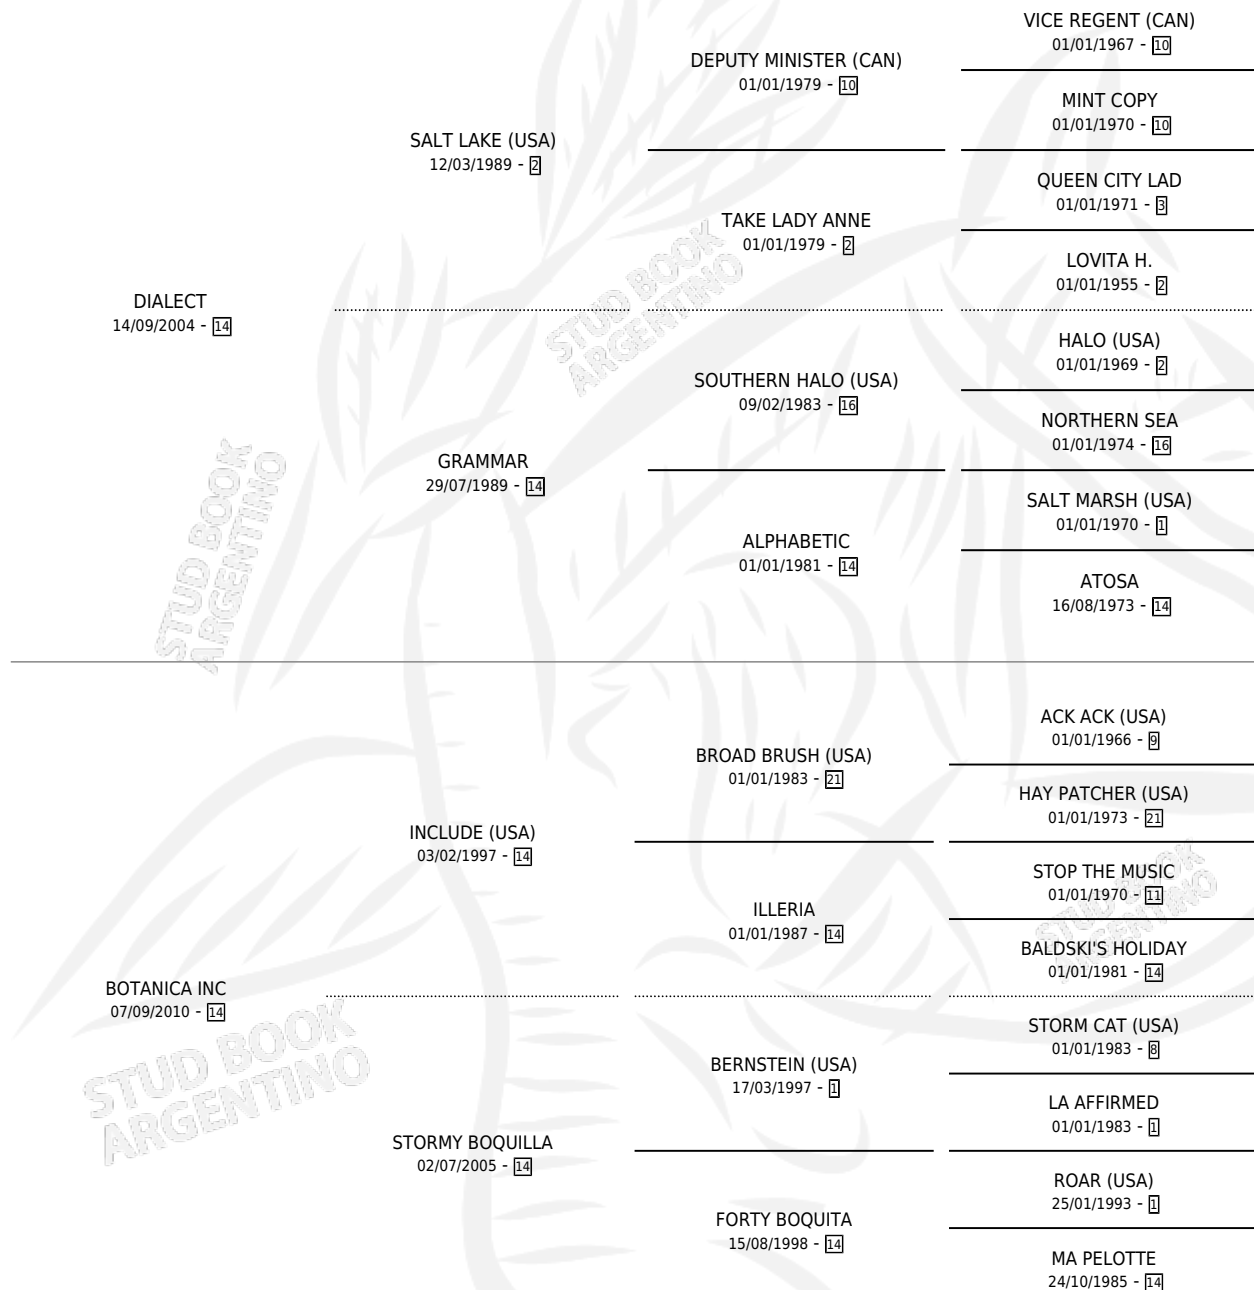

# EL DIABOLICO

por DIALECT y BOTANICA INC por INCLUDE (USA)

Argentina · Macho · Zaino · SP · 28/11/2018  
Familia 14-c · Volumen 43

## ESTADO

TIPIFICACIÓN SANGUÍNEA	X
TIPIFICACIÓN POR ADN	X
PASAPORTE	X
IDENTIFICACIÓN POR MICROCHIP	X
REPRODUCTOR	X

**Lugar de nacimiento:** Haras Y Stud Vengador

**Criador:** Aguerreberry Marcelo Ignacio

## PEDIGREE