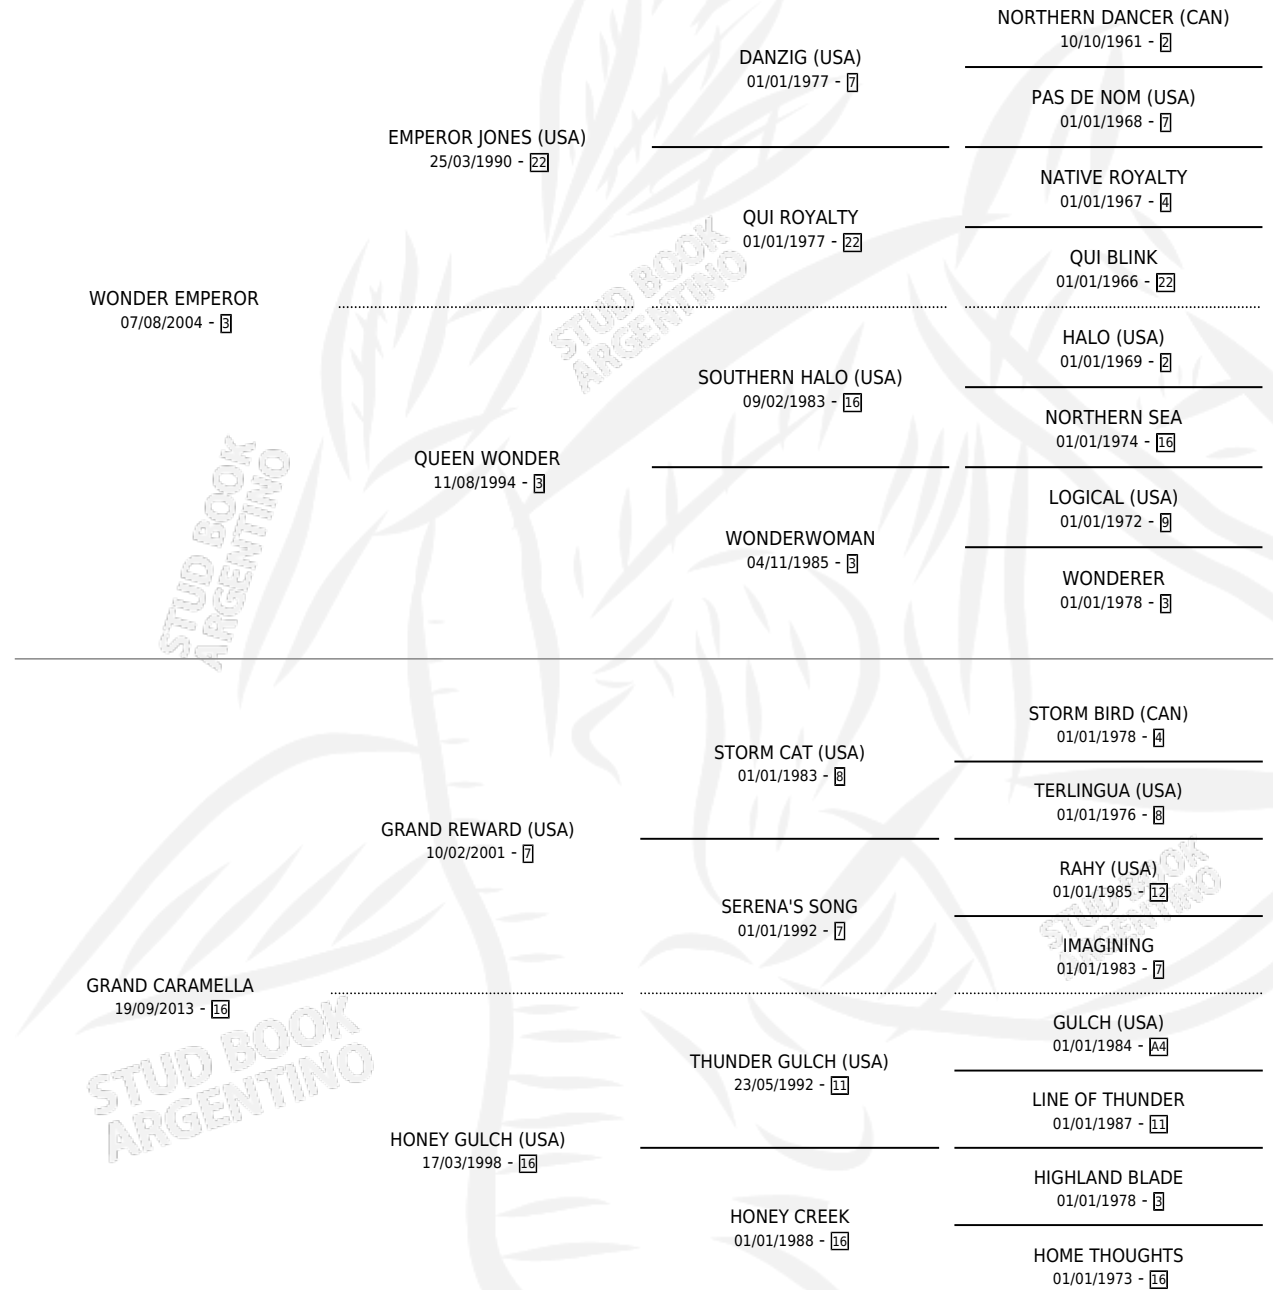

GRAND WENDY

por **WONDER EMPEROR** y **GRAND CAMELLA** por **GRAND REWARD (USA)**

Argentina · Hembra · Alazan · SP · 24/11/2018
Familia 16-h · Volumen 43

ESTADO

TIPIFICACIÓN SANGUÍNEA	X
TIPIFICACIÓN POR ADN	✓
PASAPORTE	✓
IDENTIFICACIÓN POR MICROCHIP	✓
REPRODUCTOR	X

Lugar de nacimiento: Haras Y Stud Vengador
Criador: Robol Claudio Fernando

PEDIGREE

GRAND WENDY

Datos oficiales del Stud Book Argentino

Documento generado el 15/05/2026

studbook.org.ar