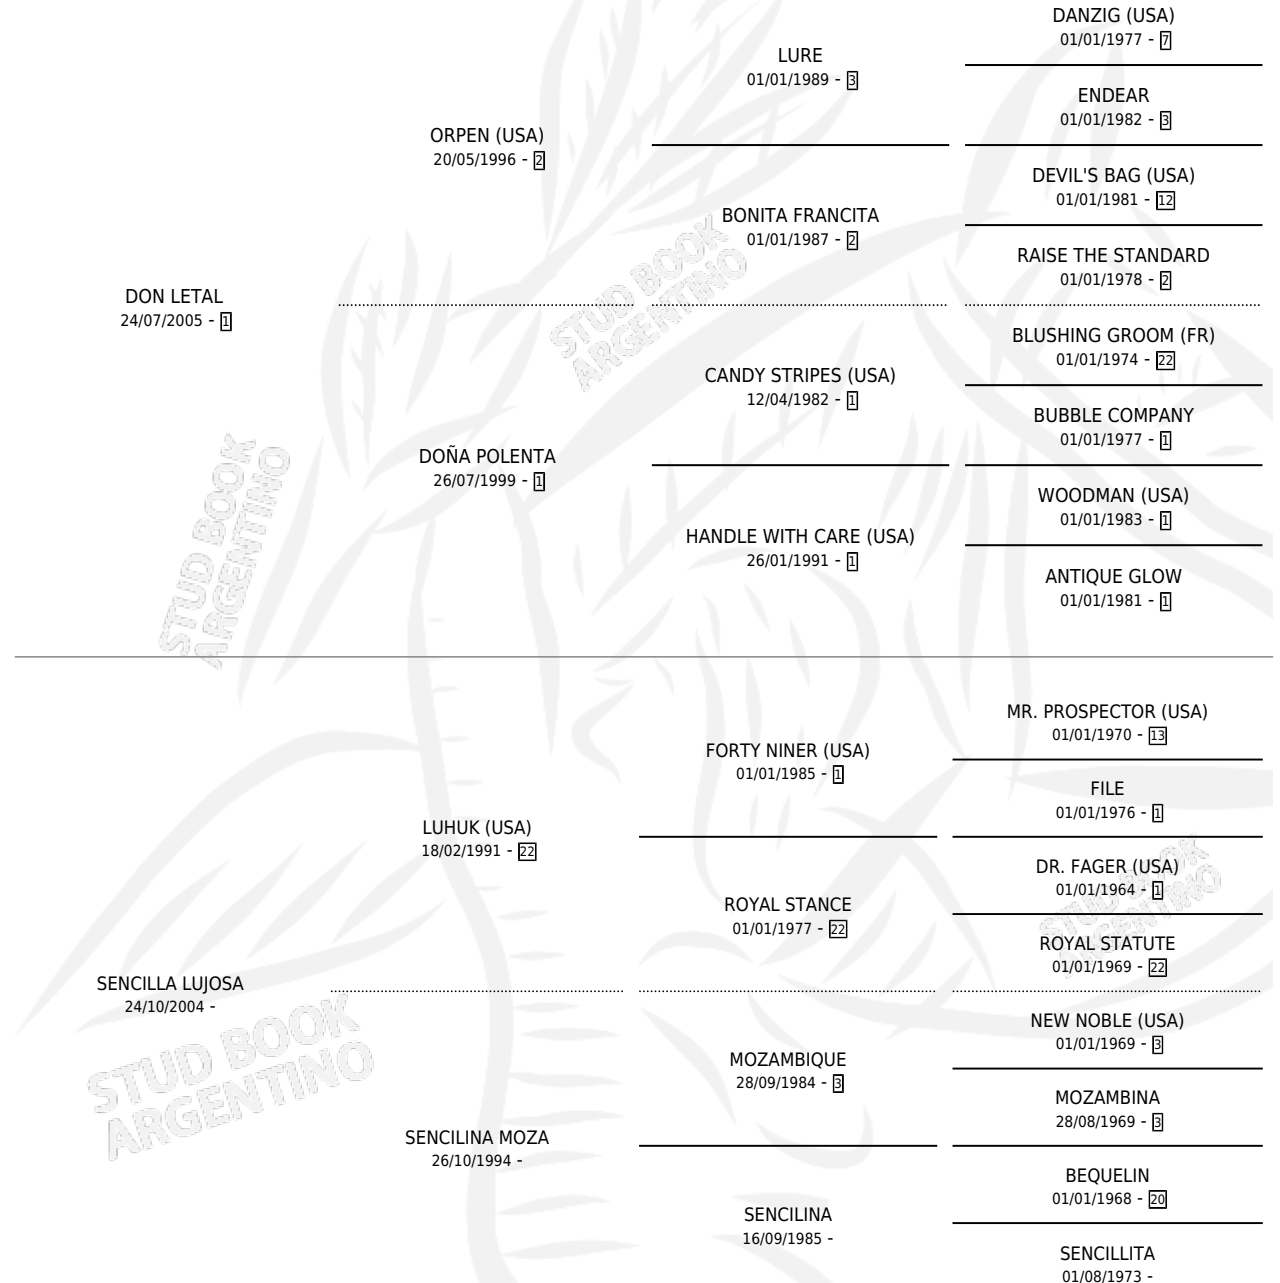

EL AVESTRUZ

por **DON LETAL** y **SENCILLA LUJOSA** por **LUHUK (USA)**

Argentina · Macho · Zaino · SP · 12/12/2018
Familia · Volumen 43

ESTADO

TIPIFICACIÓN SANGUÍNEA	X
TIPIFICACIÓN POR ADN	X
PASAPORTE	X
IDENTIFICACIÓN POR MICROCHIP	X
REPRODUCTOR	X

Lugar de nacimiento: El Malon

Criador: El Malon

PEDIGREE

EL AVESTRUZ

Datos oficiales del Stud Book Argentino

Documento generado el 06/05/2026

studbook.org.ar