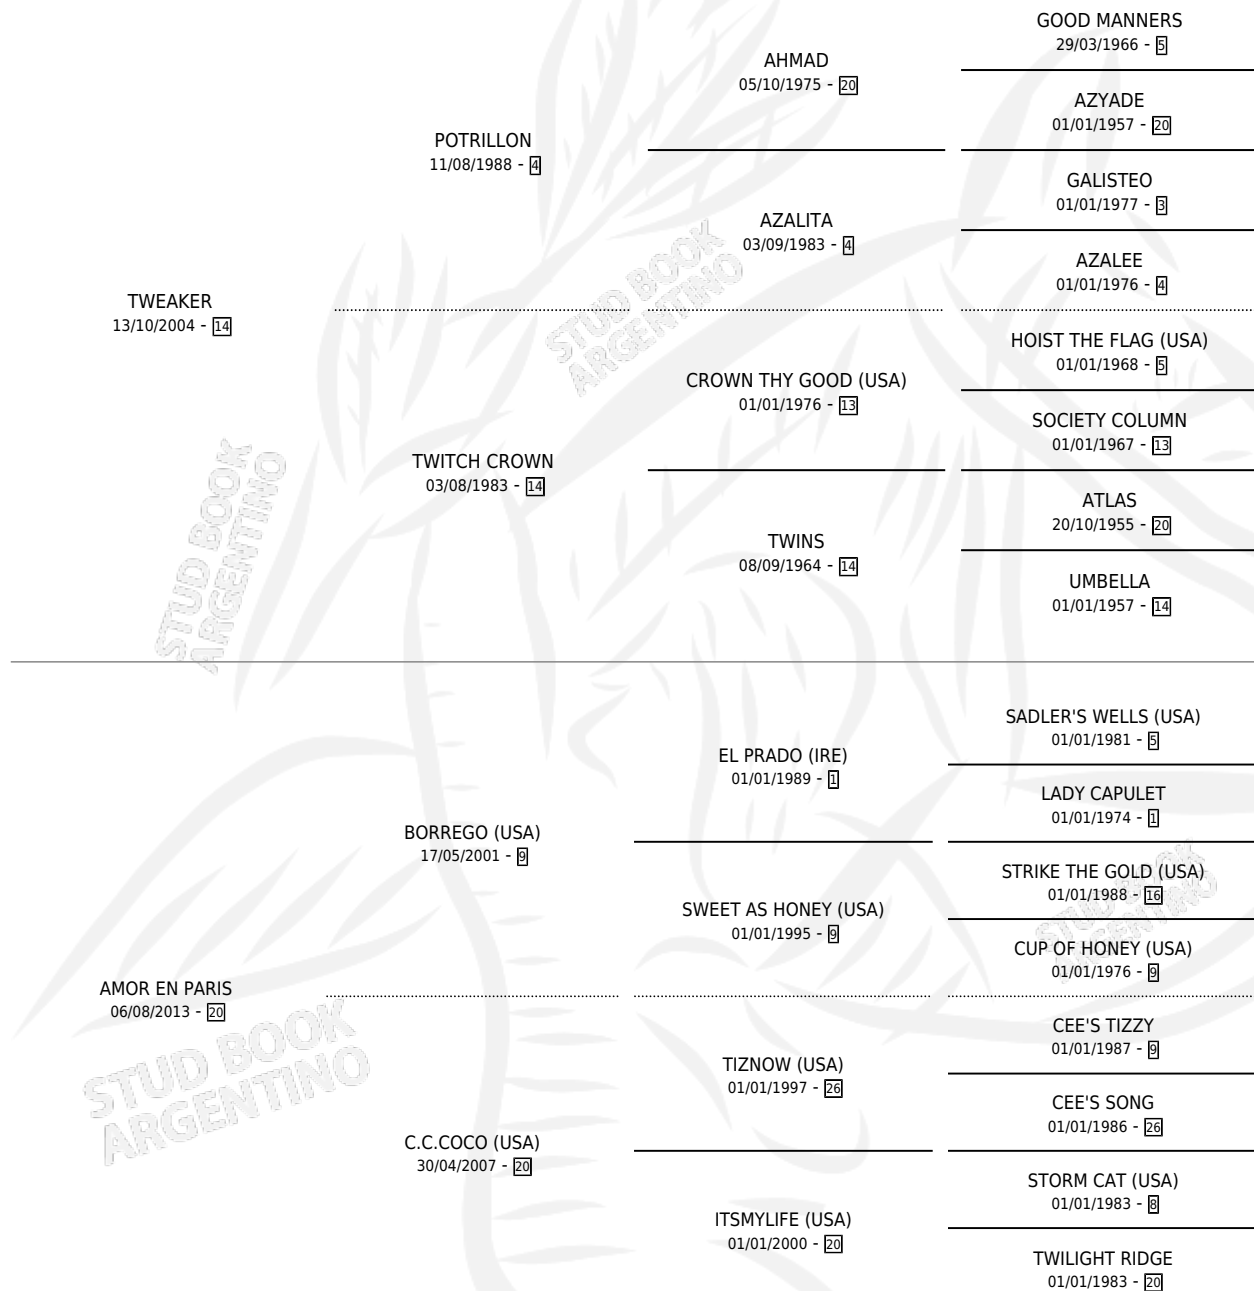

BEL AMOUR

por **TWEAKER** y **AMOR EN PARIS** por **BORREGO (USA)**

Argentina · Hembra · Alazan · SP · 16/11/2018
Familia 20-c · Volumen 43

ESTADO

TIPIFICACIÓN SANGUÍNEA	X
TIPIFICACIÓN POR ADN	✓
PASAPORTE	✓
IDENTIFICACIÓN POR MICROCHIP	✓
REPRODUCTOR	X

Lugar de nacimiento: Sperlinga

Criador: Sperlinga

PEDIGREE