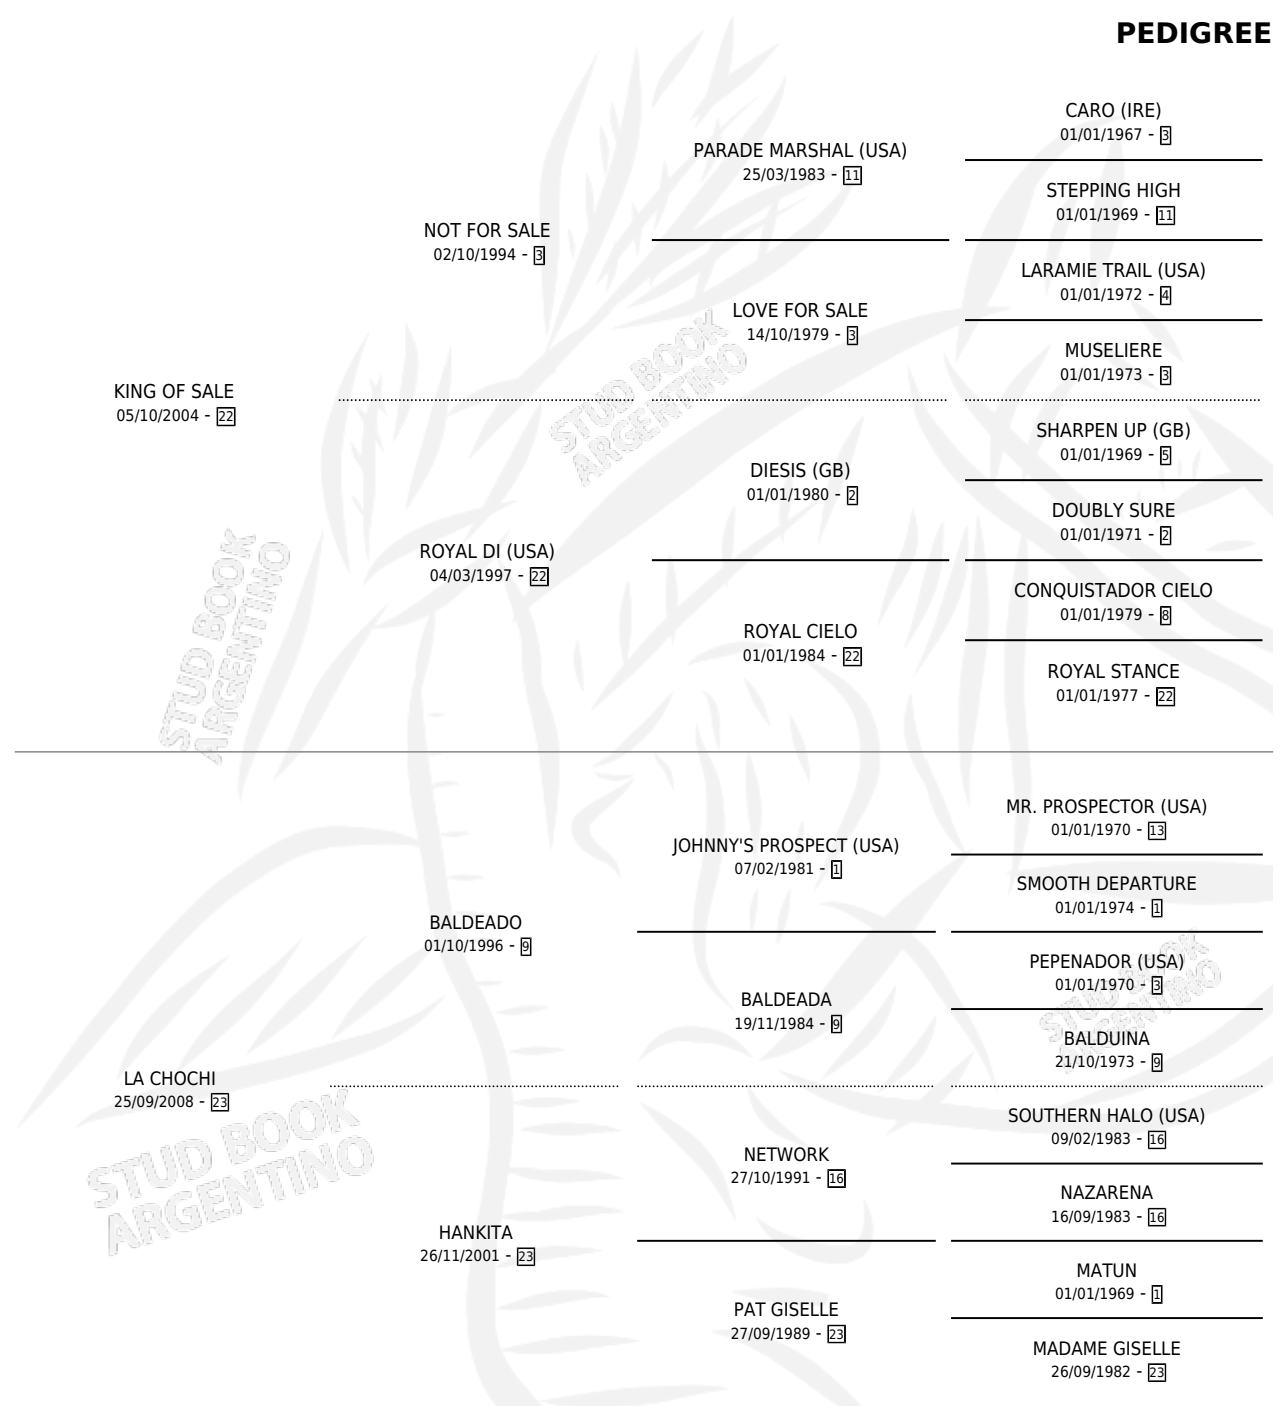

SONIALILI

por KING OF SALE y LA CHOCHI por BALDEADO

Argentina · Hembra · Zaino · SP · 14/11/2018
Familia 23-a · Volumen 43

ESTADO

TIPIFICACIÓN SANGUÍNEA	X
TIPIFICACIÓN POR ADN	X
PASAPORTE	X
IDENTIFICACIÓN POR MICROCHIP	X
REPRODUCTOR	X

Lugar de nacimiento: Don Goyo

Criador: Forgues Luis Gustavo

PEDIGREE

SONIALILI

Datos oficiales del Stud Book Argentino

Documento generado el 04/05/2026

studbook.org.ar