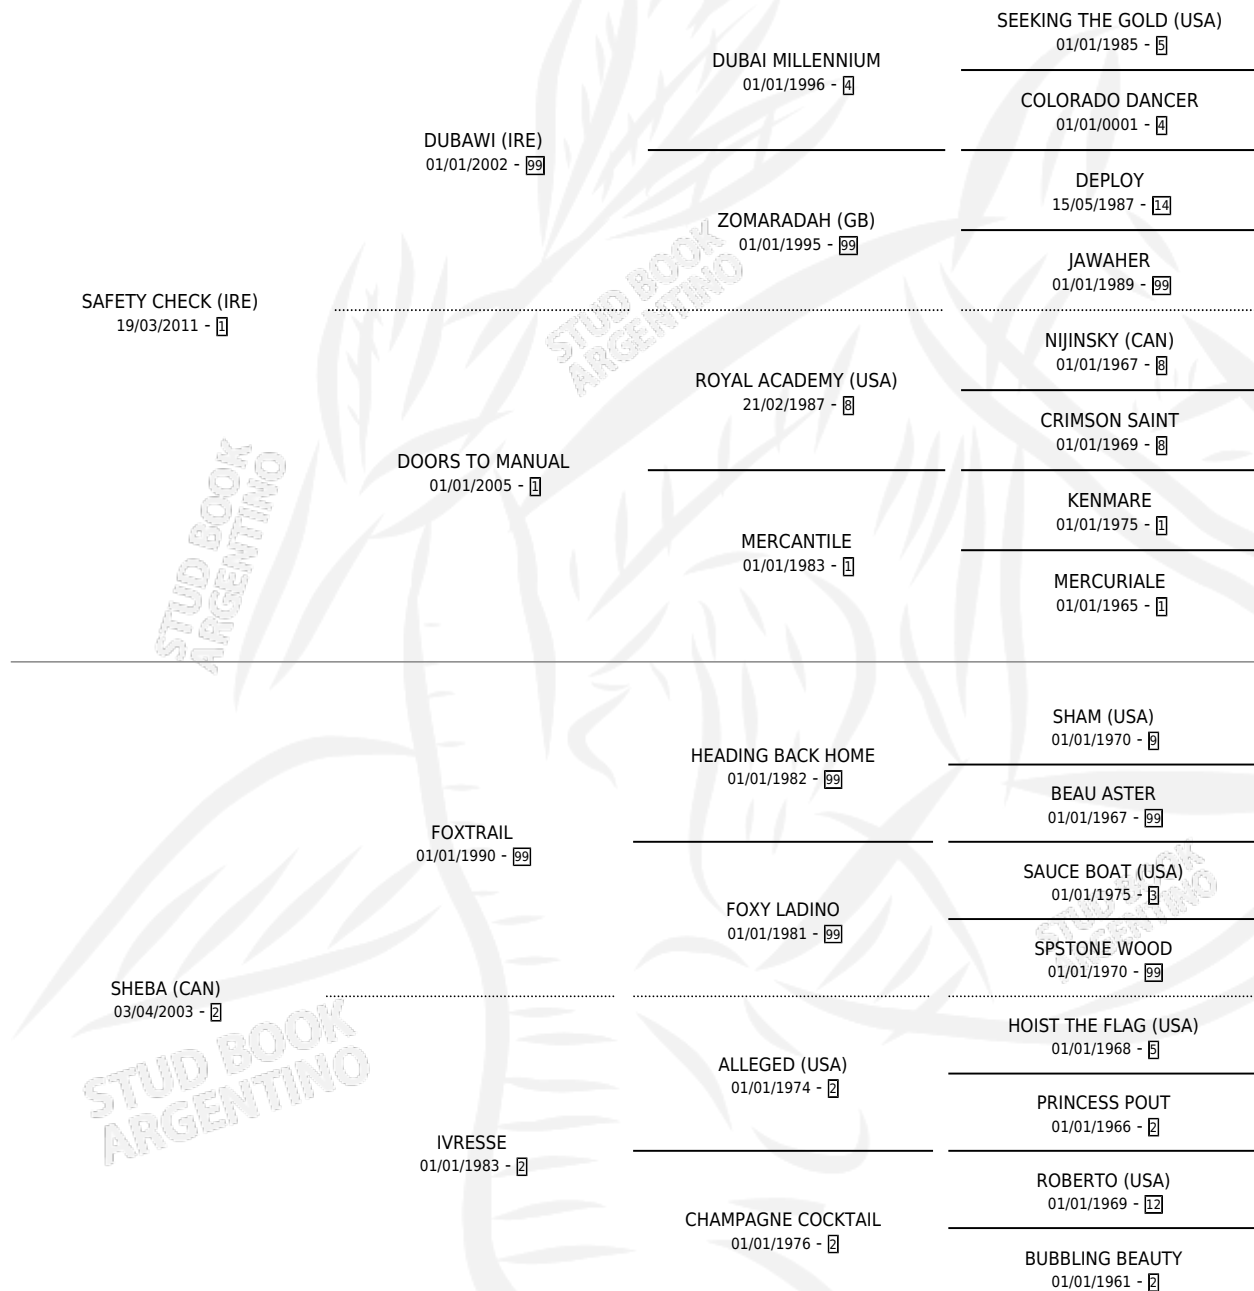

SHELBY COBRA

por SAFETY CHECK (IRE) y SHEBA (CAN) por FOXTRAIL

Argentina · Macho · Zaino · SP · 09/11/2018
Familia 2-d · Volumen 43

ESTADO

TIPIFICACIÓN SANGUÍNEA	X
TIPIFICACIÓN POR ADN	✓
PASAPORTE	X
IDENTIFICACIÓN POR MICROCHIP	✓
REPRODUCTOR	X

Lugar de nacimiento: Campo particular

Criador: Chiappini Luciano

PEDIGREE

SHELBY COBRA

Datos oficiales del Stud Book Argentino

Documento generado el 15/05/2026

studbook.org.ar