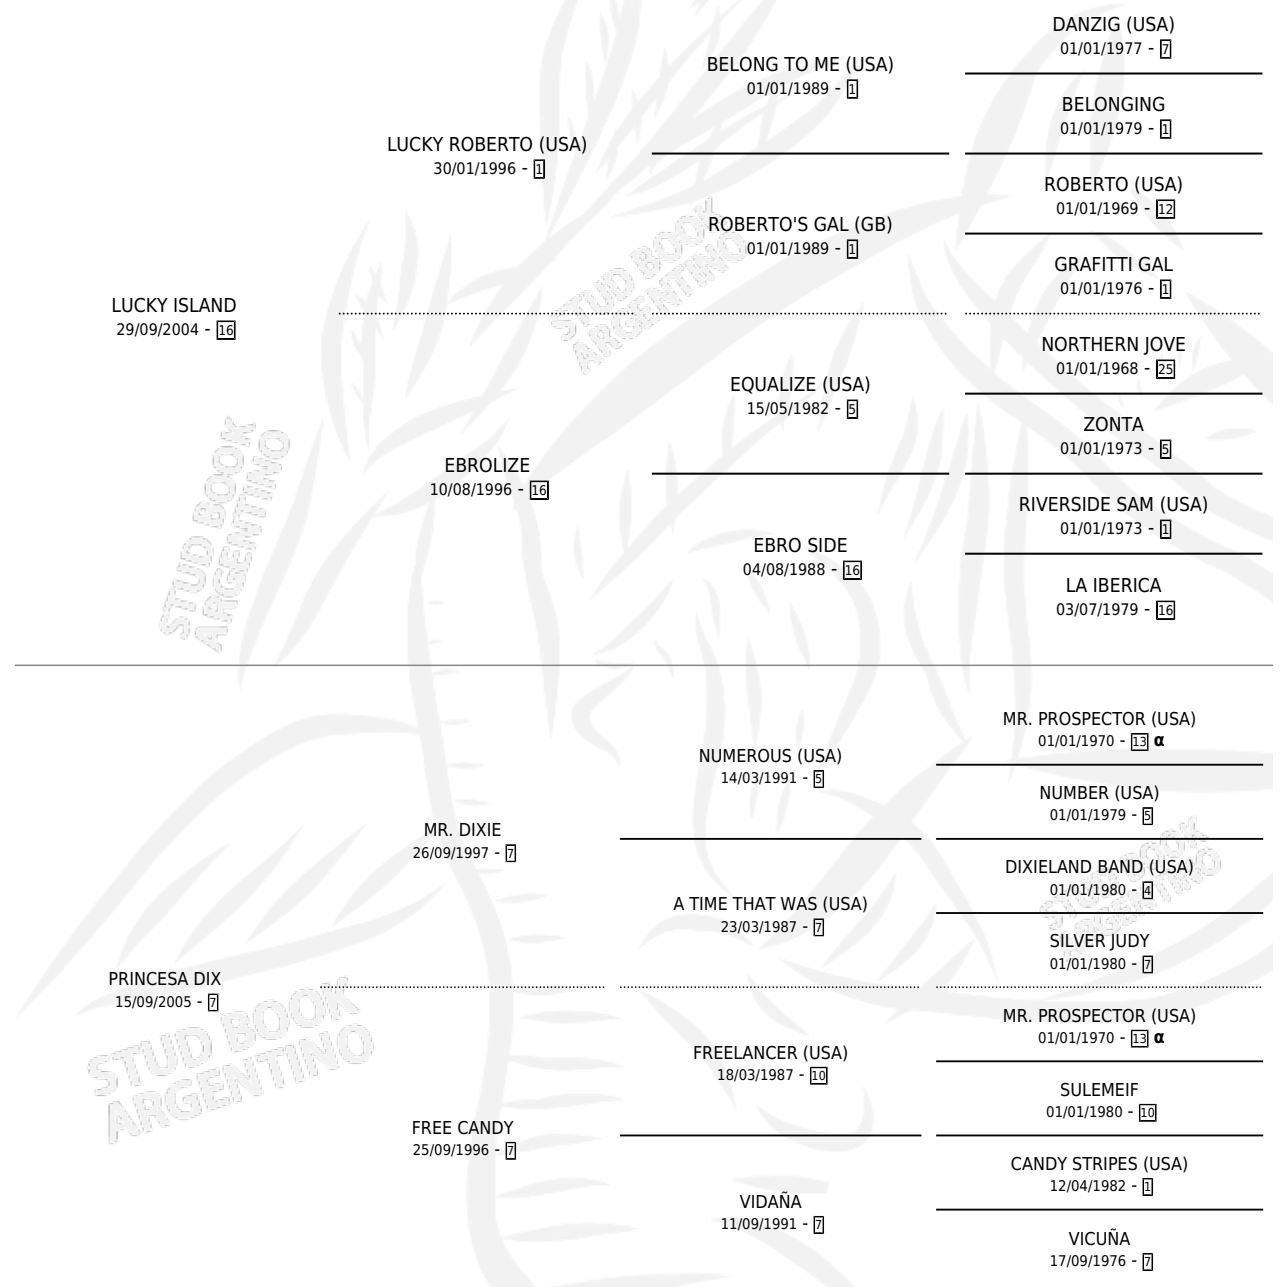

## PEDIGREE

por LUCKY ISLAND y PRINCESA DIX por MR. DIXIE

Argentina · Macho · Alazan · SP · 10/11/2018  
Familia 7 · Volumen 43

### ESTADO

TIPIFICACIÓN SANGUÍNEA	X
TIPIFICACIÓN POR ADN	X
PASAPORTE	X
IDENTIFICACIÓN POR MICROCHIP	X
REPRODUCTOR	X

**Lugar de nacimiento:** Alborada  
**Criador:** Gautero Juan Carlos

INBREEDING :  $\alpha$