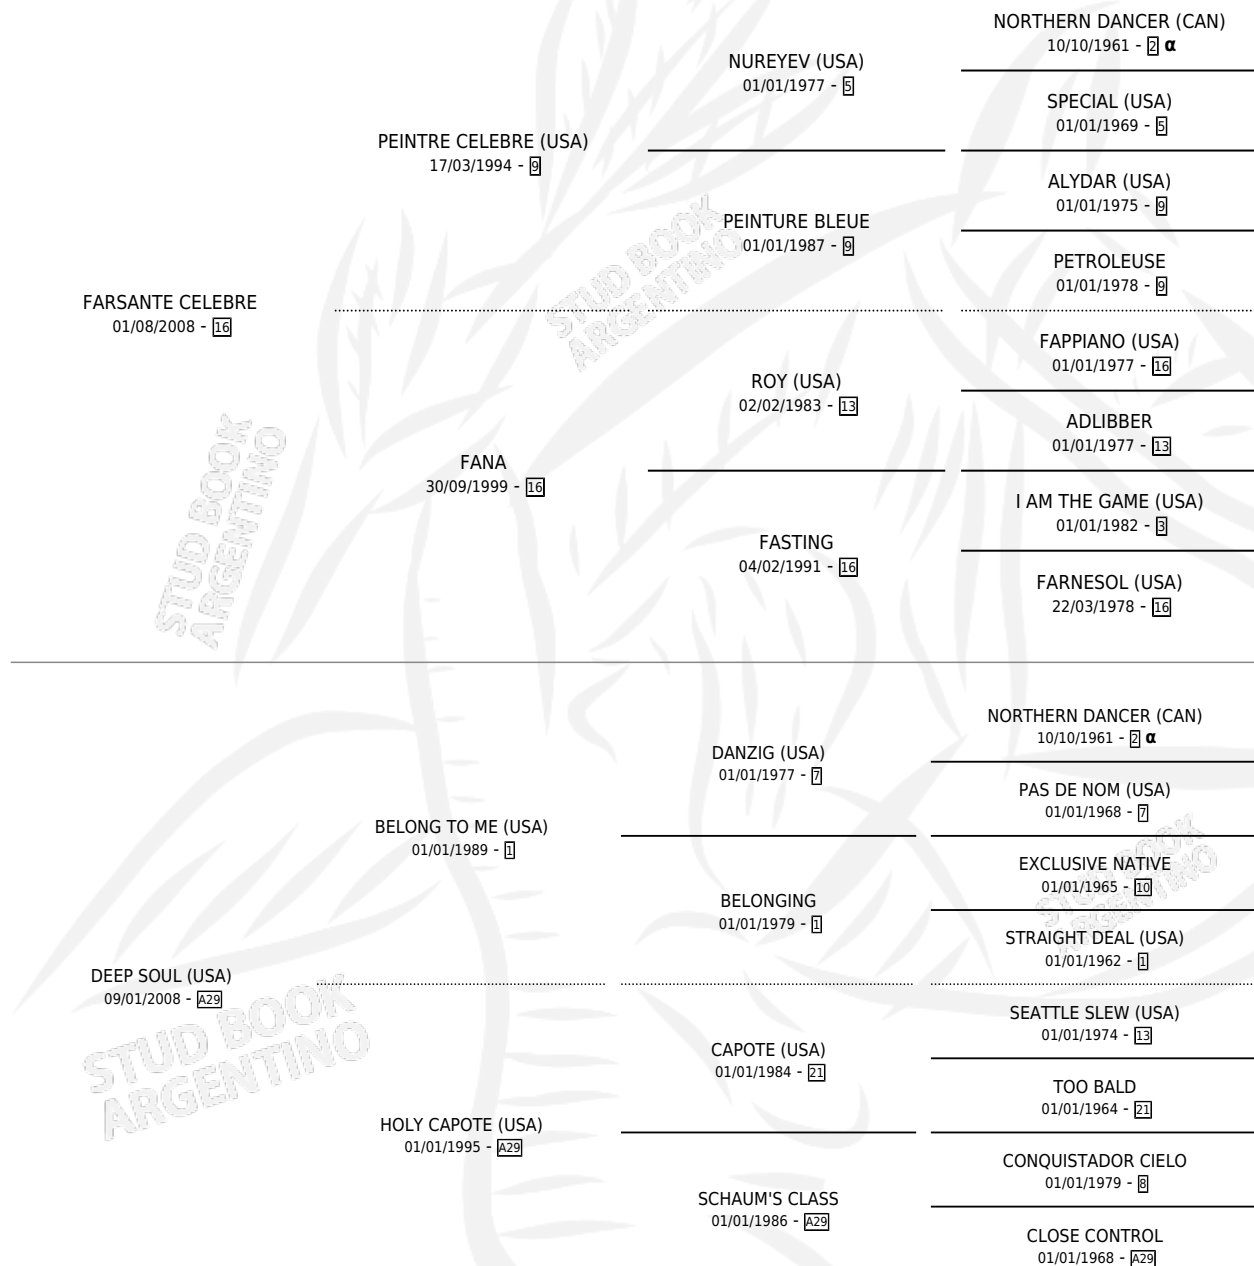

TRISTA PENA

por **FARSANTE CELEBRE** y **DEEP SOUL (USA)** por **BELONG TO ME (USA)**

Argentina · Hembra · Zaino · SP · 20/09/2018
Familia A29 · Volumen 43

ESTADO

| | |
|------------------------------|---|
| TIPIFICACIÓN SANGUÍNEA | X |
| TIPIFICACIÓN POR ADN | X |
| PASAPORTE | X |
| IDENTIFICACIÓN POR MICROCHIP | X |
| REPRODUCTOR | X |

Lugar de nacimiento: La Carmela
Criador: La Carmela

PEDIGREE

INBREEDING : α

TRISTA PENA

Datos oficiales del Stud Book Argentino

Documento generado el 11/06/2026

studbook.org.ar