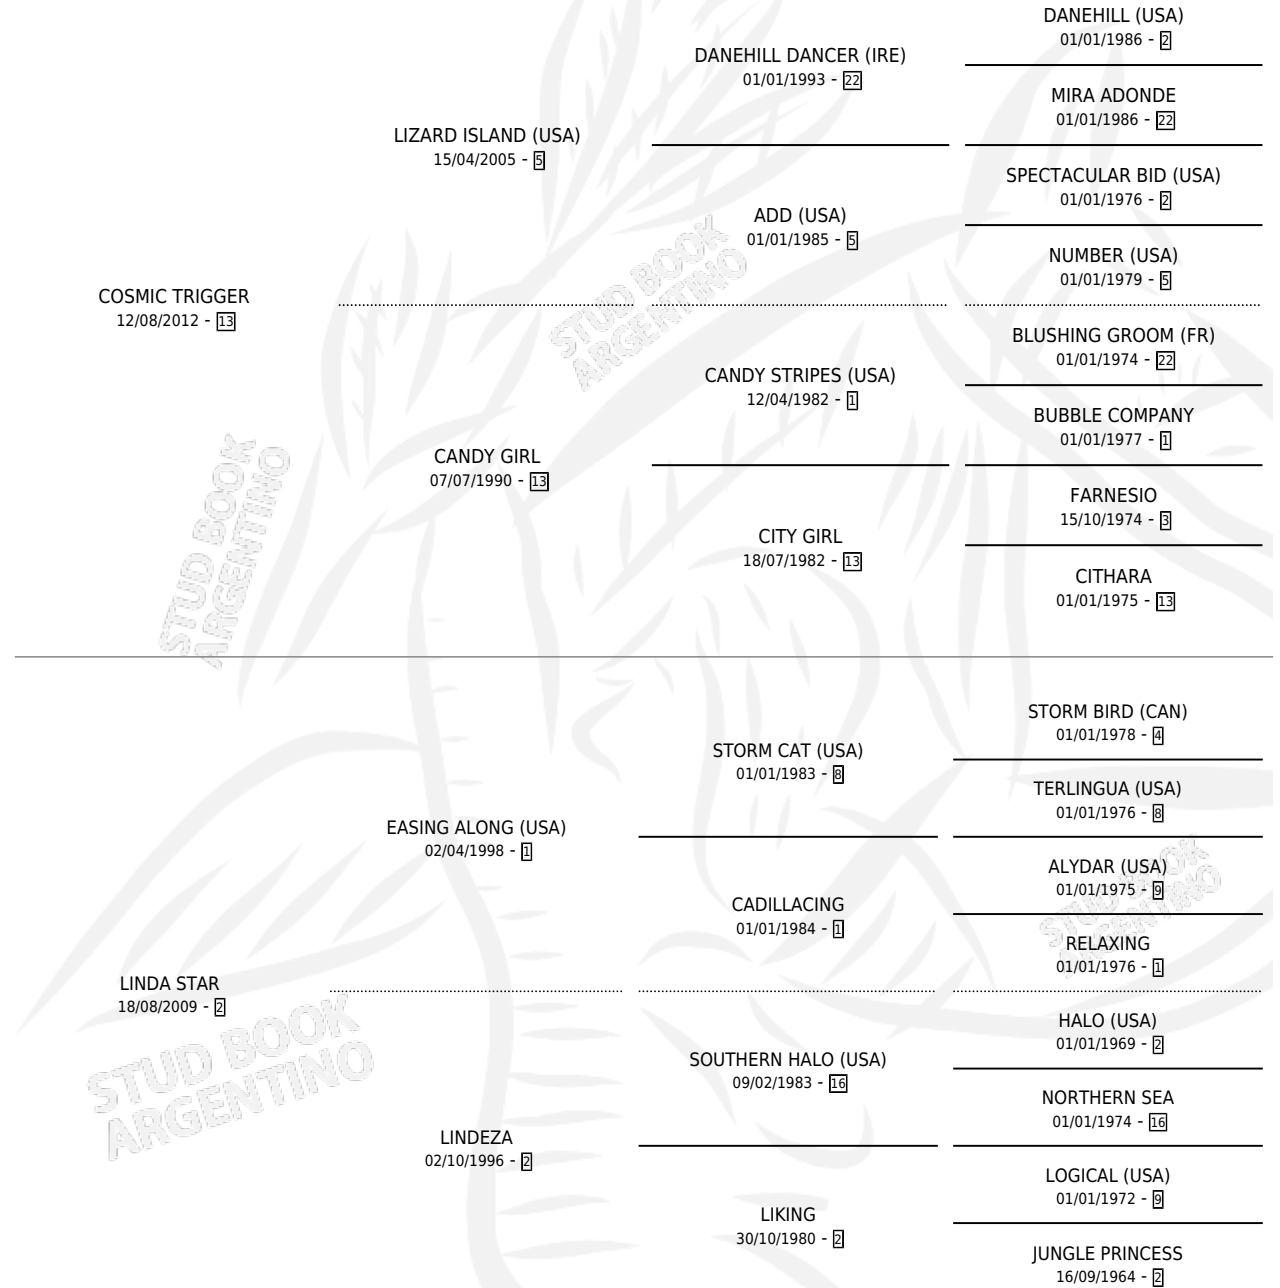

HARMONY TRIGGER

por COSMIC TRIGGER y LINDA STAR por EASING ALONG (USA)

Argentina · Hembra · Zaino · SP · 07/10/2018
Familia 2-g · Volumen 43

ESTADO

TIPIFICACIÓN SANGUÍNEA	X
TIPIFICACIÓN POR ADN	✓
PASAPORTE	✓
IDENTIFICACIÓN POR MICROCHIP	✓
REPRODUCTOR	✓

Lugar de nacimiento: Los Prados
Criador: Marovi S.A.

PEDIGREE

CAMPAÑA

Solo carreras oficiales de Argentina

POR EDAD

EDAD	CC	1°	2°	3°	4°	5°	NP	CLC	CLG	CLCG1	CLGG1	IMPORTE	GANANCIA / CC
2 AÑOS	1	0	0	0	0	0	1	0	0	0	0	\$0	\$0
3 AÑOS	4	2	0	0	0	2	0	0	0	0	0	\$850,300	\$212,575
TOTALES	5	2	0	0	0	2	1	0	0	0	0	\$850,300	\$170,060
%		40.0%	0.0%	0.0%	0.0%	40.0%	20.0%	0.0%	0.0%	0.0%	0.0%		

Ganadora de 2 carreras en Palermo y La Plata - \$850,300, a los 3 años.

POR DISTANCIA

HIPODROMO	CC	1°	2°	3°	4°	5°	NP	CLC	CLG	CLCG1	CLGG1	IMPORTE
SAN ISIDRO	2	0	0	0	0	1	1	0	0	0	0	\$25,300
1000 MTS	2	0	0	0	0	1	1	0	0	0	0	\$25,300
PALERMO	2	1	0	0	0	1	0	0	0	0	0	\$500,000
1000 MTS	2	1	0	0	0	1	0	0	0	0	0	\$500,000
LA PLATA	1	1	0	0	0	0	0	0	0	0	0	\$325,000
1000 MTS	1	1	0	0	0	0	0	0	0	0	0	\$325,000