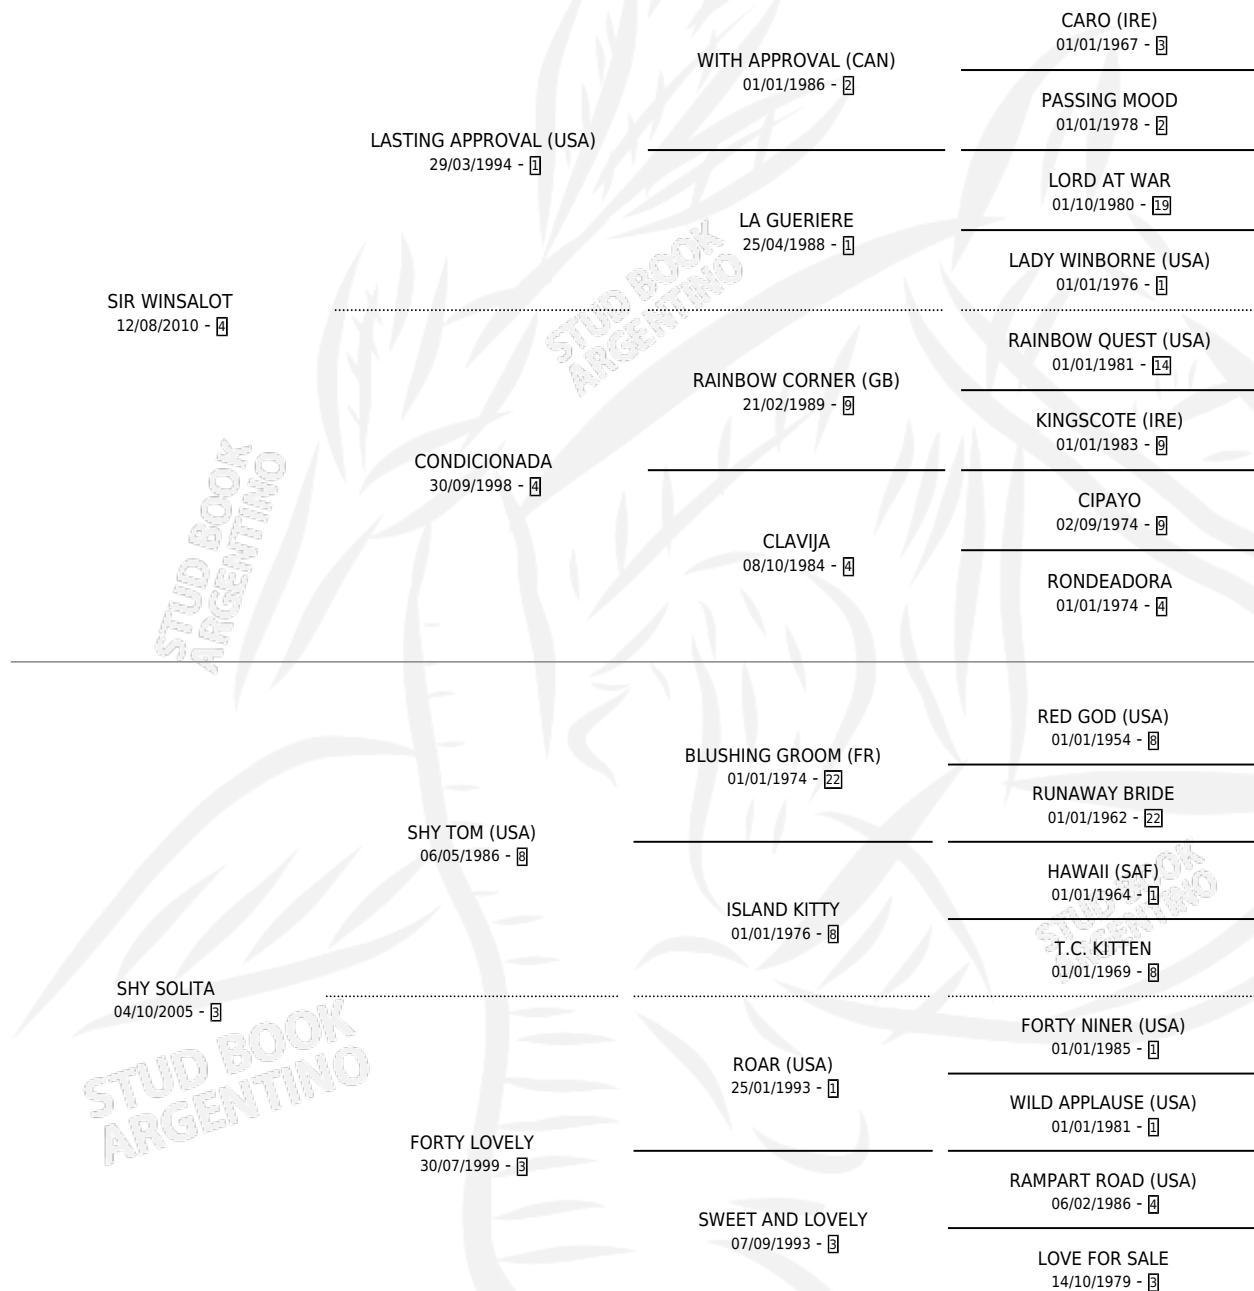

TINTO Y SODA

por SIR WINSALOT y SHY SOLITA por SHY TOM (USA)

Argentina · Macho · Zaino · SP · 12/11/2018
Familia 3-n · Volumen 43

ESTADO

TIPIFICACIÓN SANGUÍNEA	X
TIPIFICACIÓN POR ADN	✓
PASAPORTE	✓
IDENTIFICACIÓN POR MICROCHIP	✓
REPRODUCTOR	X

Lugar de nacimiento: Milenaria

Criador: Stambuk Eduardo German

PEDIGREE