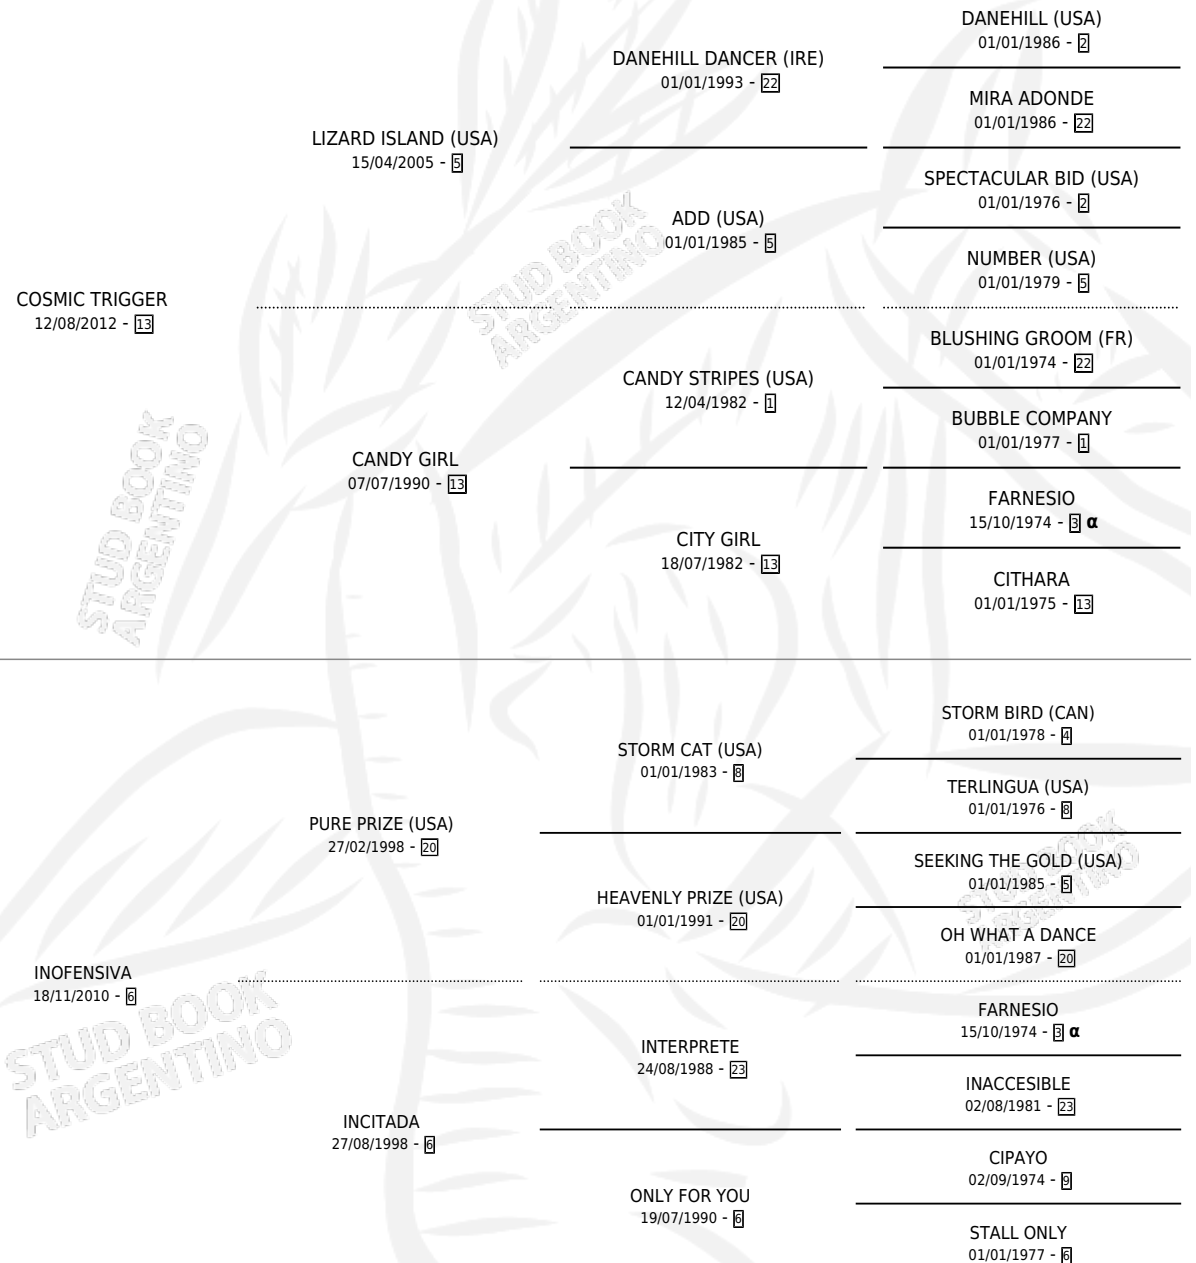

SIXMILLONDOLLARMAN

por COSMIC TRIGGER y INOFENSIVA por PURE PRIZE (USA)

Argentina · Macho · Alazan · SP · 03/10/2018
Familia 6-e · Volumen 43

ESTADO

TIPIFICACIÓN SANGUÍNEA	X
TIPIFICACIÓN POR ADN	✓
PASAPORTE	✓
IDENTIFICACIÓN POR MICROCHIP	✓
REPRODUCTOR	X

Lugar de nacimiento: Los Prados
Criador: Marovi S.A.

PEDIGREE

INBREEDING : α