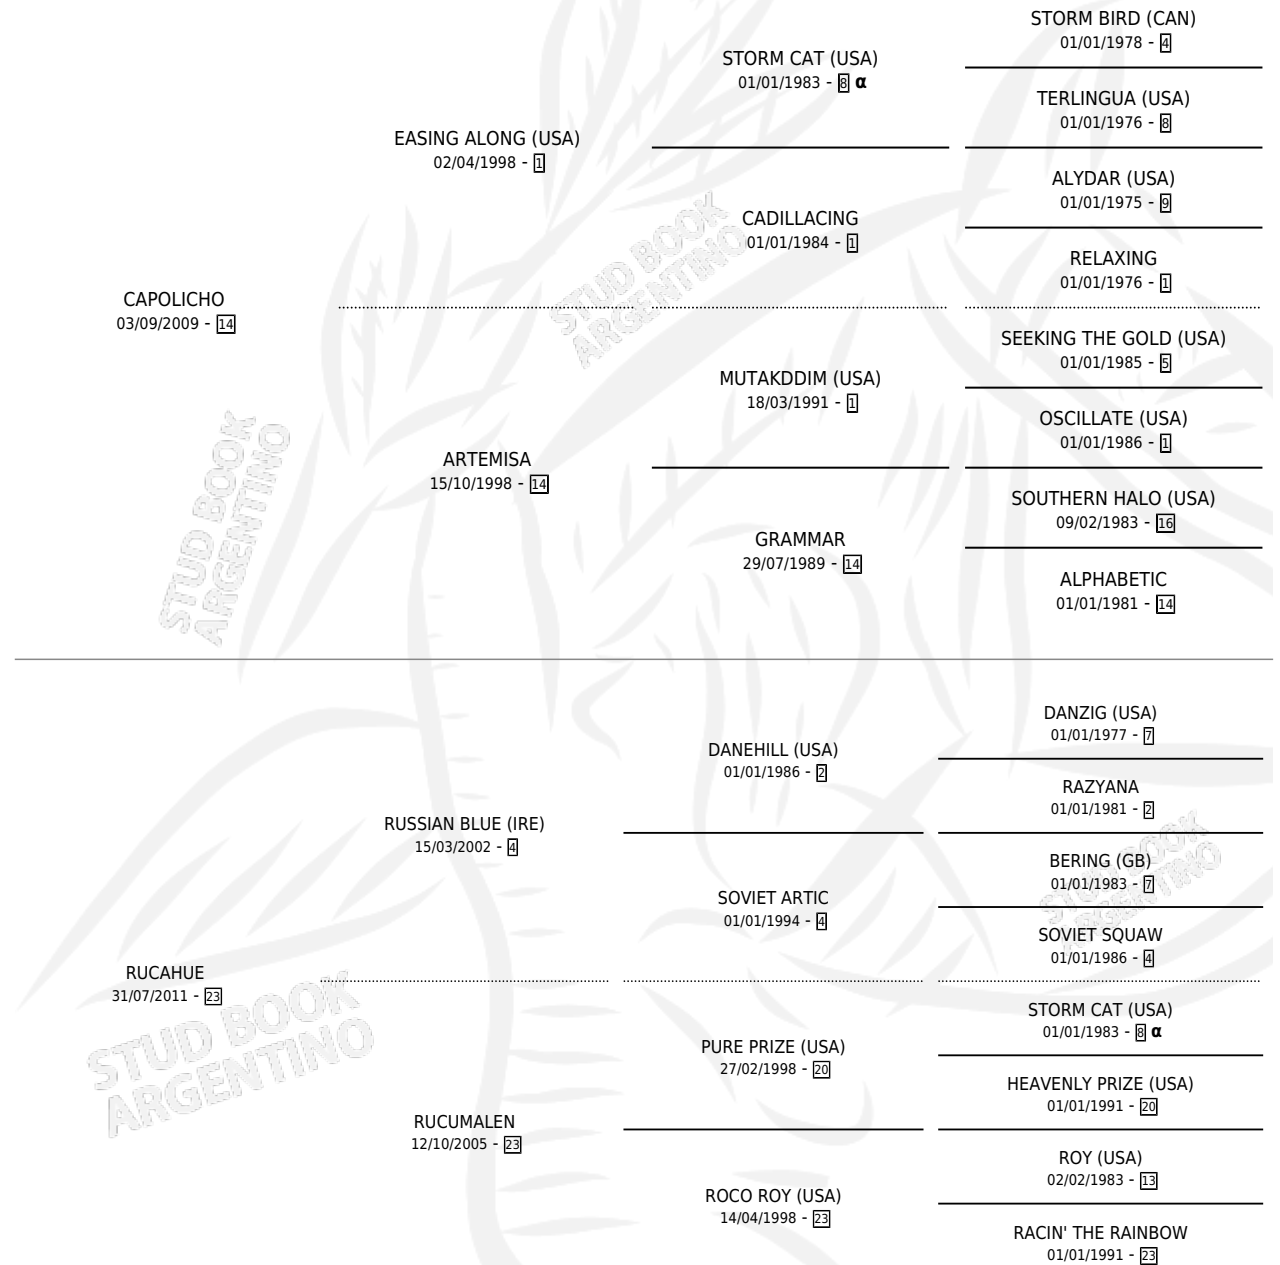

STARKER ARM

por **CAPOLICHO** y **RUCAHUE** por **RUSSIAN BLUE (IRE)**

Argentina · Macho · Zaino · SP · 14/10/2018
Familia 23 · Volumen 43

ESTADO

TIPIFICACIÓN SANGUÍNEA	X
TIPIFICACIÓN POR ADN	X
PASAPORTE	X
IDENTIFICACIÓN POR MICROCHIP	X
REPRODUCTOR	X

Lugar de nacimiento: Dilu
Criador: Darkhorse S.R.L.

PEDIGREE

INBREEDING : α

STARKER ARM

Datos oficiales del Stud Book Argentino

Documento generado el 04/05/2026

studbook.org.ar