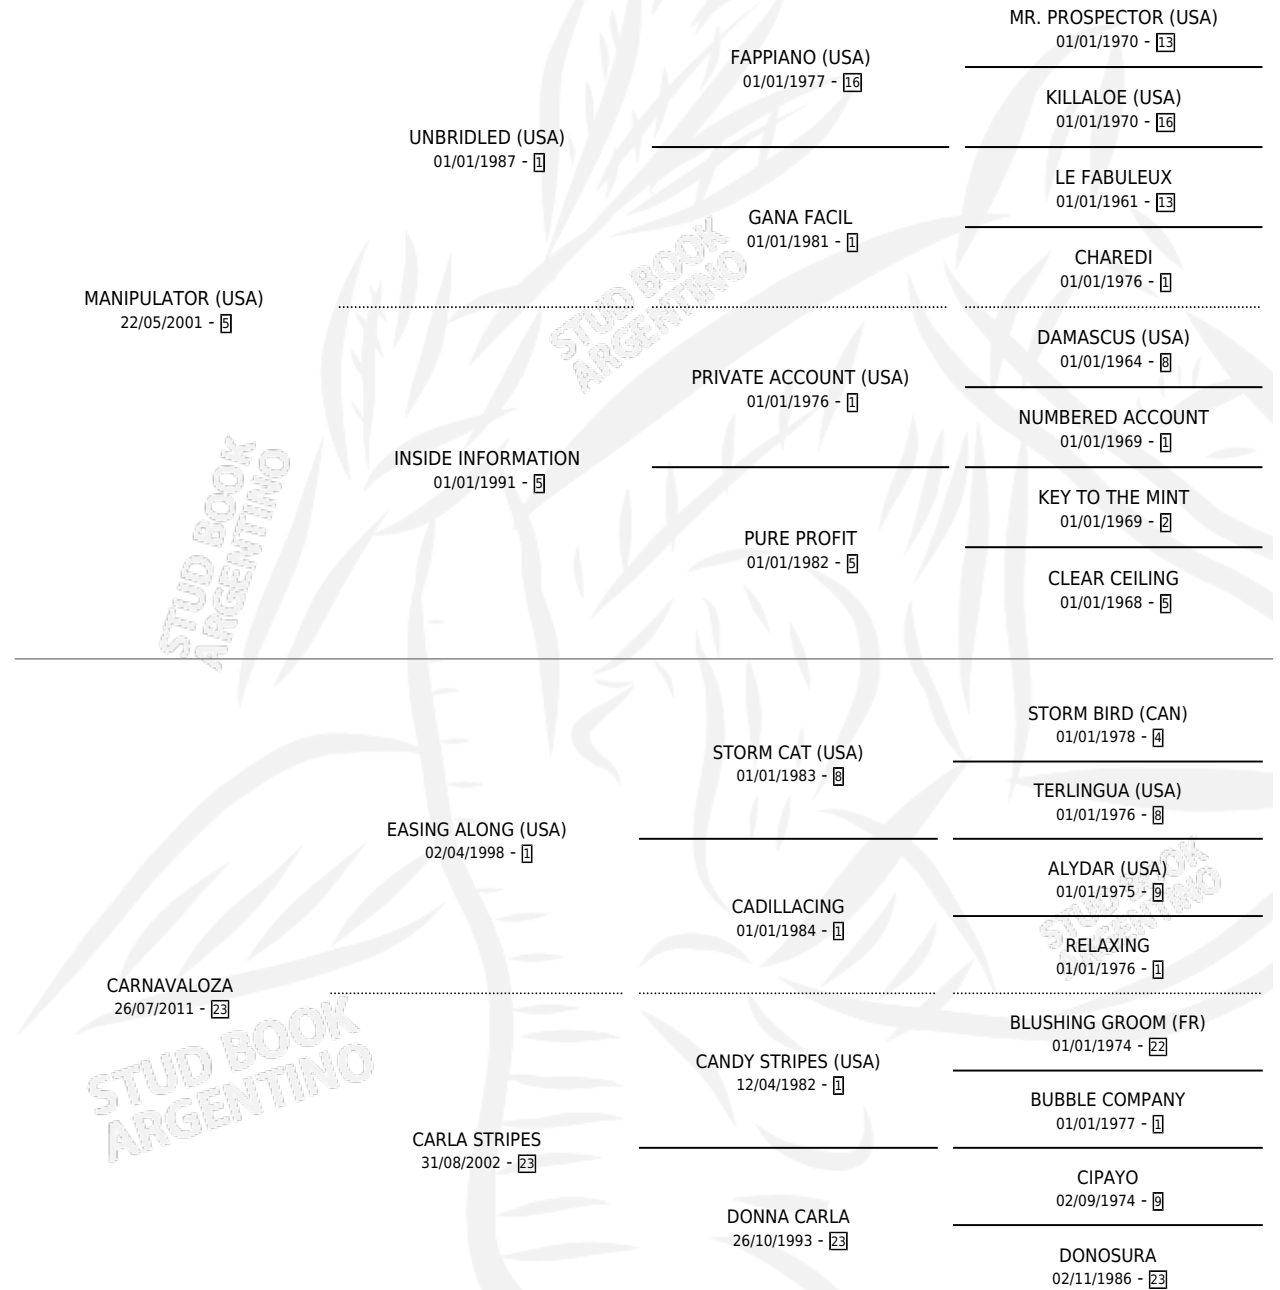

CANAVALODROMO

por **MANIPULATOR (USA)** y **CARNAVALOZA** por **EASING ALONG (USA)**

Argentina · Macho · Zaino · SP · 09/11/2018
Familia 23-a · Volumen 43

ESTADO

TIPIFICACIÓN SANGUÍNEA	X
TIPIFICACIÓN POR ADN	X
PASAPORTE	X
IDENTIFICACIÓN POR MICROCHIP	X
REPRODUCTOR	X

Lugar de nacimiento: Costa Del Rio
Criador: La Pasion

PEDIGREE

CANAVALODROMO

Datos oficiales del Stud Book Argentino

Documento generado el 05/05/2026

studbook.org.ar