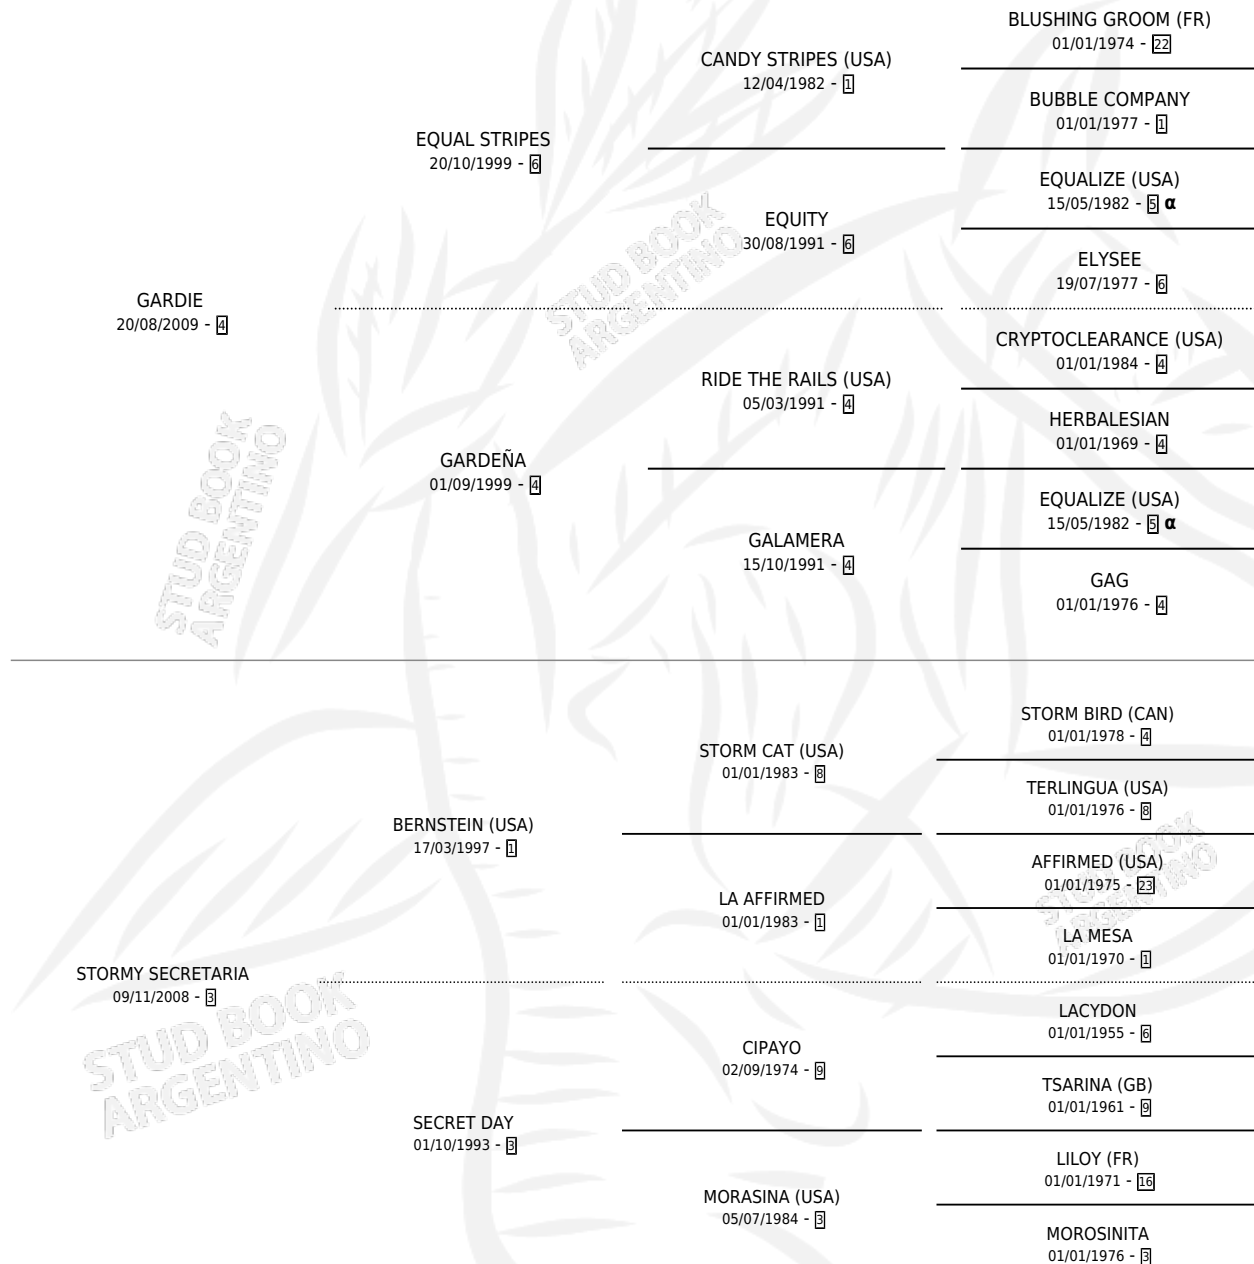

SECRETARIA GARDIE

por **GARDIE** y **STORMY SECRETARIA** por **BERNSTEIN**
(USA)

Argentina · Hembra · Zaino · SP · 09/11/2018
Familia 3-b · Volumen 43

ESTADO

TIPIFICACIÓN SANGUÍNEA	X
TIPIFICACIÓN POR ADN	✓
PASAPORTE	X
IDENTIFICACIÓN POR MICROCHIP	✓
REPRODUCTOR	X

Lugar de nacimiento: Costa Del Rio
Criador: Sasia Alfredo Marcelo

PEDIGREE

INBREEDING : α

SECRETARIA GARDIE

Datos oficiales del Stud Book Argentino

Documento generado el 14/05/2026

studbook.org.ar