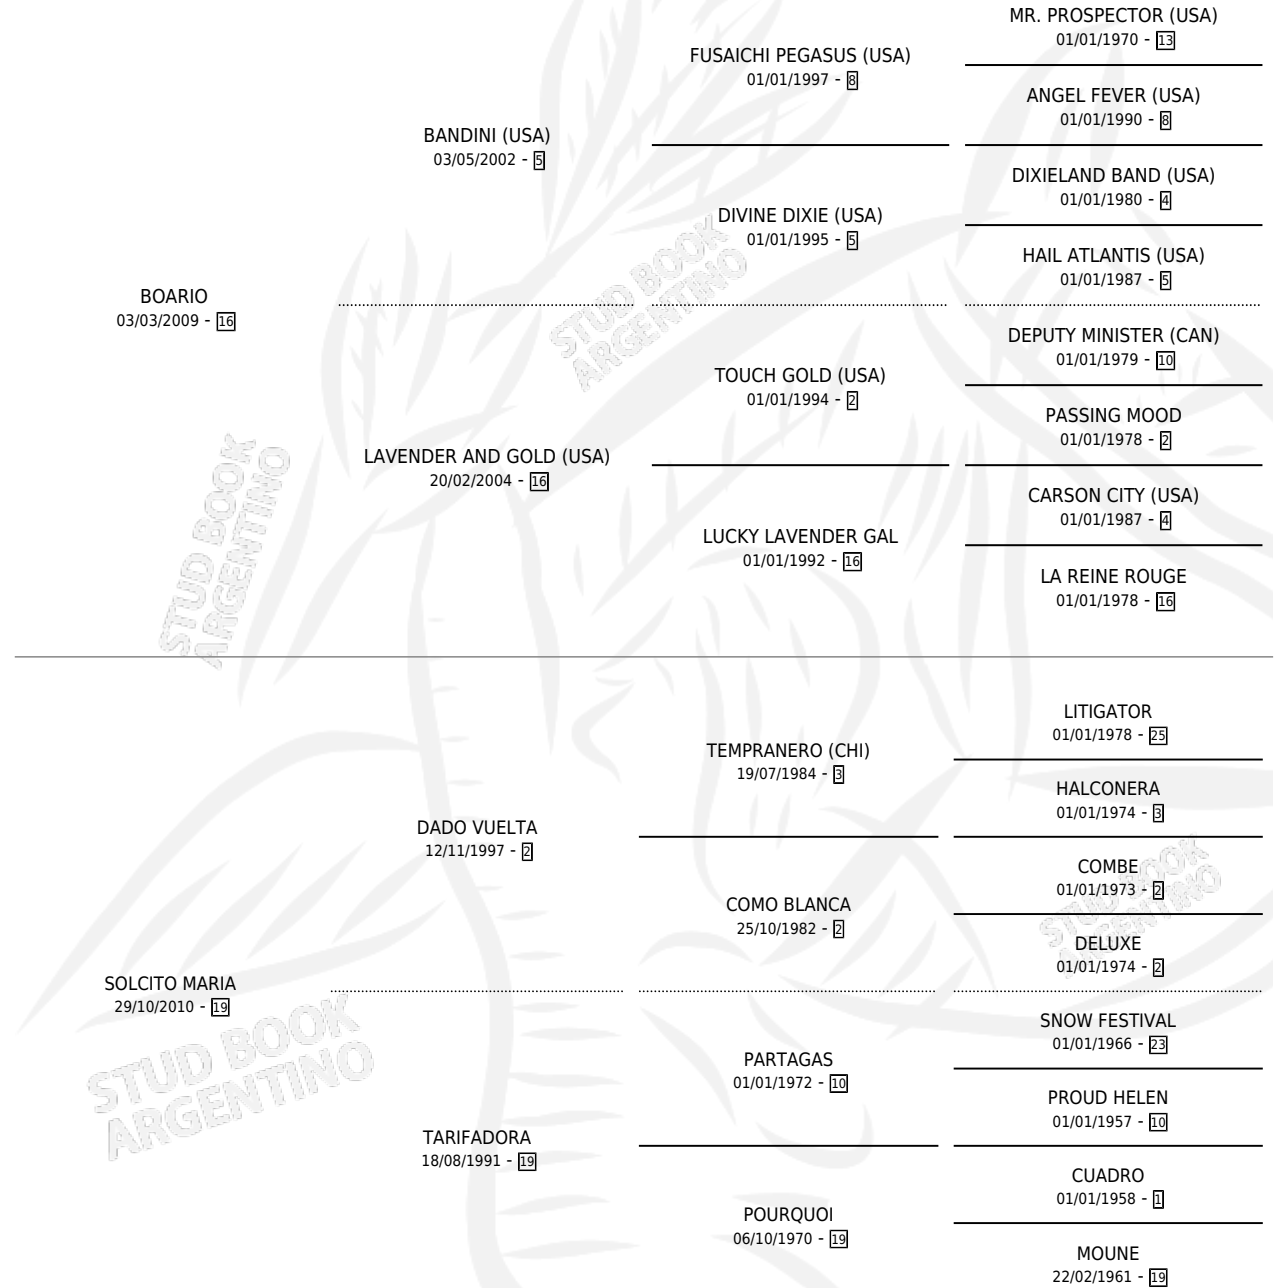

REINA SOLCITO

por **BOARIO** y **SOLCITO MARIA** por **DADO VUELTA**

Argentina · Hembra · Zaino Negro · SP · 18/11/2018
Familia 19-a · Volumen 43

ESTADO

TIPIFICACIÓN SANGUÍNEA	X
TIPIFICACIÓN POR ADN	✓
PASAPORTE	✓
IDENTIFICACIÓN POR MICROCHIP	✓
REPRODUCTOR	✓

Lugar de nacimiento: Las Dos Hermanas

Criador: San Juan Enrique

PEDIGREE

S

mientos **0** / Efectividad **0.00%**

PADRILLO

PRODUCTO

CRIADOR

1ER SERVICIO

ÚLTIMO SERVICIO

EL BARROCO

∅

04/12/2022

04/12/2022

REINA SOLCITO

Datos oficiales del Stud Book Argentino