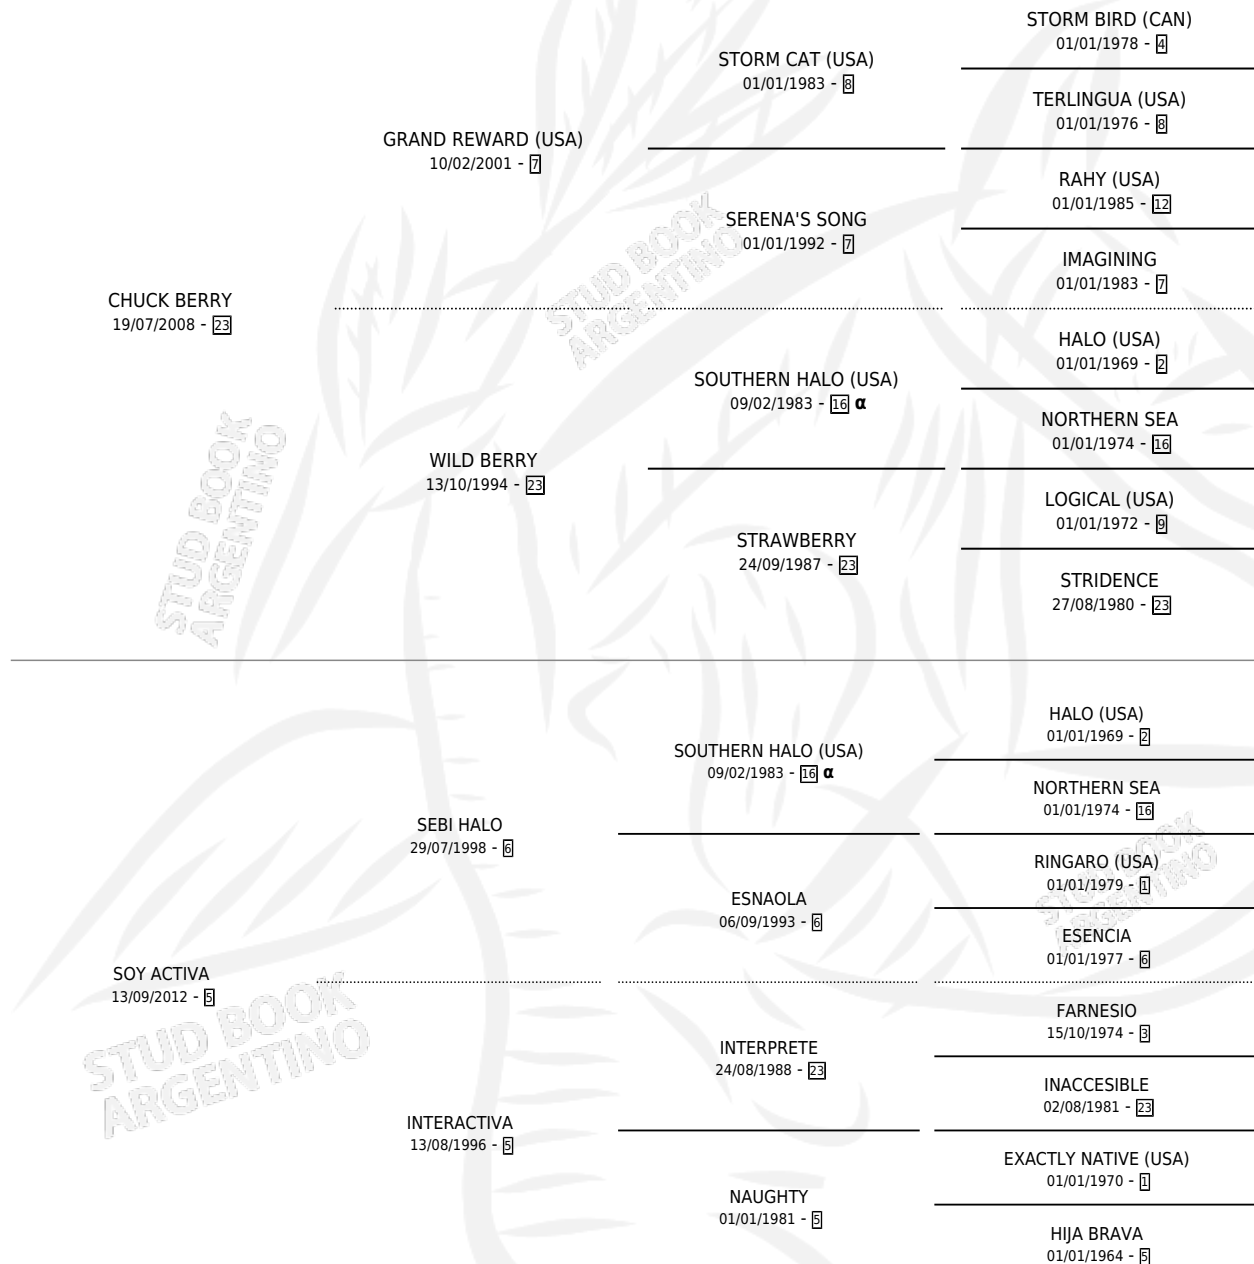

ACTIVO CHUCK

por **CHUCK BERRY** y **SOY ACTIVA** por **SEBI HALO**

Argentina · Macho · Zaino · SP · 15/11/2018
Familia 5-d · Volumen 43

ESTADO

TIPIFICACIÓN SANGUÍNEA	X
TIPIFICACIÓN POR ADN	X
PASAPORTE	X
IDENTIFICACIÓN POR MICROCHIP	X
REPRODUCTOR	X

Lugar de nacimiento: La Faustina
Criador: Zubiarrain Alejandro Ventura

PEDIGREE

INBREEDING : α

ACTIVO CHUCK

Datos oficiales del Stud Book Argentino

Documento generado el 02/05/2026

studbook.org.ar