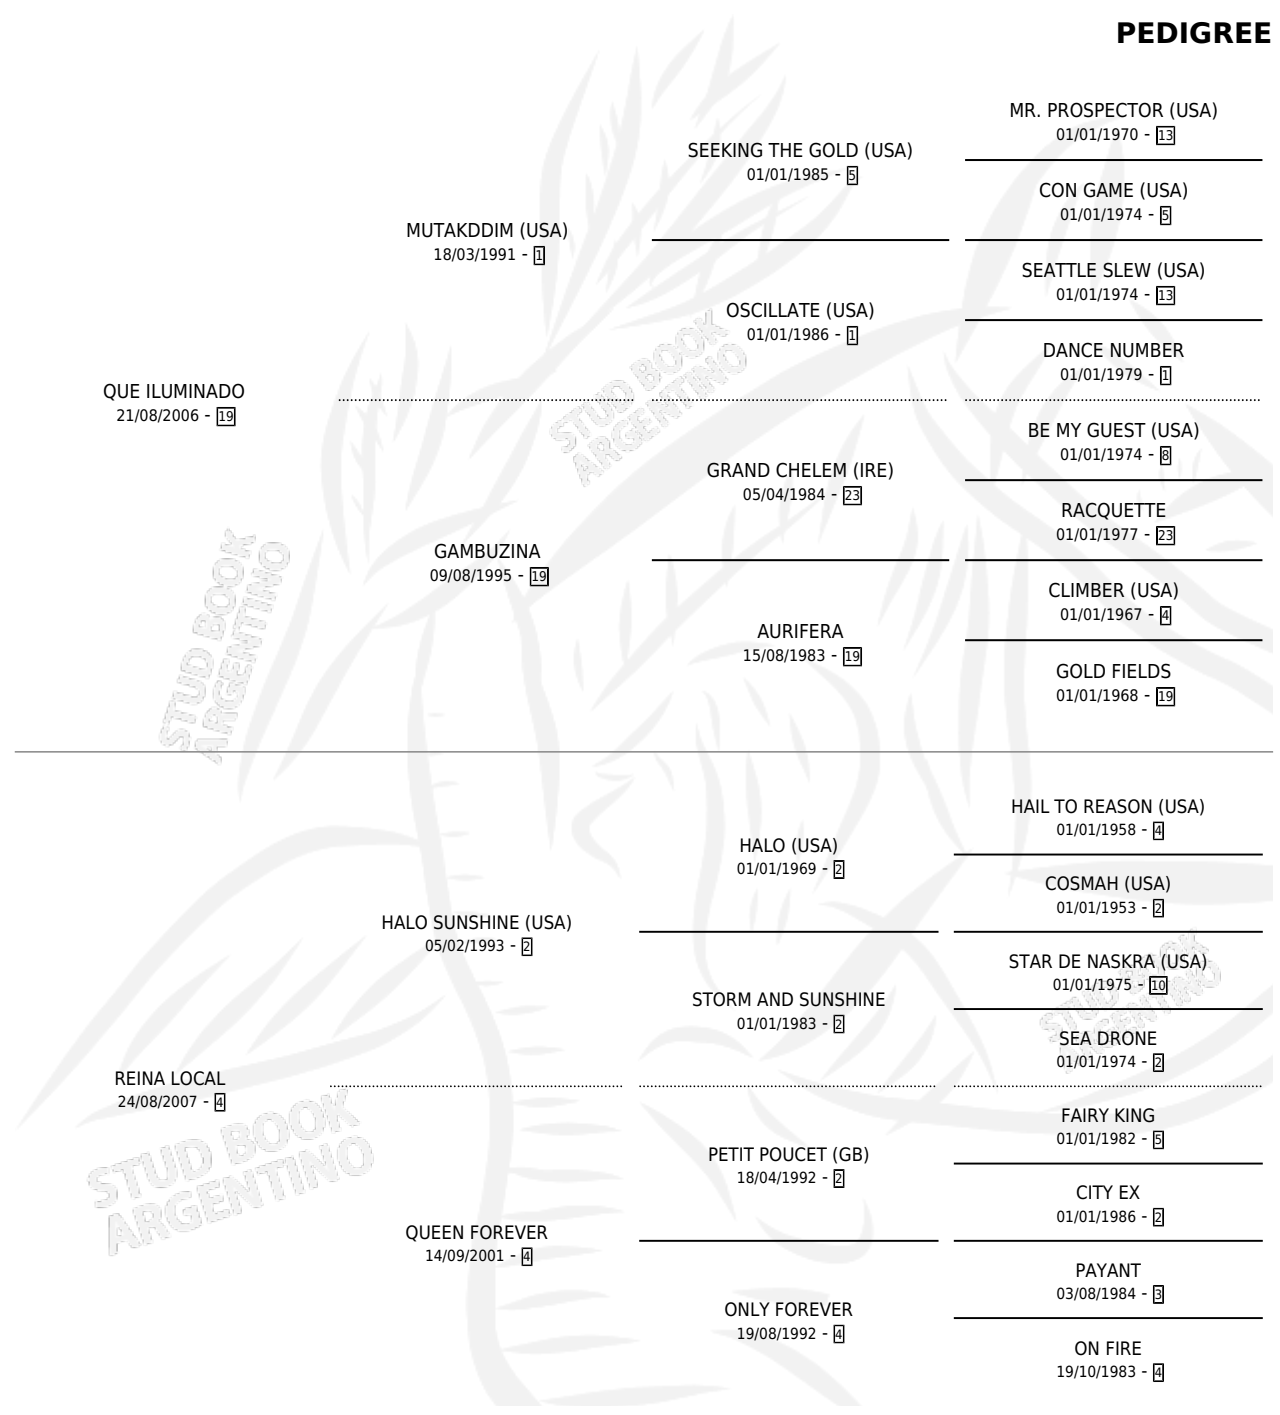

QUE REINA

por QUE ILUMINADO y REINA LOCAL por HALO
SUNSHINE (USA)

Argentina · Hembra · Zaino · SP · 24/10/2018
Familia 4-c · Volumen 43

ESTADO

TIPIFICACIÓN SANGUÍNEA	X
TIPIFICACIÓN POR ADN	✓
PASAPORTE	✓
IDENTIFICACIÓN POR MICROCHIP	✓
REPRODUCTOR	X

Lugar de nacimiento: Arroyo Litin
Criador: Arroyo Litin

PEDIGREE