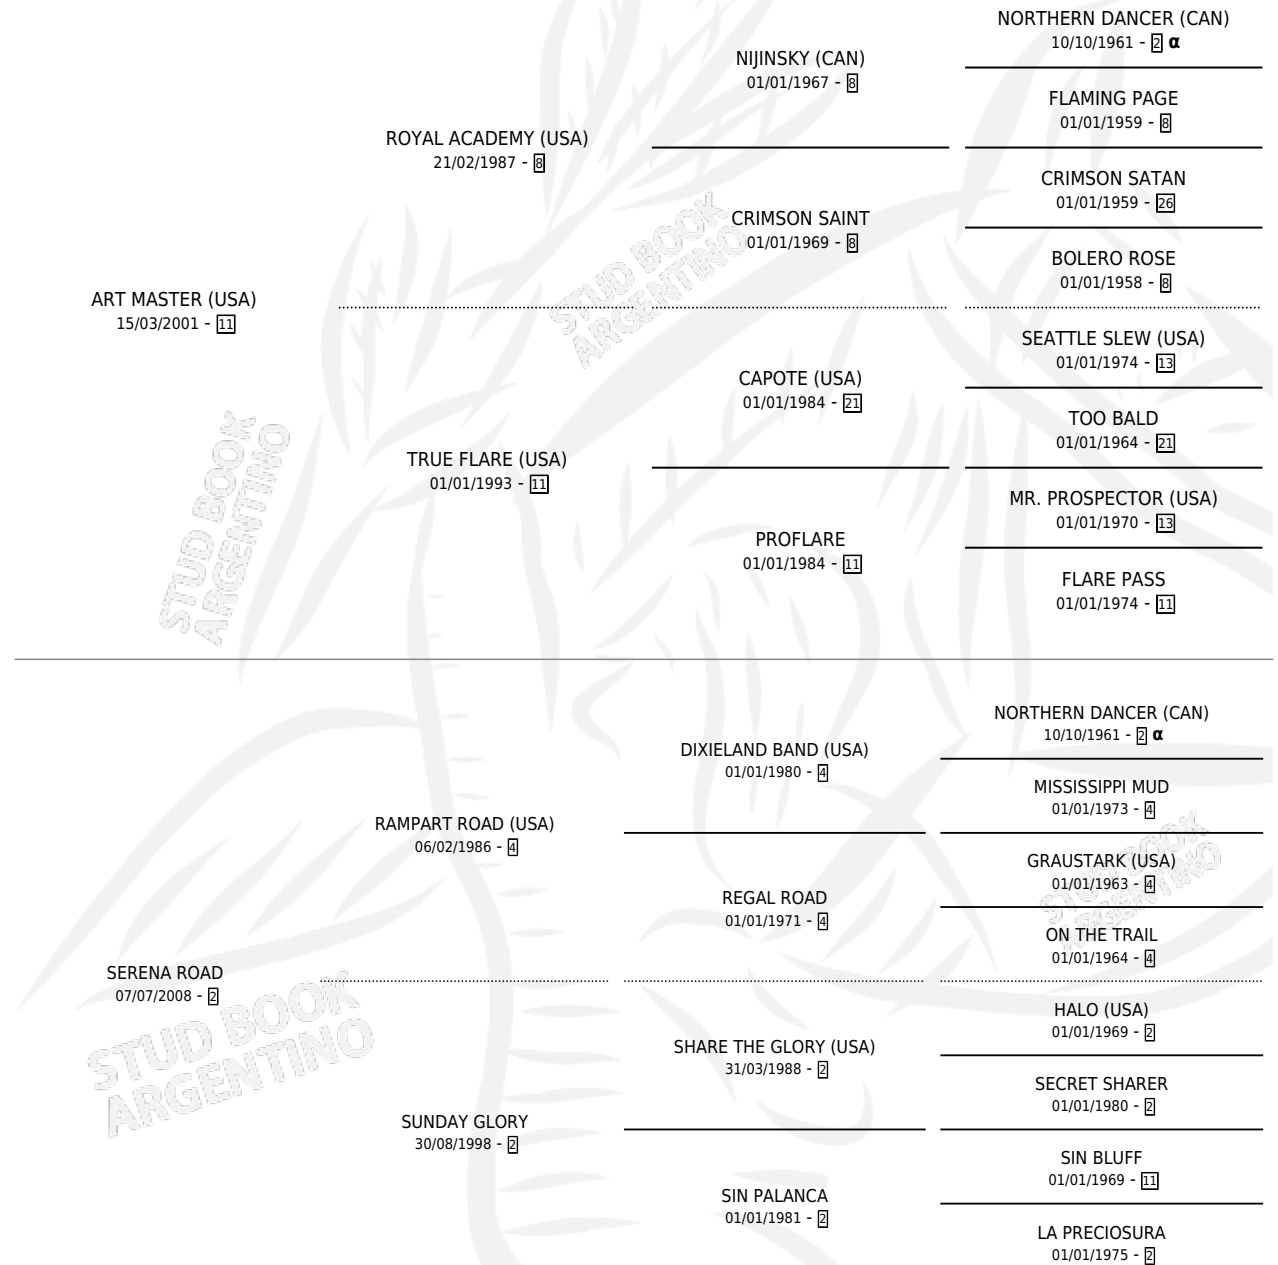

CHACARERA MASTER

por ART MASTER (USA) y SERENA ROAD por RAMPART ROAD (USA)

Argentina · Hembra · Zaino · SP · 25/10/2018
Familia 2-h · Volumen 43

ESTADO

TIPIFICACIÓN SANGUÍNEA	X
TIPIFICACIÓN POR ADN	✓
PASAPORTE	✓
IDENTIFICACIÓN POR MICROCHIP	✓
REPRODUCTOR	X

Lugar de nacimiento: Alborada
Criador: Pineda Cesar Eduardo

PEDIGREE

INBREEDING : α

CHACARERA MASTER

Datos oficiales del Stud Book Argentino

Documento generado el 03/05/2026

studbook.org.ar