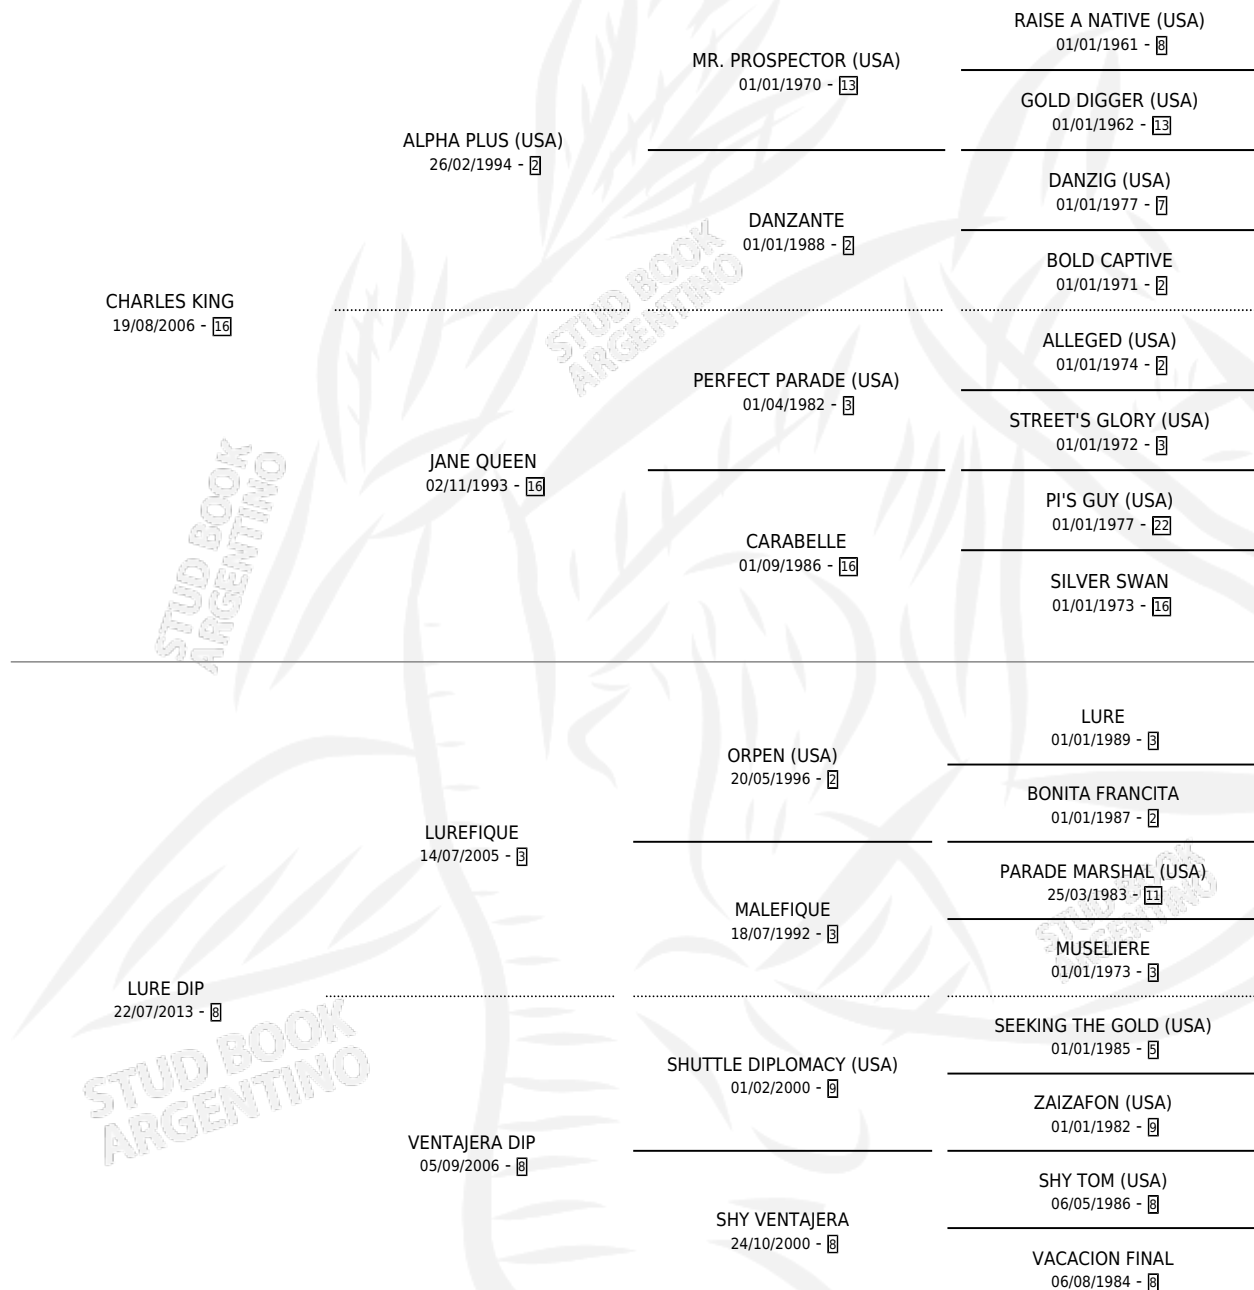

DEBILUCHA QUEEN

por CHARLES KING y LURE DIP por LUREFIQUE

Argentina · Hembra · Zaino · SP · 14/11/2018
Familia 8-j · Volumen 43

ESTADO

TIPIFICACIÓN SANGUÍNEA	X
TIPIFICACIÓN POR ADN	✓
PASAPORTE	✓
IDENTIFICACIÓN POR MICROCHIP	✓
REPRODUCTOR	✓

Lugar de nacimiento: Alborada
Criador: Fonseca Fernando Maria

~

HIJOS

	MACHOS	HEMBRAS
1 NACIERON	1	0

SIN ACTUACIONES

PEDIGREE

CAMPAÑA

Solo carreras oficiales de Argentina