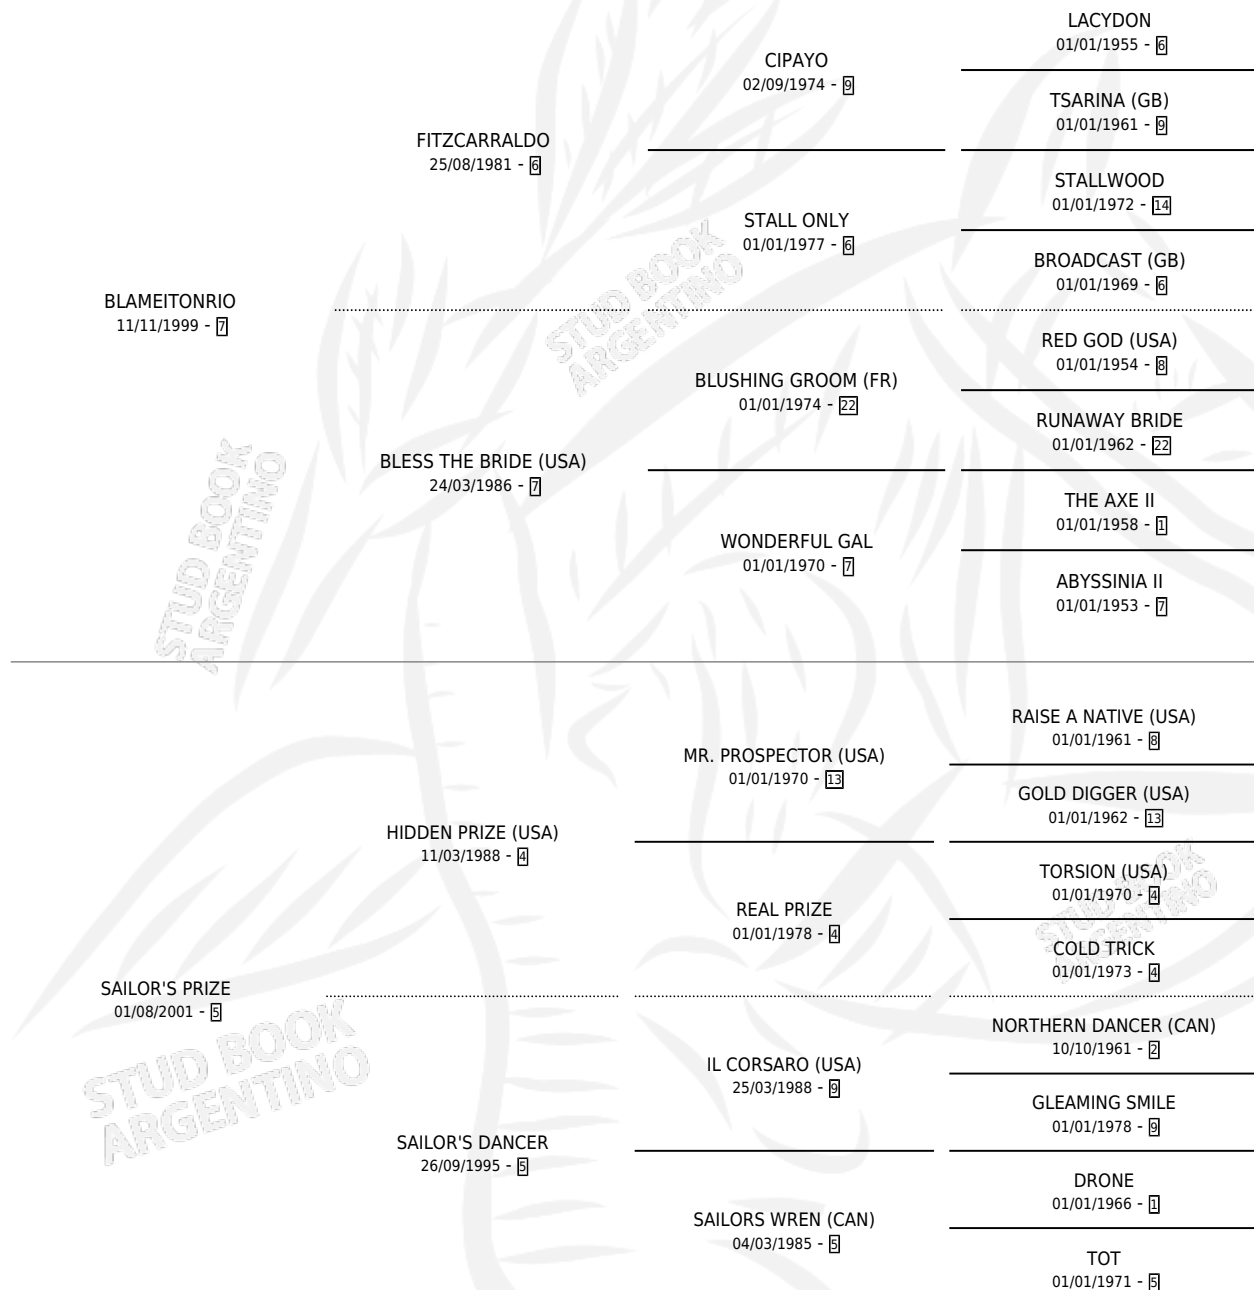

NAVE DEL RIO

por **BLAMEITONRIO** y **SAILOR'S PRIZE** por **HIDDEN PRIZE** (USA)

Argentina · Hembra · Alazan · SP · 18/09/2018
Familia 5-f · Volumen 43

ESTADO

TIPIFICACIÓN SANGUÍNEA	X
TIPIFICACIÓN POR ADN	✓
PASAPORTE	✓
IDENTIFICACIÓN POR MICROCHIP	✓
REPRODUCTOR	X

Lugar de nacimiento: Nimanor
Criador: Nimanor

PEDIGREE

NAVE DEL RIO

Datos oficiales del Stud Book Argentino

Documento generado el 09/05/2026

studbook.org.ar