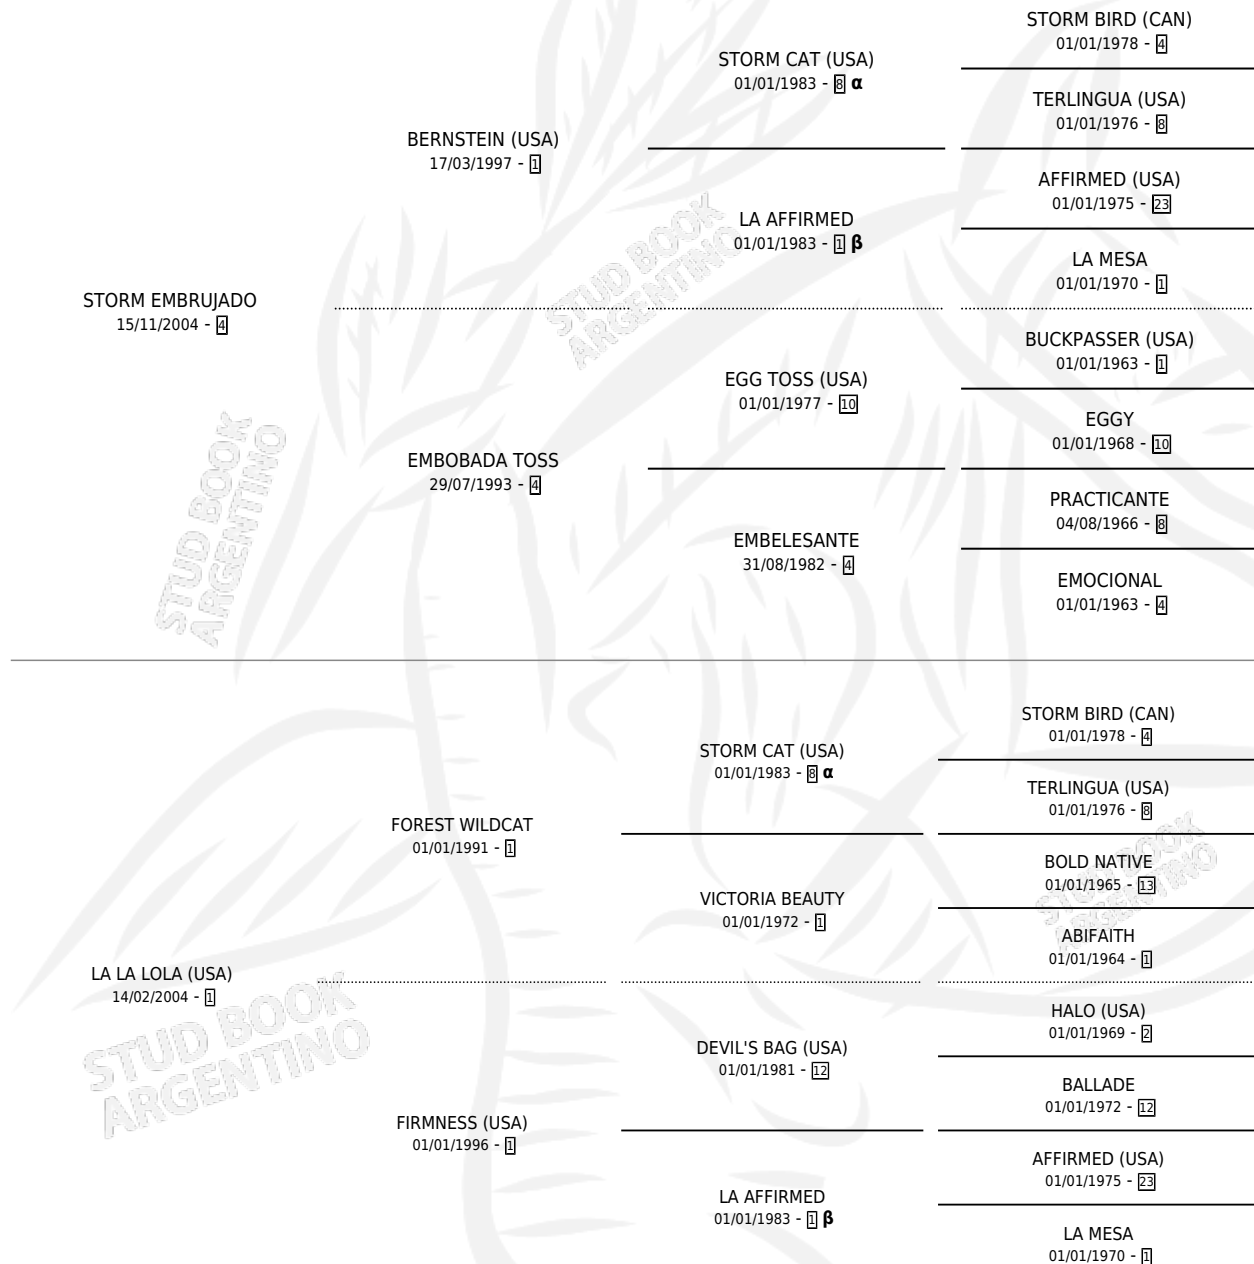

# CATEDRATICO EMBRUJO

por **STORM EMBRUJADO** y **LA LA LOLA (USA)** por **FOREST WILDCAT**

Argentina · Macho · Zaino · SP · 14/09/2018  
Familia 1-x · Volumen 43

## ESTADO

TIPIFICACIÓN SANGUÍNEA	X
TIPIFICACIÓN POR ADN	✓
PASAPORTE	✓
IDENTIFICACIÓN POR MICROCHIP	✓
REPRODUCTOR	X

**Lugar de nacimiento:** La Catedral De Palermo  
**Criador:** La Catedral De Palermo

## PEDIGREE

INBREEDING :  $\alpha, \beta$