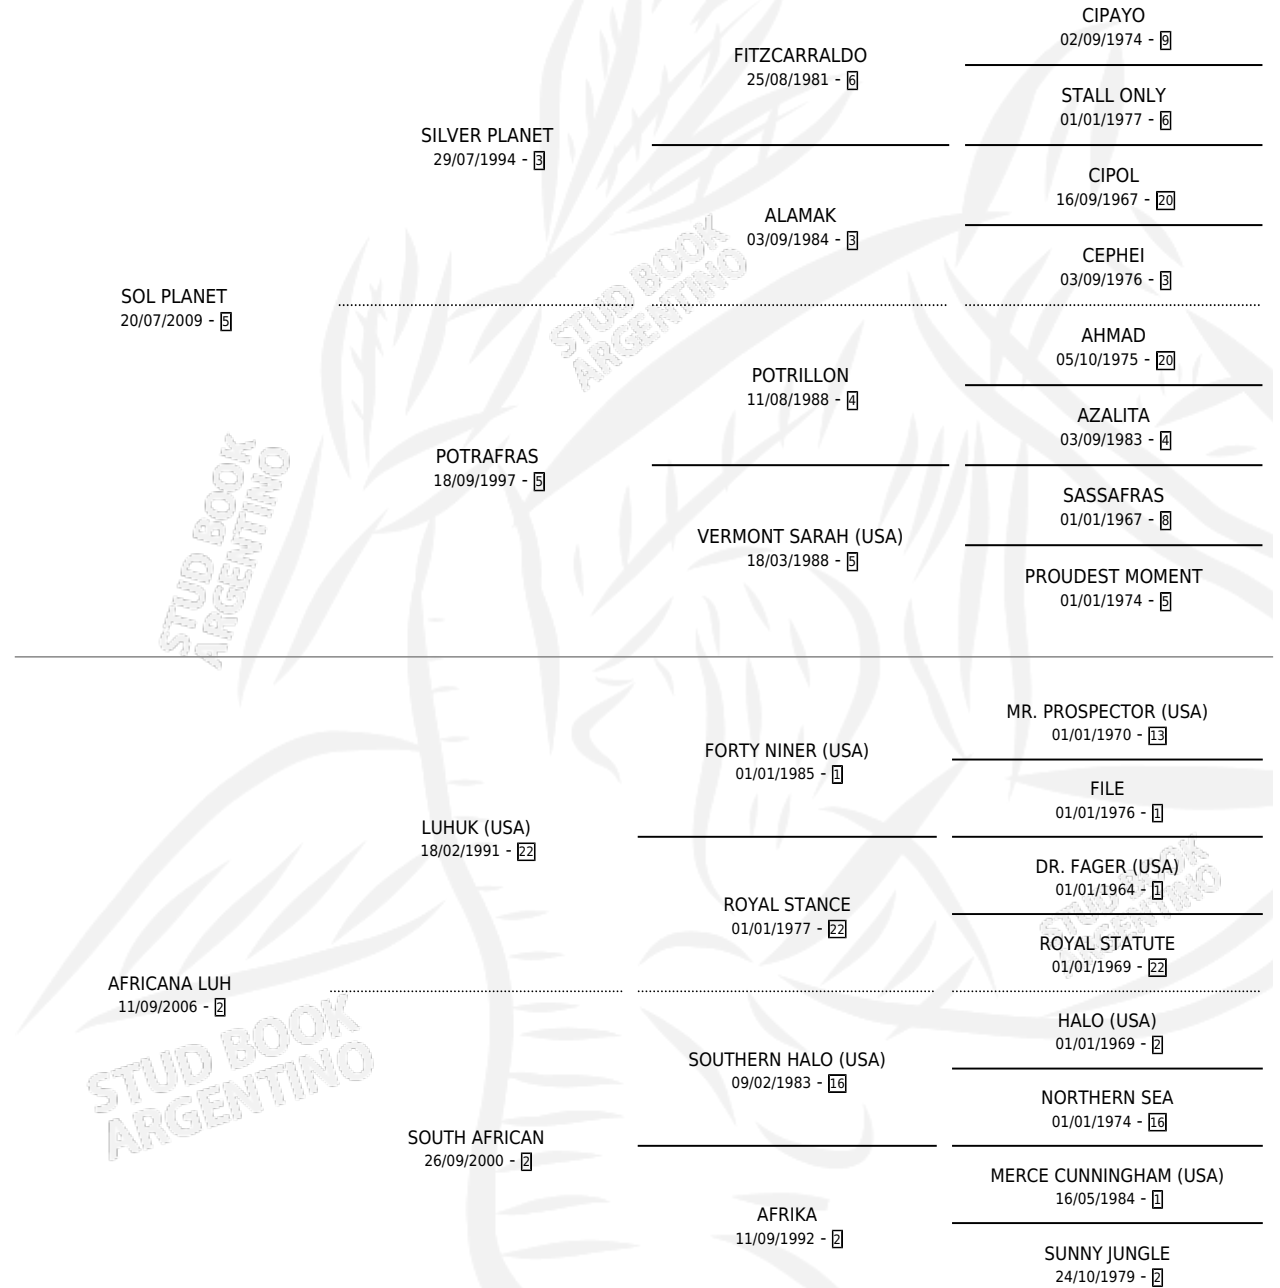

AFRICANO DEL SOL

por SOL PLANET y AFRICANA LUH por LUHUK (USA)

Argentina · Macho · Alazan · SP · 25/08/2018

Familia 2-g · Volumen 43

ESTADO

TIPIFICACIÓN SANGUÍNEA	X
TIPIFICACIÓN POR ADN	X
PASAPORTE	X
IDENTIFICACIÓN POR MICROCHIP	X
REPRODUCTOR	X

Lugar de nacimiento: Nimanor

Criador: Nimanor

PEDIGREE

AFRICANO DEL SOL

Datos oficiales del Stud Book Argentino

Documento generado el 11/06/2026

studbook.org.ar