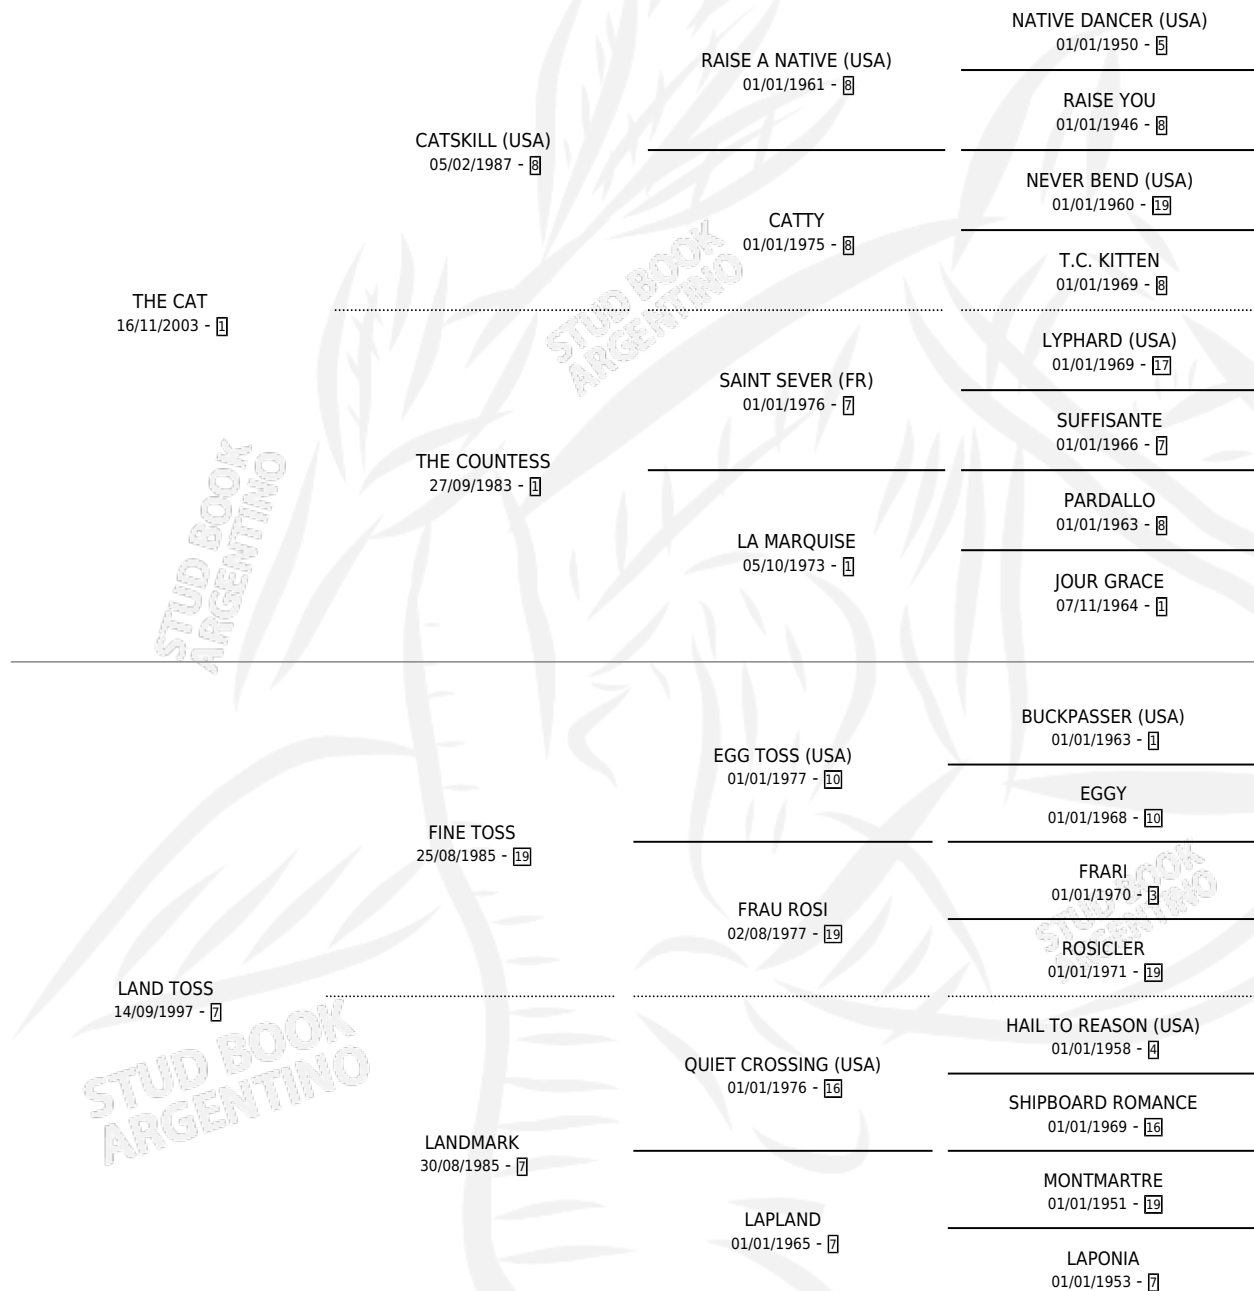

LANDING CAT

por THE CAT y LAND TOSS por FINE TOSS

Argentina · Macho · Zaino · SP · 26/08/2018
Familia 7-d · Volumen 43

ESTADO

TIPIFICACIÓN SANGUÍNEA	X
TIPIFICACIÓN POR ADN	✓
PASAPORTE	✓
IDENTIFICACIÓN POR MICROCHIP	✓
REPRODUCTOR	X

Lugar de nacimiento: Nimanor
Criador: Nimanor

PEDIGREE

LANDING CAT

Datos oficiales del Stud Book Argentino

Documento generado el 05/05/2026

studbook.org.ar