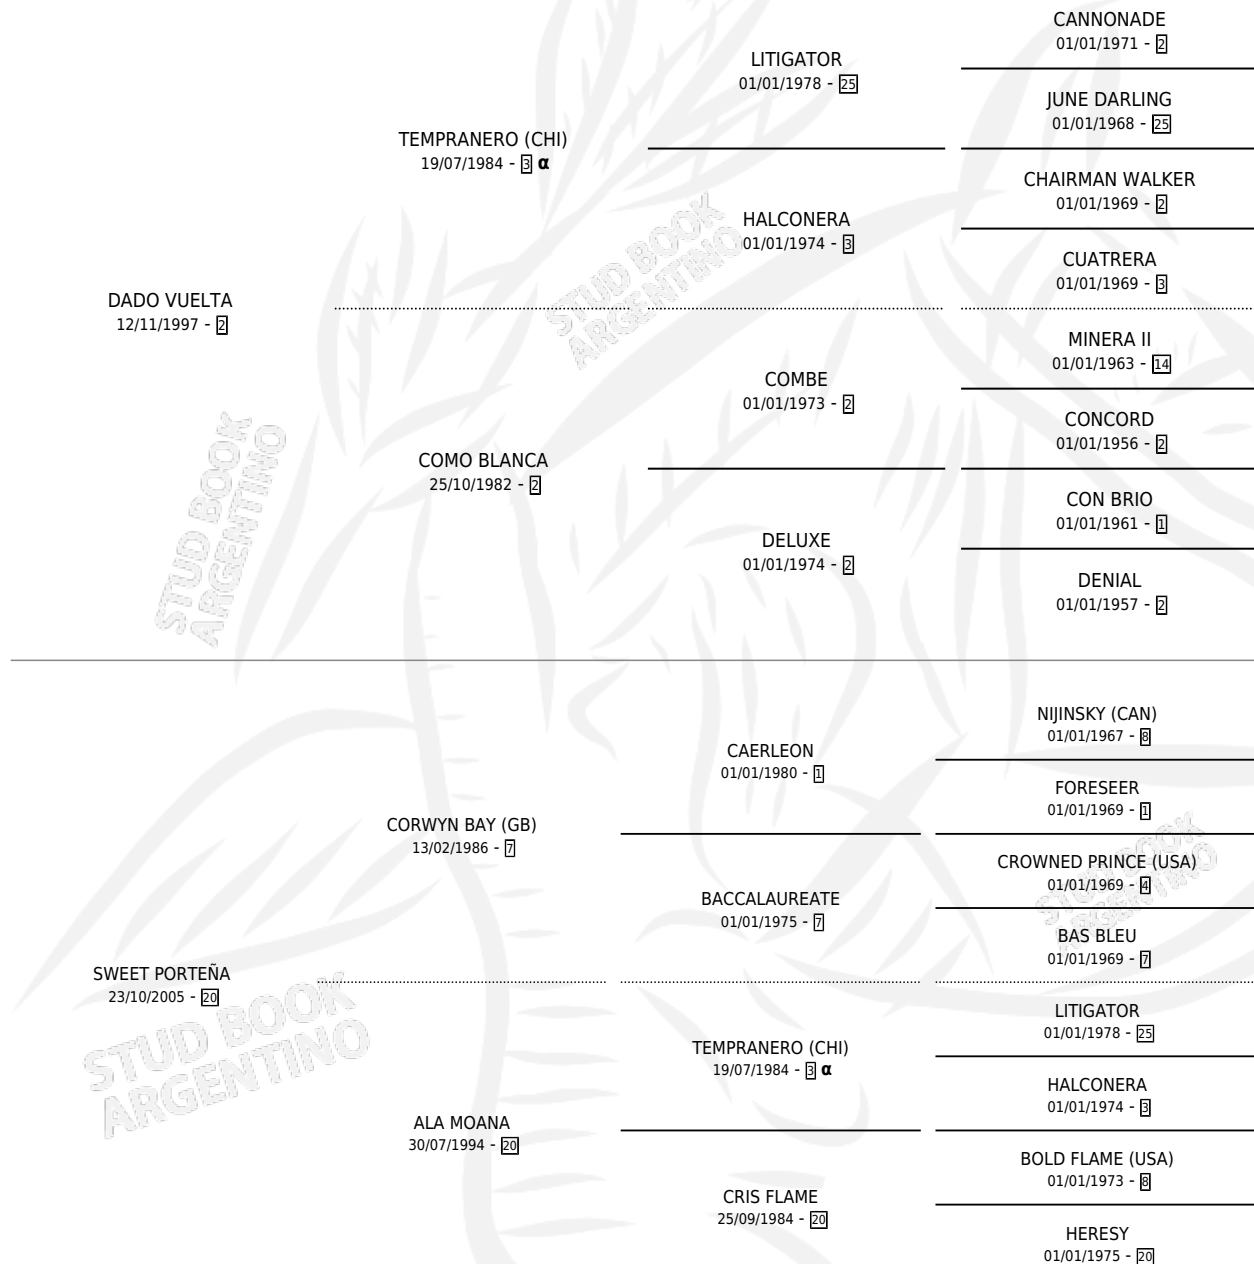

# SWEET VUELTA

por DADO VUELTA y SWEET PORTEÑA por CORWYN BAY (GB)

Argentina · Hembra · Alazan · SP · 20/11/2018  
Familia 20-d · Volumen 43

## ESTADO

TIPIFICACIÓN SANGUÍNEA	X
TIPIFICACIÓN POR ADN	✓
PASAPORTE	✓
IDENTIFICACIÓN POR MICROCHIP	✓
REPRODUCTOR	X

**Lugar de nacimiento:** Las Dos Hermanas  
**Criador:** Portela Manuel Enrique

## PEDIGREE

INBREEDING : α