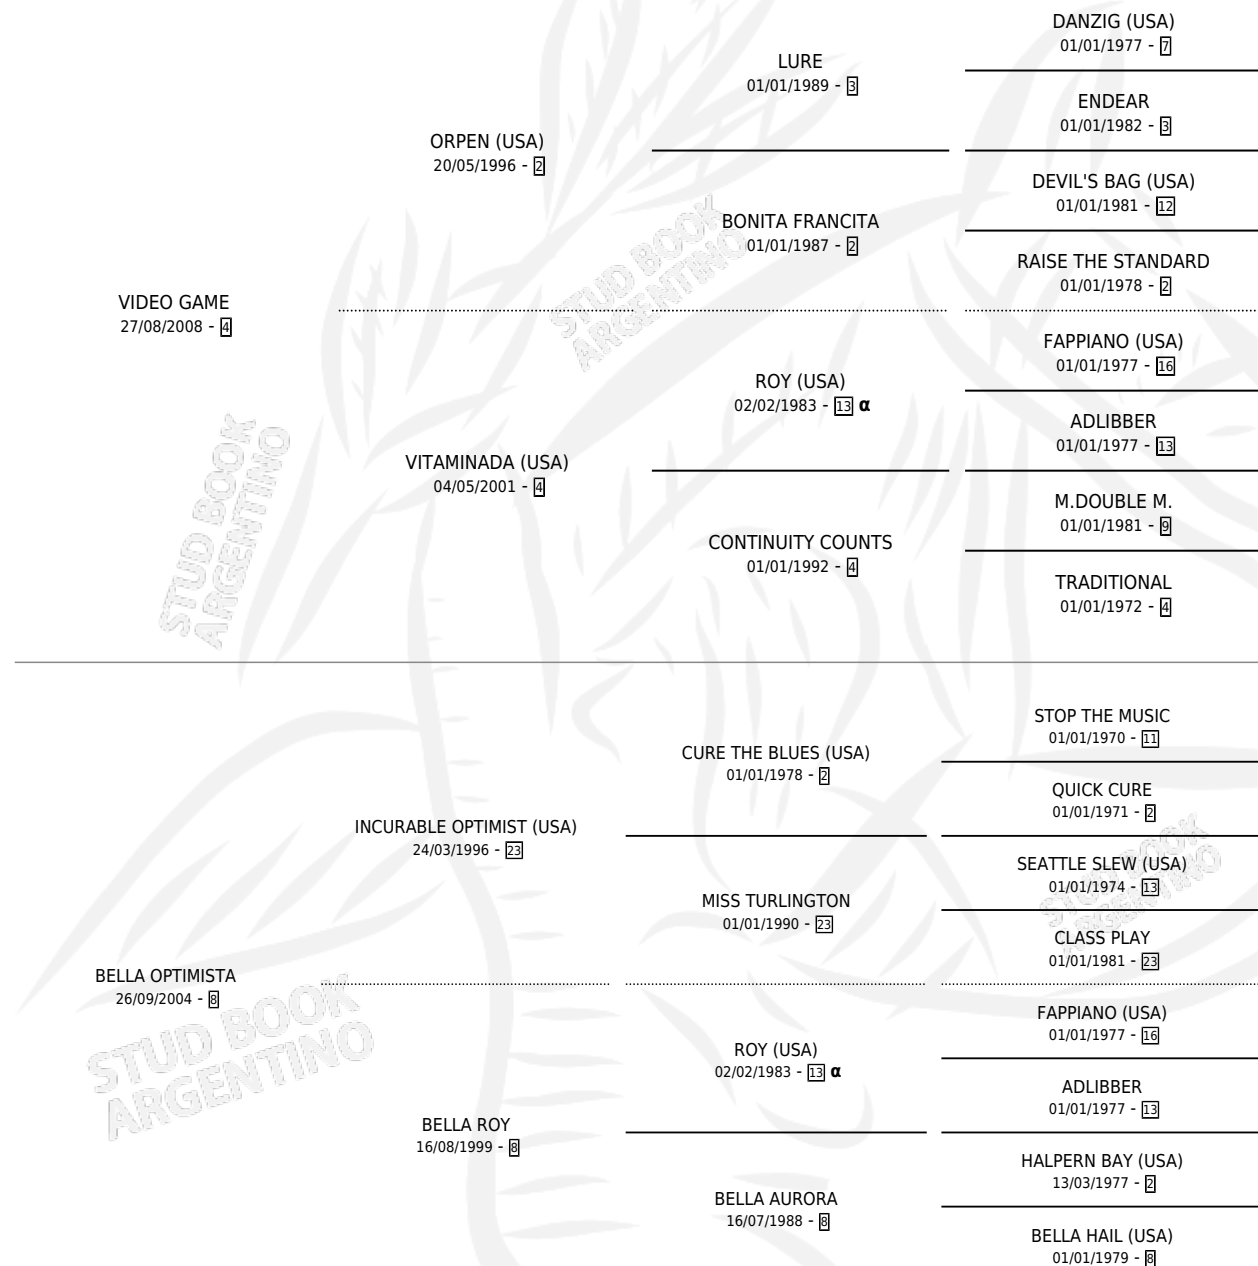

BELLA GAME

por VIDEO GAME y BELLA OPTIMISTA por INCURABLE OPTIMIST (USA)

Argentina · Hembra · Zaino · SP · 27/11/2018
Familia 8-h · Volumen 43

ESTADO

TIPIFICACIÓN SANGUÍNEA	X
TIPIFICACIÓN POR ADN	✓
PASAPORTE	✓
IDENTIFICACIÓN POR MICROCHIP	✓
REPRODUCTOR	X

Lugar de nacimiento: Abra El Hinojo
Criador: Sola Carlos Martin

PEDIGREE

INBREEDING : α

CAMPAÑA

Solo carreras oficiales de Argentina

POR EDAD

EDAD	CC	1°	2°	3°	4°	5°	NP	CLC	CLG	CLCG1	CLGG1	IMPORTE	GANANCIA / CC
3 AÑOS	2	0	0	0	0	0	2	0	0	0	0	\$0	\$0
4 AÑOS	4	0	0	0	0	0	4	0	0	0	0	\$0	\$0
TOTALES	6	0	0	0	0	0	6	0	0	0	0	\$0	\$0
%		0.0%	0.0%	0.0%	0.0%	0.0%	100%	0.0%	0.0%	0.0%	0.0%		