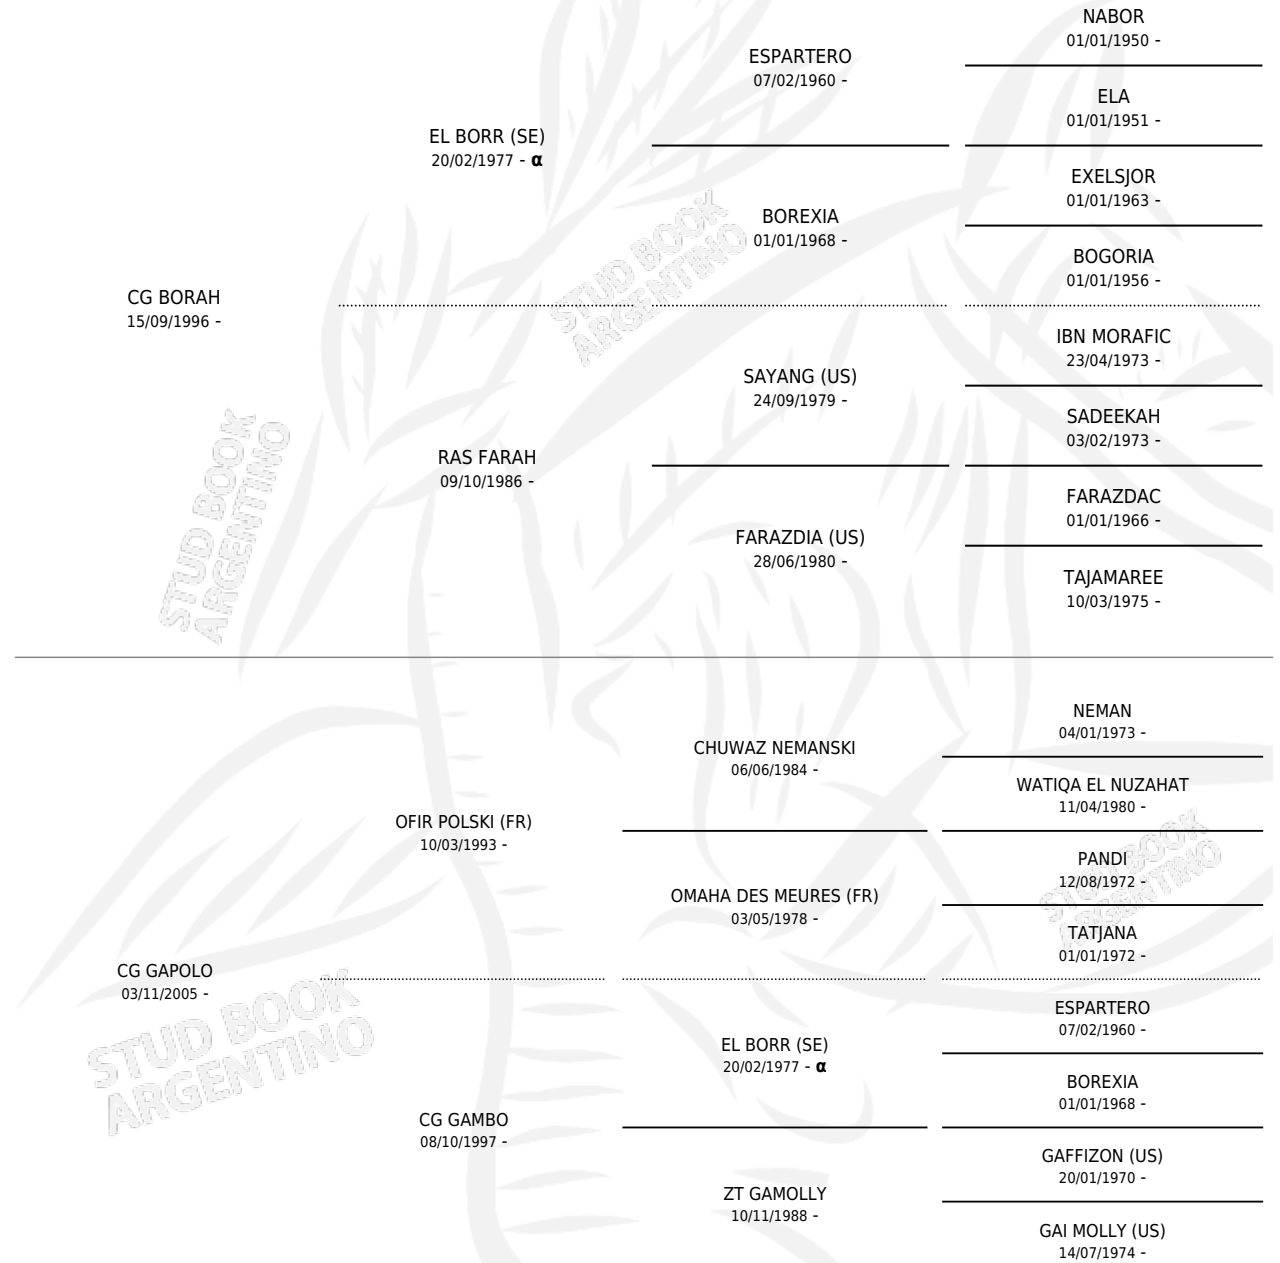

CG BORAHGAPO

por CG BORAH y CG GAPOLO por OFIR POLSKI (FR)

Argentina · Macho · Alazan · AP · 15/11/2018
Familia · Volumen 43

ESTADO

TIPIFICACIÓN SANGUÍNEA	X
TIPIFICACIÓN POR ADN	X
PASAPORTE	X
IDENTIFICACIÓN POR MICROCHIP	X
REPRODUCTOR	X

Lugar de nacimiento: Coe Pora

Criador: Coe Pora

PEDIGREE

INBREEDING : α

CG BORAHGAPO

Datos oficiales del Stud Book Argentino

Documento generado el 11/05/2026

studbook.org.ar