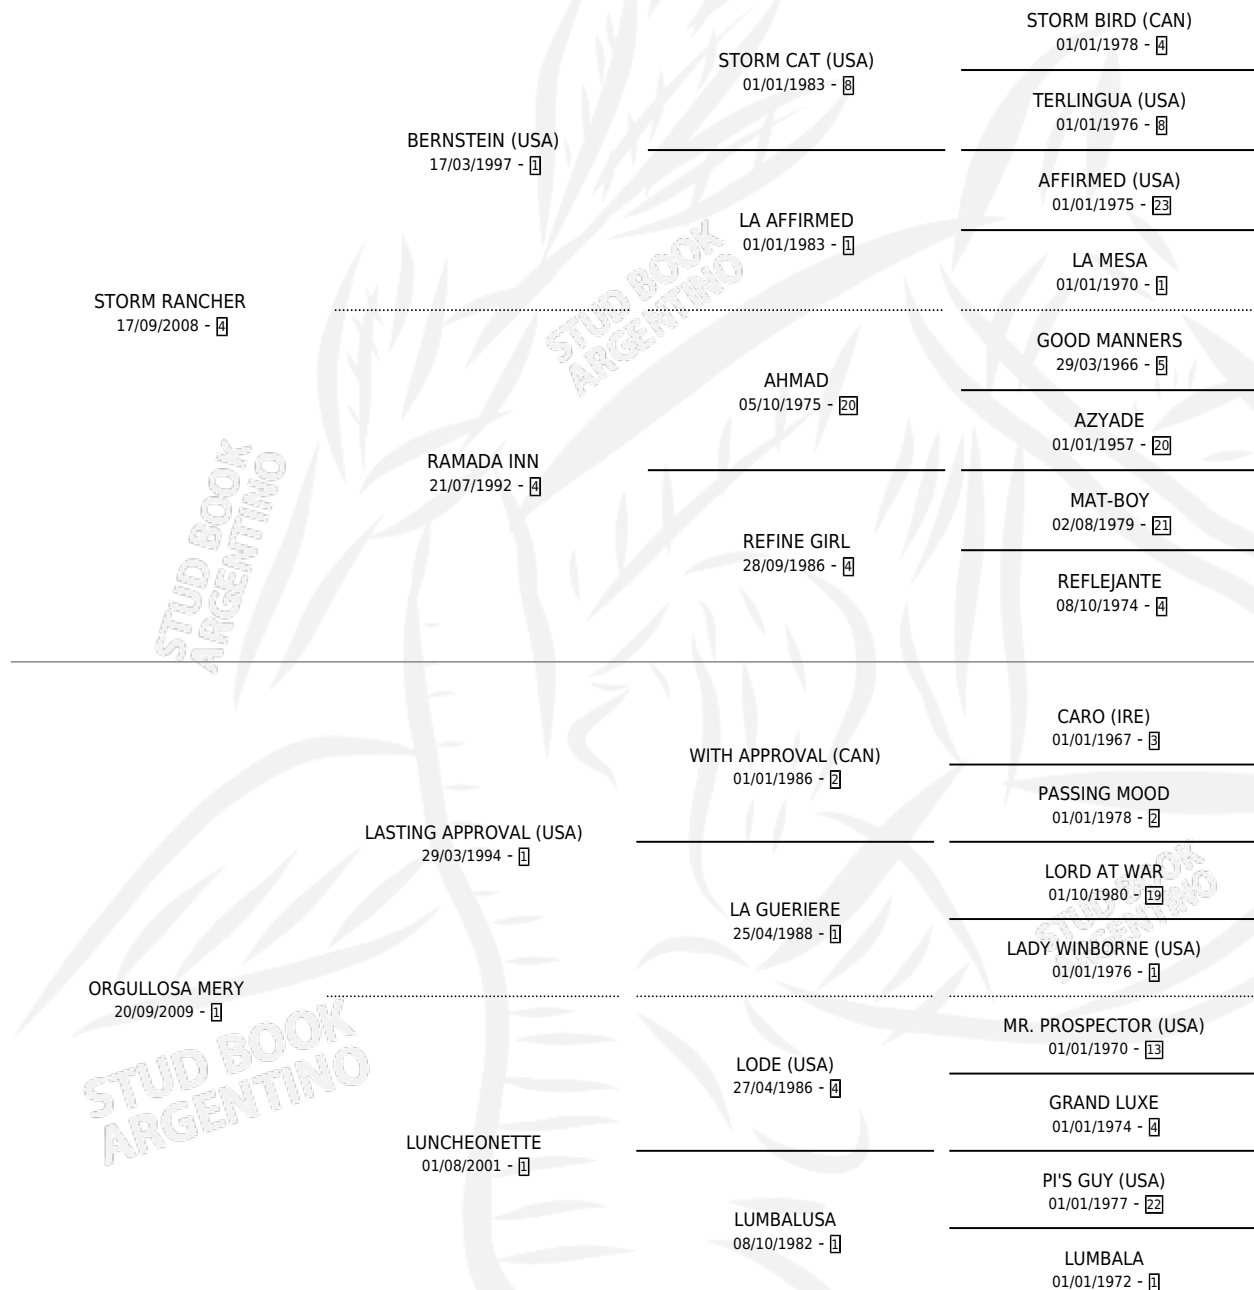

NORWEGIAN

por **STORM RANCHER** y **ORGULLOSA MERY** por **LASTING APPROVAL (USA)**

Argentina · Hembra · Tordillo · SP · 15/10/2018
Familia 1-o · Volumen 43

ESTADO

TIPIFICACIÓN SANGUÍNEA	X
TIPIFICACIÓN POR ADN	✓
PASAPORTE	✓
IDENTIFICACIÓN POR MICROCHIP	✓
REPRODUCTOR	X

Lugar de nacimiento: La Teresina
Criador: Perez Luis Federico Emilio

PEDIGREE

NORWEGIAN

Datos oficiales del Stud Book Argentino

Documento generado el 04/05/2026

studbook.org.ar