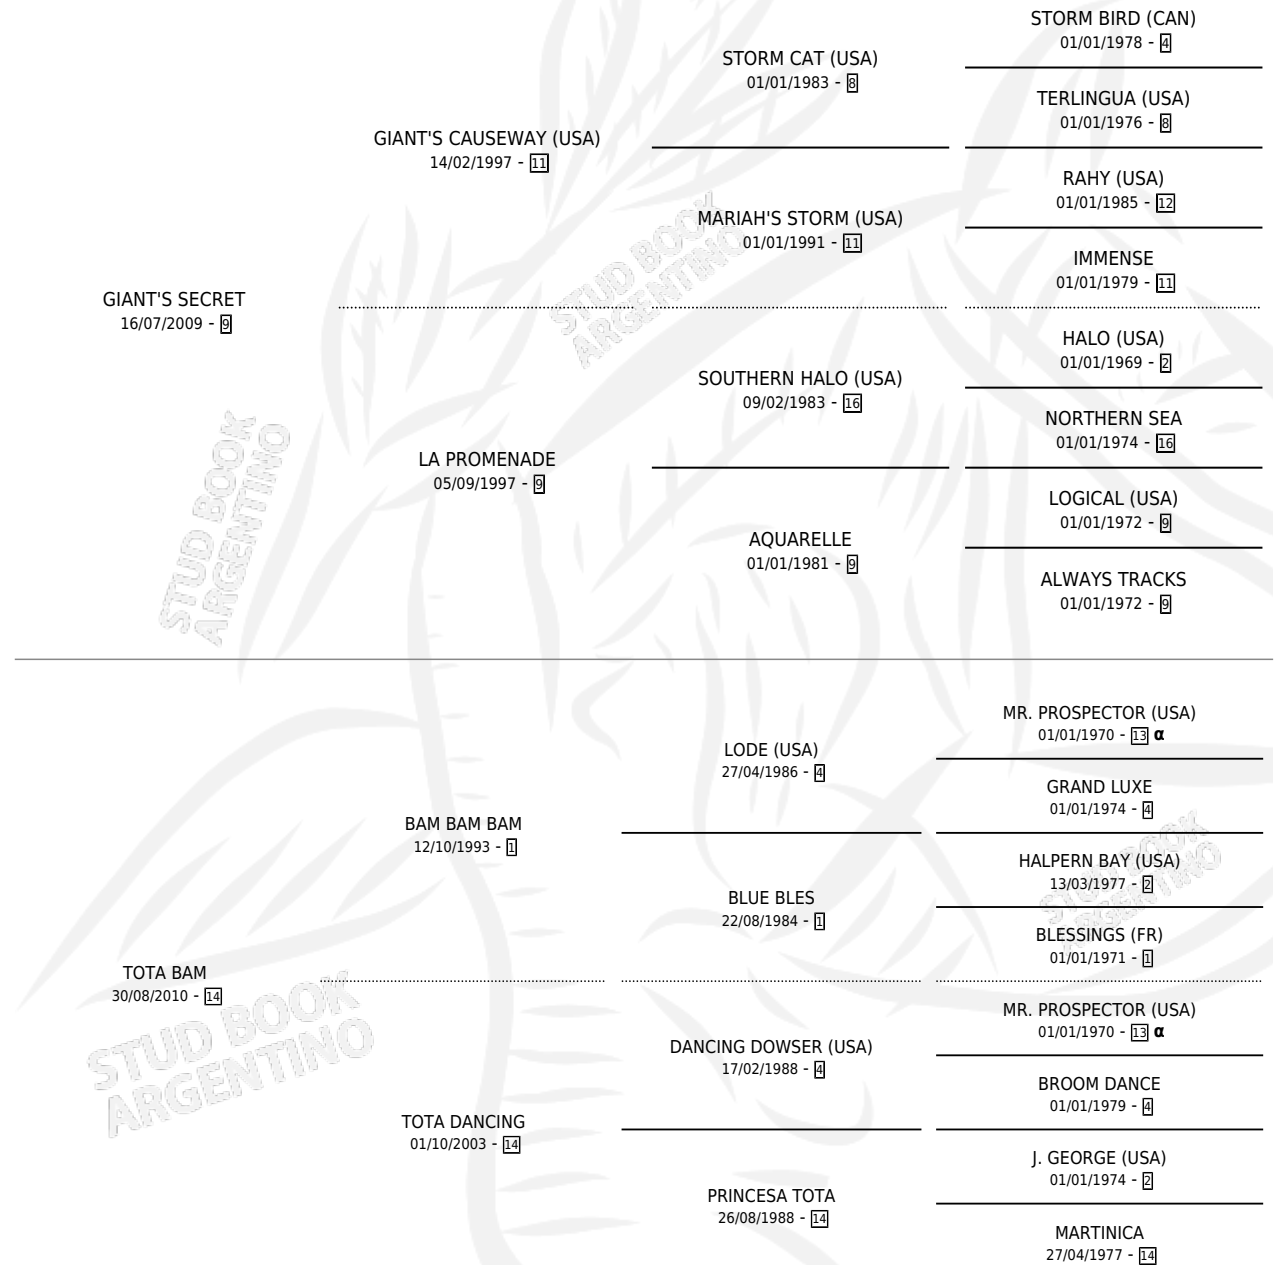

TONTA GIANT'S

por GIANT'S SECRET y TOTA BAM por BAM BAM BAM

Argentina · Hembra · Zaino Colorado · SP · 19/11/2018
Familia 14-c · Volumen 43

ESTADO

TIPIFICACIÓN SANGUÍNEA	X
TIPIFICACIÓN POR ADN	X
PASAPORTE	X
IDENTIFICACIÓN POR MICROCHIP	✓
REPRODUCTOR	X

Lugar de nacimiento: Campo particular

Criador: Suarez Publio Ulises Noe

PEDIGREE

INBREEDING : α

TONTA GIANT'S

Datos oficiales del Stud Book Argentino

Documento generado el 14/05/2026

studbook.org.ar