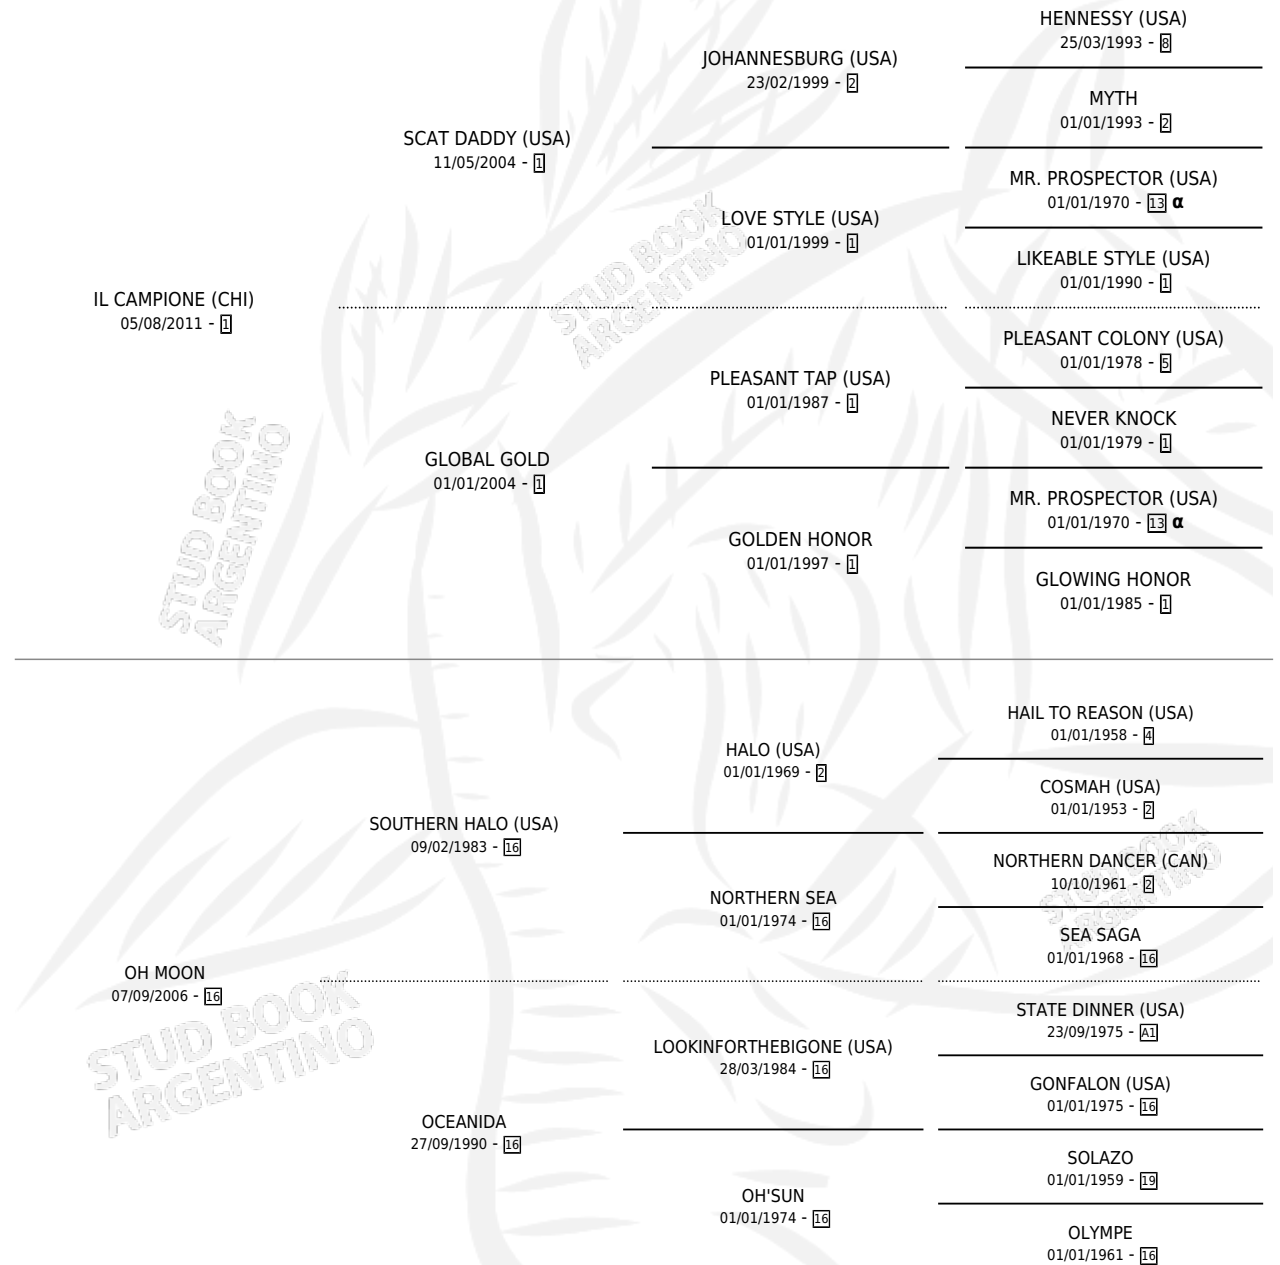

OLD MORRIS

por **IL CAMPIONE (CHI)** y **OH MOON** por **SOUTHERN HALO (USA)**

Argentina · Macho · Alazan · SP · 13/11/2018
Familia 16-d · Volumen 43

ESTADO

TIPIFICACIÓN SANGUÍNEA	X
TIPIFICACIÓN POR ADN	✓
PASAPORTE	✓
IDENTIFICACIÓN POR MICROCHIP	✓
REPRODUCTOR	X

Lugar de nacimiento: Santa Ines
Criador: Santa Ines

PEDIGREE

INBREEDING : α

OLD MORRIS

Datos oficiales del Stud Book Argentino

Documento generado el 26/04/2026

studbook.org.ar