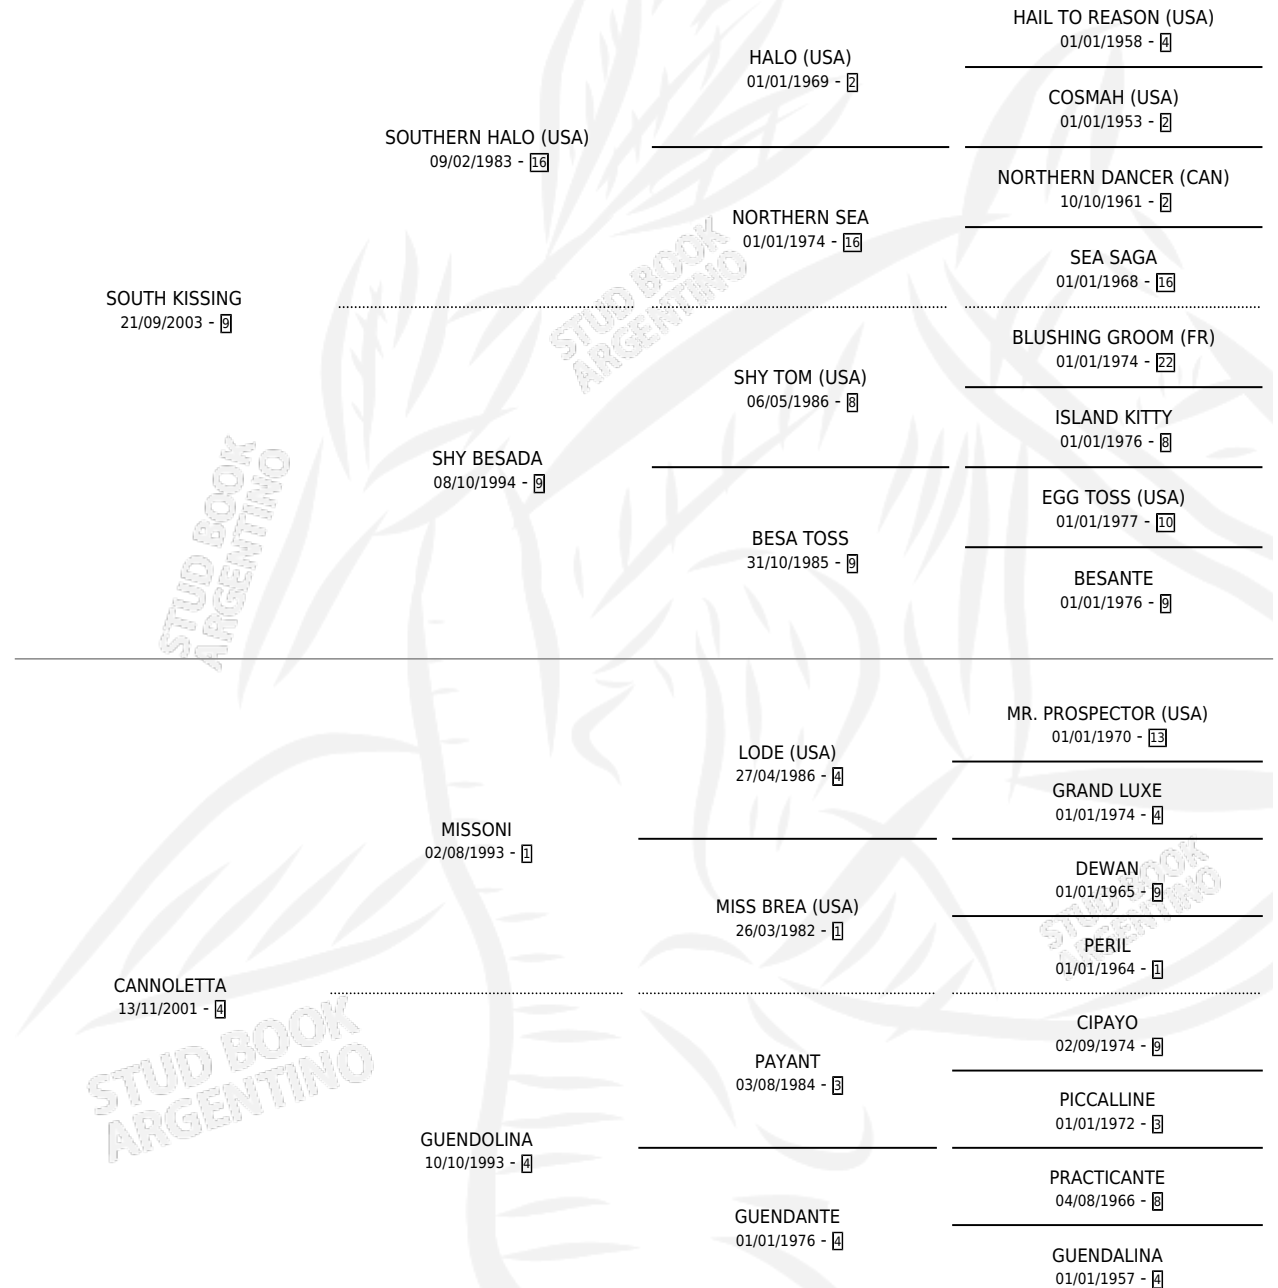

IL RAVELO

por **SOUTH KISSING** y **CANNOLETTA** por **MISSONI**

Argentina · Macho · Alazan · SP · 15/11/2018
Familia 4-e · Volumen 43

ESTADO

TIPIFICACIÓN SANGUÍNEA	X
TIPIFICACIÓN POR ADN	✓
PASAPORTE	✓
IDENTIFICACIÓN POR MICROCHIP	✓
REPRODUCTOR	X

Lugar de nacimiento: El Calden

Criador: Di Sanzo Antonio

PEDIGREE

CAMPAÑA

Solo carreras oficiales de Argentina

POR EDAD

EDAD	CC	1°	2°	3°	4°	5°	NP	CLC	CLG	CLCG1	CLGG1	IMPORTE	GANANCIA / CC
2 AÑOS	1	0	0	0	0	0	1	0	0	0	0	\$0	\$0
3 AÑOS	4	1	0	2	0	0	1	0	0	0	0	\$552,000	\$138,000
4 AÑOS	2	0	1	0	0	1	0	0	0	0	0	\$256,000	\$128,000
TOTALES	7	1	1	2	0	1	2	0	0	0	0	\$808,000	\$115,429
%		14.3%	14.3%	28.6%	0.0%	14.3%	28.6%	0.0%	0.0%	0.0%	0.0%		