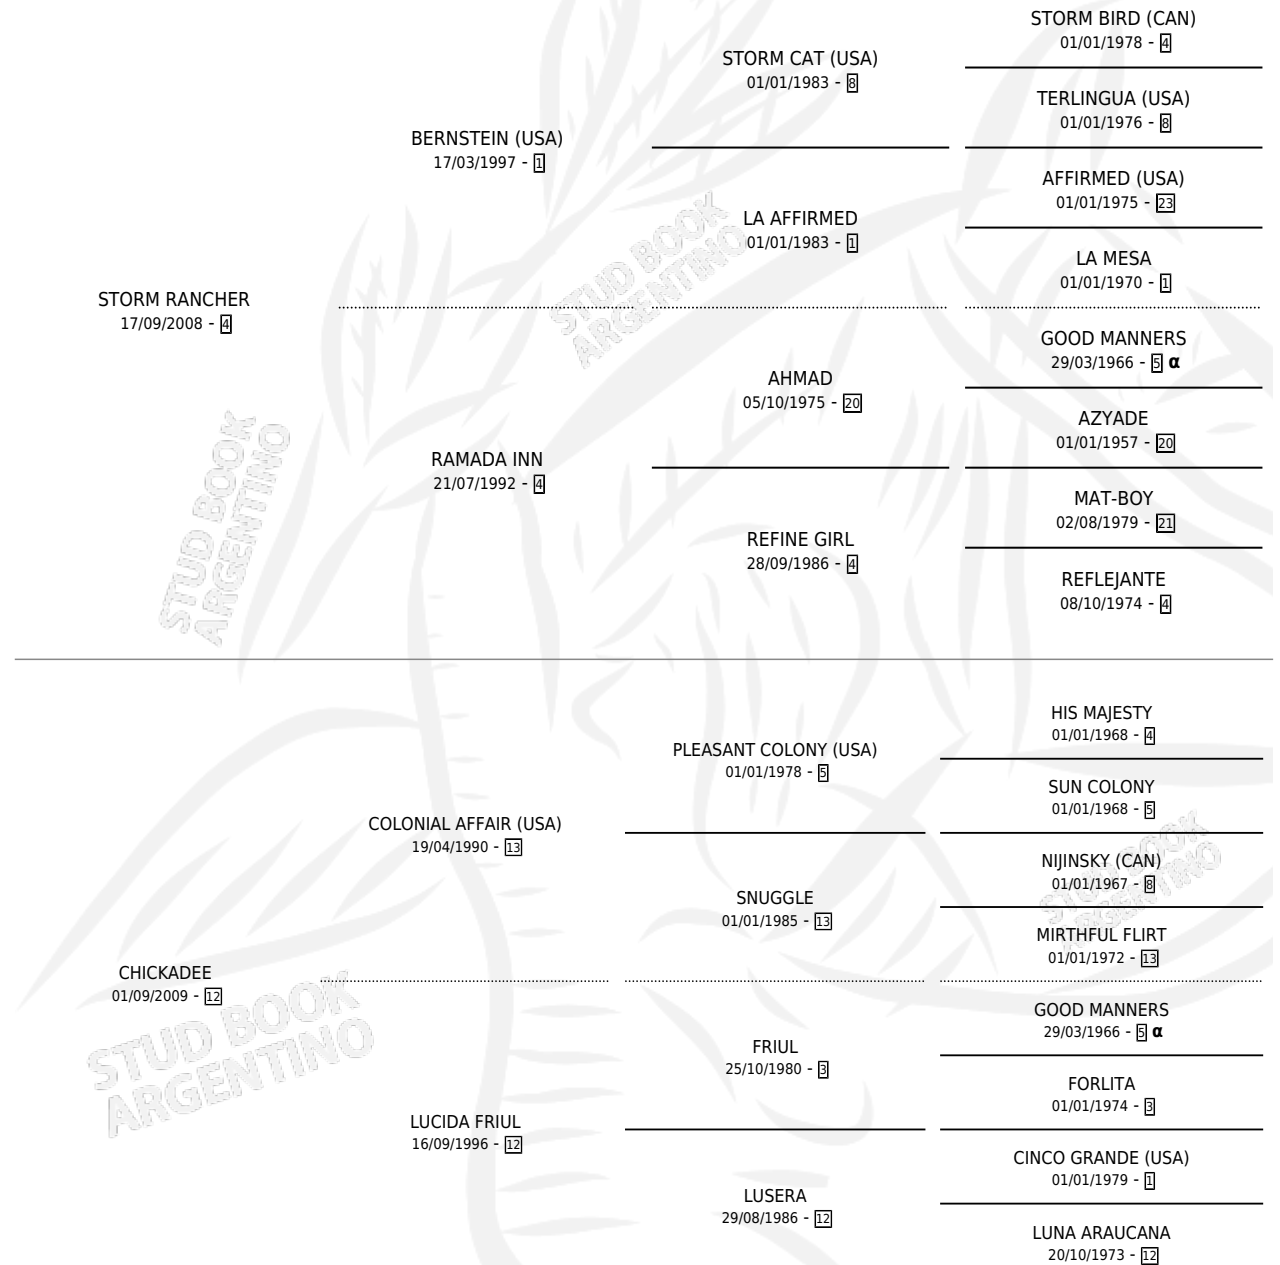

STORM SUREÑO

por **STORM RANCHER** y **CHICKADEE** por **COLONIAL AFFAIR (USA)**

Argentina · Macho · Alazan · SP · 11/11/2018
Familia 12-d · Volumen 43

ESTADO

TIPIFICACIÓN SANGUÍNEA	X
TIPIFICACIÓN POR ADN	X
PASAPORTE	X
IDENTIFICACIÓN POR MICROCHIP	X
REPRODUCTOR	X

Lugar de nacimiento: La Teresina
Criador: Mengoli Mario

PEDIGREE

INBREEDING : α

STORM SUREÑO

Datos oficiales del Stud Book Argentino

Documento generado el 10/06/2026

studbook.org.ar