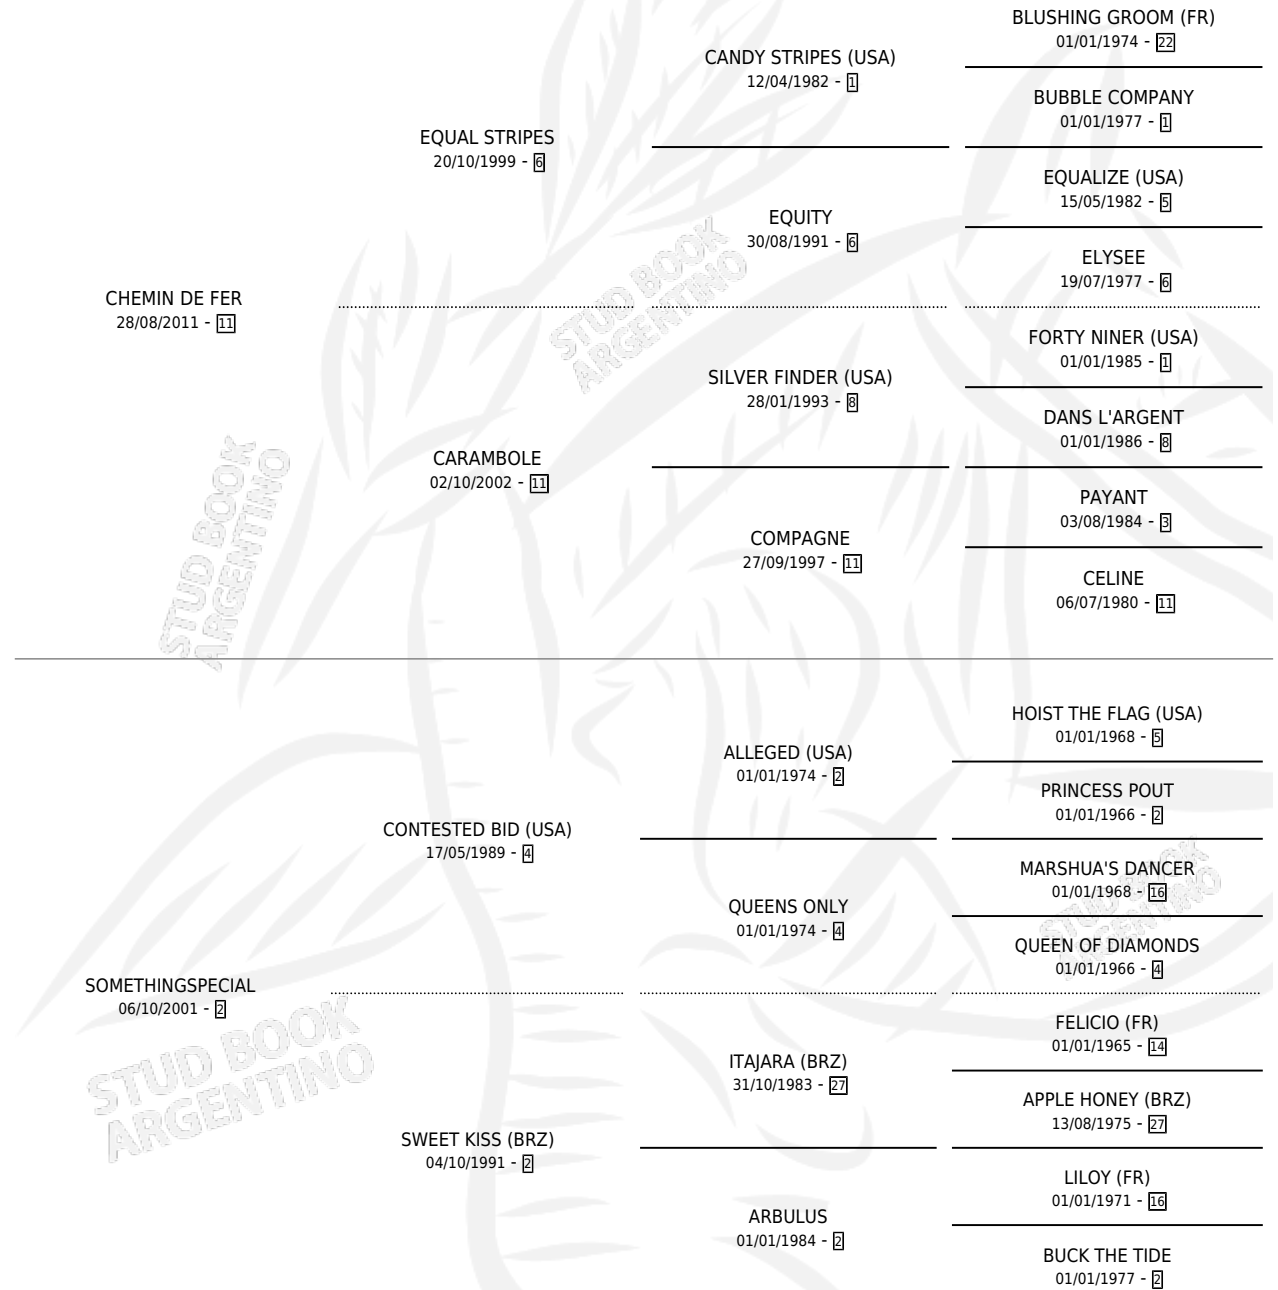

CHEMIN DES DAMES

por CHEMIN DE FER y SOMETHINGSPECIAL por
CONTESTED BID (USA)

Argentina · Hembra · Alazan · SP · 05/12/2018
Familia 2-s · Volumen 43

ESTADO

TIPIFICACIÓN SANGUÍNEA	X
TIPIFICACIÓN POR ADN	✓
PASAPORTE	X
IDENTIFICACIÓN POR MICROCHIP	✓
REPRODUCTOR	X

Lugar de nacimiento: La Carolina

Criador: La Carolina

PEDIGREE

CHEMIN DES DAMES

Datos oficiales del Stud Book Argentino

Documento generado el 12/05/2026

studbook.org.ar