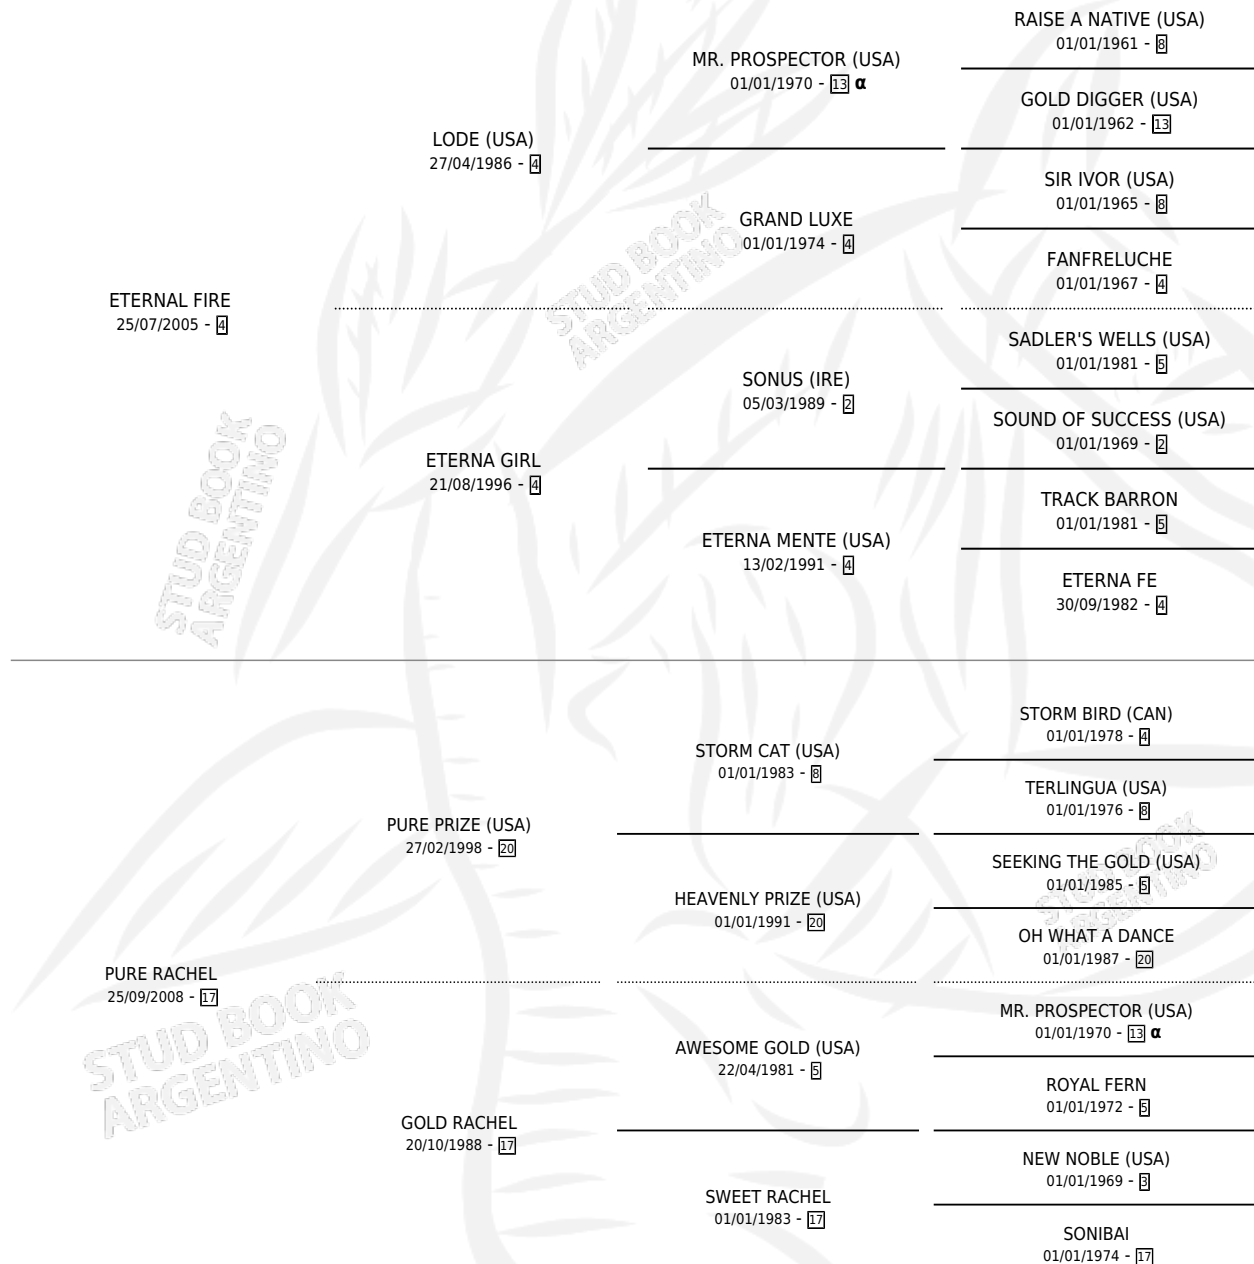

ETERNAL NIEVES

por **ETERNAL FIRE** y **PURE RACHEL** por **PURE PRIZE**
(USA)

Argentina · Hembra · Alazan · SP · 20/11/2018
Familia 17-a · Volumen 43

ESTADO

TIPIFICACIÓN SANGUÍNEA	X
TIPIFICACIÓN POR ADN	X
PASAPORTE	X
IDENTIFICACIÓN POR MICROCHIP	X
REPRODUCTOR	X

Lugar de nacimiento: San Julian
Criador: Gregorio Francisco Carmelo

PEDIGREE

INBREEDING : α

ETERNAL NIEVES

Datos oficiales del Stud Book Argentino

Documento generado el 12/05/2026

studbook.org.ar