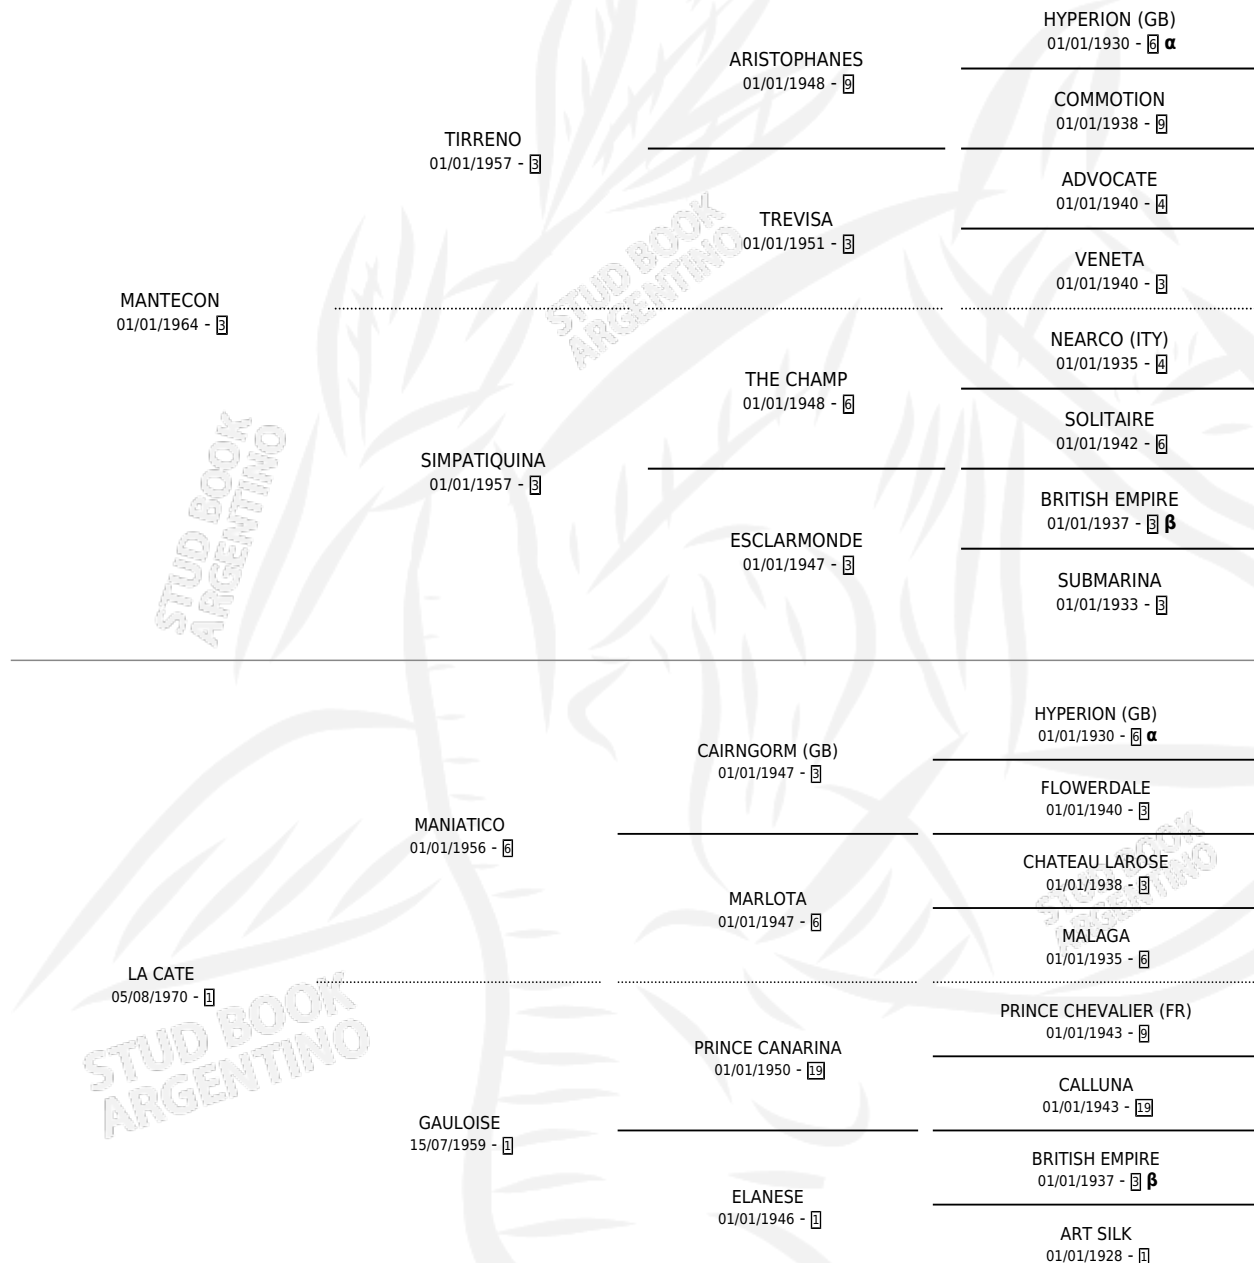

MESMO

por MANTECON y LA CATE por MANIATICO

Argentina · Macho · Alazan · SP · 01/01/1977
Familia 1-t · Volumen 29

ESTADO

TIPIFICACIÓN SANGUÍNEA	✓
TIPIFICACIÓN POR ADN	X
PASAPORTE	X
IDENTIFICACIÓN POR MICROCHIP	X
REPRODUCTOR	✓

Lugar de nacimiento: Campo particular

Criador: Sin dato

~

HIJOS

	MACHOS	HEMBRAS
72 NACIERON	35	37
40 CORRIERON	22	18
23 GANARON	12	11

0 GANADORES **CL**   **0** GANADORES **GR**   **0** GANADORES **G1**

PEDIGREE

INBREEDING : **α,β**