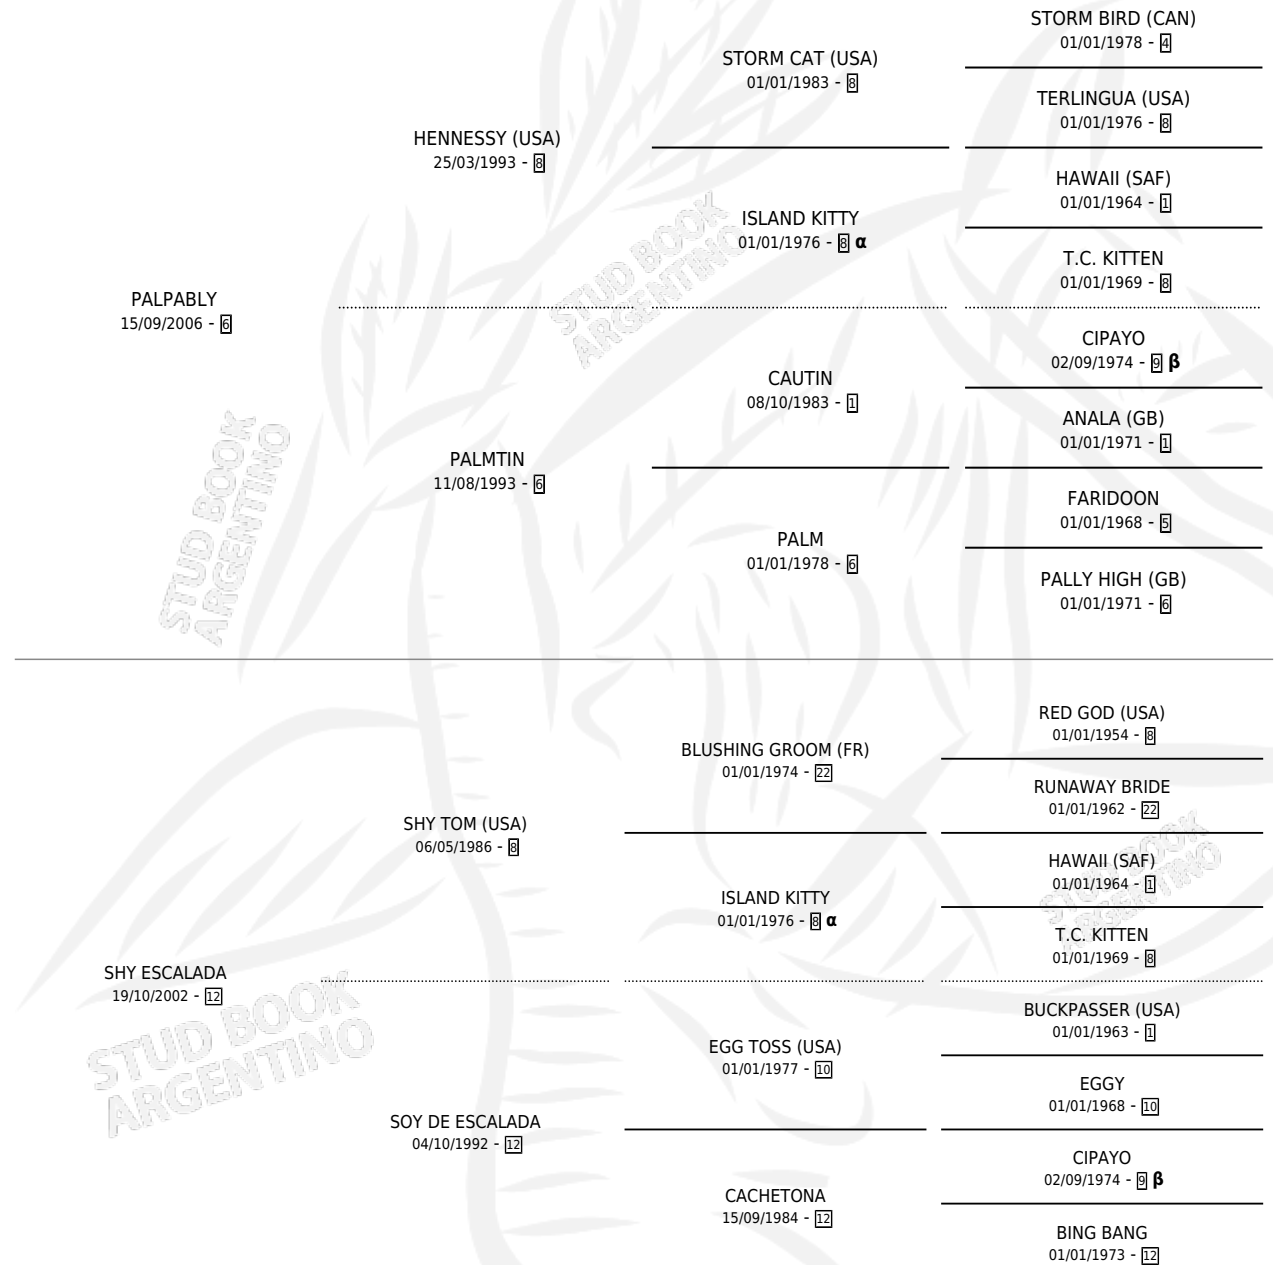

LUKY

por **PALPABLY** y **SHY ESCALADA** por **SHY TOM (USA)**

Argentina · Hembra · Alazan · SP · 01/12/2018
Familia 12-d · Volumen 43

ESTADO

TIPIFICACIÓN SANGUÍNEA	X
TIPIFICACIÓN POR ADN	✓
PASAPORTE	X
IDENTIFICACIÓN POR MICROCHIP	✓
REPRODUCTOR	X

Lugar de nacimiento: Campo particular

Criador: Camilletti Jose Luis

PEDIGREE

INBREEDING : **α,β**

LUKY

Datos oficiales del Stud Book Argentino

Documento generado el 04/05/2026

studbook.org.ar