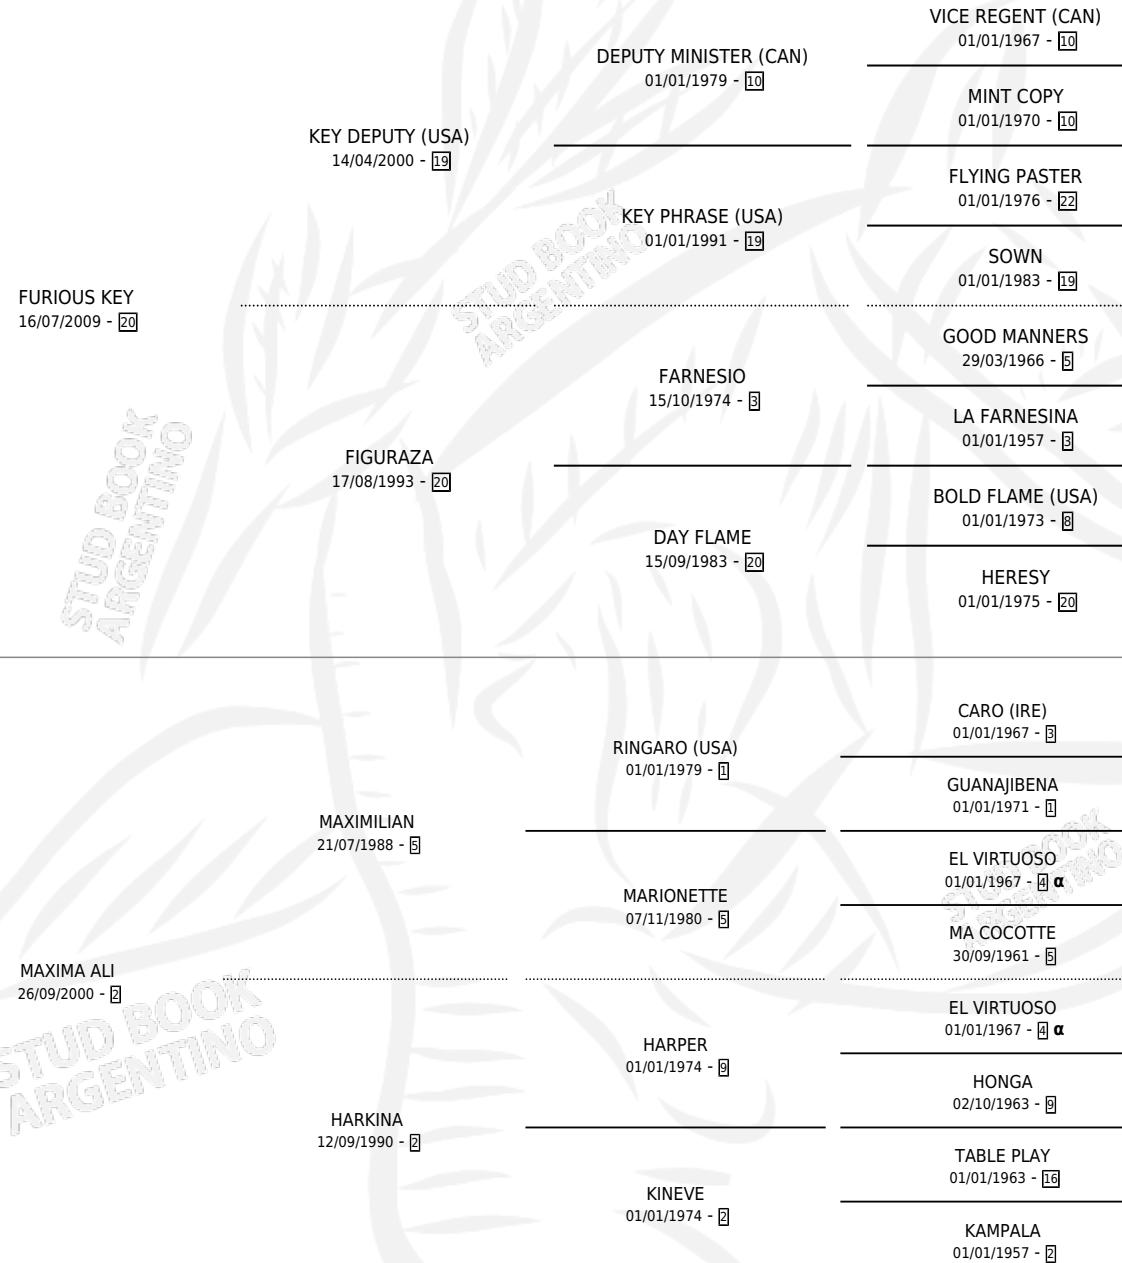

NONA KEY

por **FURIOUS KEY** y **MAXIMA ALI** por **MAXIMILIAN**

Argentina · Hembra · Zaino · SP · 09/10/2018
Familia 2-a · Volumen 43

ESTADO

TIPIFICACIÓN SANGUÍNEA	X
TIPIFICACIÓN POR ADN	✓
PASAPORTE	✓
IDENTIFICACIÓN POR MICROCHIP	✓
REPRODUCTOR	X

Lugar de nacimiento: La Generacion
Criador: Bolajuzon Gaston Osvaldo

PEDIGREE

INBREEDING : α