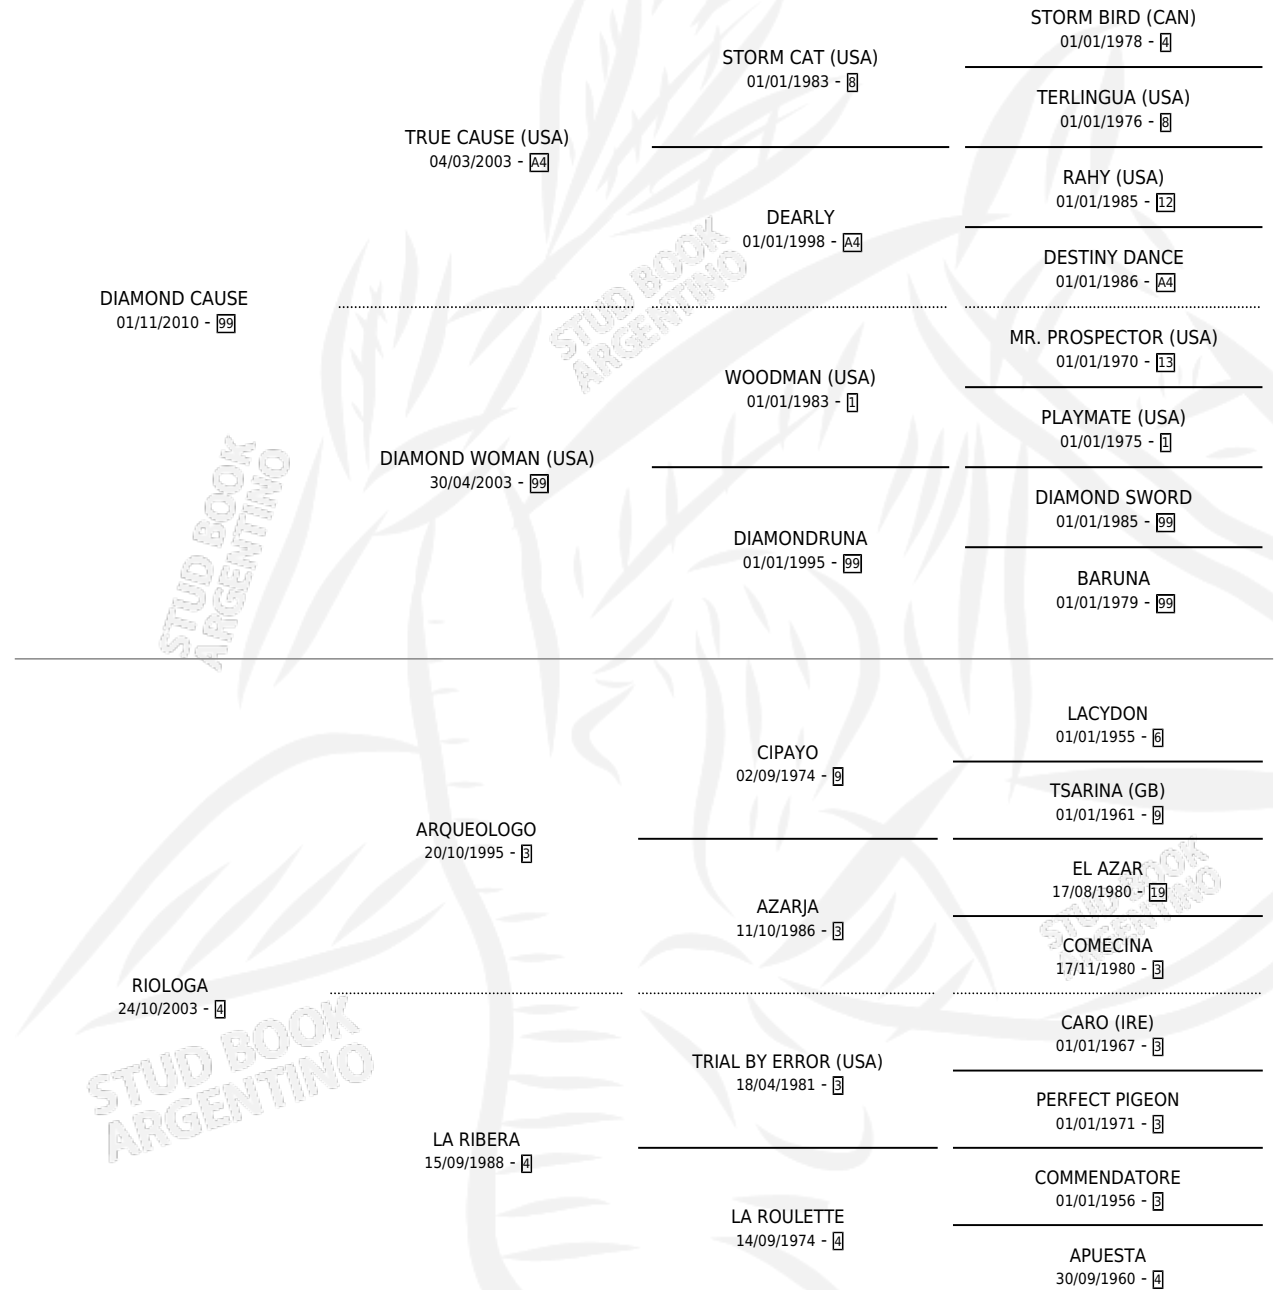

# GRAN ALHAJA

por **DIAMOND CAUSE** y **RIOLOGA** por **ARQUEOLOGO**

Argentina · Hembra · Alazan · SP · 23/11/2018  
Familia 4-k · Volumen 43

## ESTADO

TIPIFICACIÓN SANGUÍNEA	X
TIPIFICACIÓN POR ADN	X
PASAPORTE	X
IDENTIFICACIÓN POR MICROCHIP	X
REPRODUCTOR	X

**Lugar de nacimiento:** Carlos Julio  
**Criador:** Meolans Stella Maris

## PEDIGREE