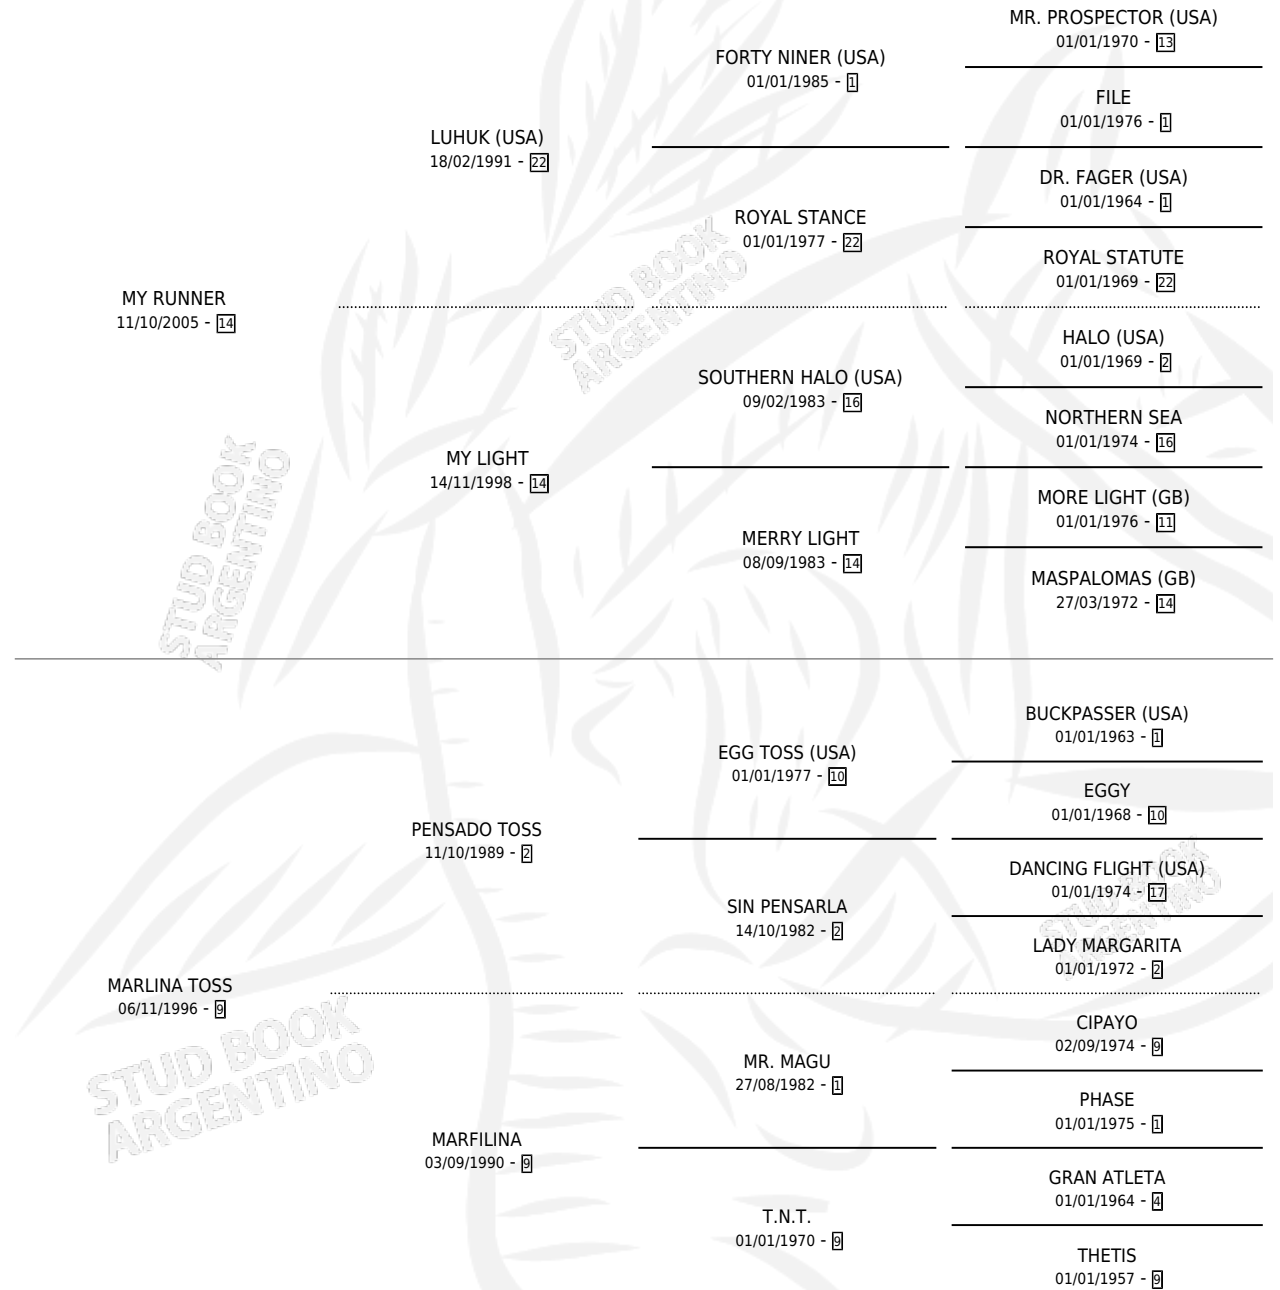

NEGRA GITANA

por MY RUNNER y MARLINA TOSS por PENSADO TOSS

Argentina · Hembra · Zaino · SP · 21/11/2018
Familia 9-g · Volumen 43

ESTADO

TIPIFICACIÓN SANGUÍNEA	X
TIPIFICACIÓN POR ADN	X
PASAPORTE	X
IDENTIFICACIÓN POR MICROCHIP	X
REPRODUCTOR	X

Lugar de nacimiento: Carlos Julio
Criador: Meolans Stella Maris

PEDIGREE

NEGRA GITANA

Datos oficiales del Stud Book Argentino

Documento generado el 04/05/2026

studbook.org.ar