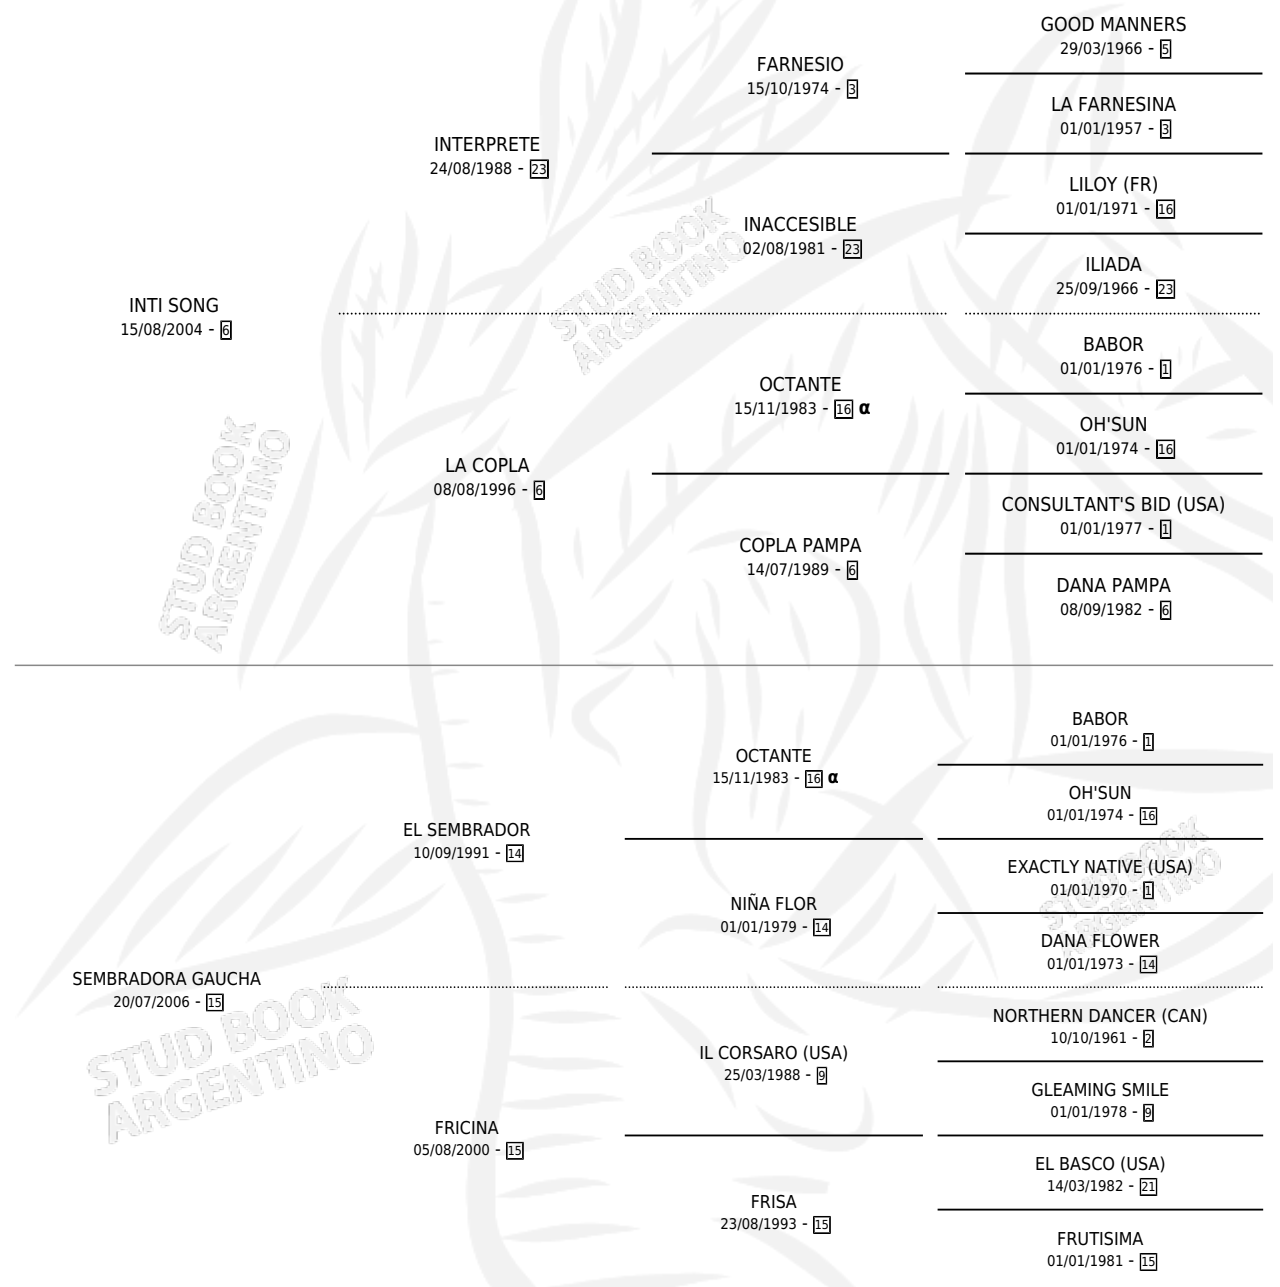

GAUCHO SONG

por INTI SONG y SEMBRADORA GAUCHA por EL SEMBRADOR

Argentina · Macho · Alazan · SP · 20/11/2018
Familia 15-d · Volumen 43

ESTADO

TIPIFICACIÓN SANGUÍNEA	X
TIPIFICACIÓN POR ADN	✓
PASAPORTE	✓
IDENTIFICACIÓN POR MICROCHIP	✓
REPRODUCTOR	X

Lugar de nacimiento: Don Luis Toro
Criador: Garcia Sergio y Outon Pablo Damian

PEDIGREE

INBREEDING : α

CAMPAÑA

Solo carreras oficiales de Argentina

POR EDAD

EDAD	CC	1°	2°	3°	4°	5°	NP	CLC	CLG	CLCG1	CLGG1	IMPORTE	GANANCIA / CC
4 AÑOS	13	0	0	0	1	0	12	0	0	0	0	\$57,500	\$4,423
5 AÑOS	7	0	0	0	0	2	5	0	0	0	0	\$107,000	\$15,286
TOTALES	20	0	0	0	1	2	17	0	0	0	0	\$164,500	\$8,225
%		0.0%	0.0%	0.0%	5.0%	10.0%	85.0%	0.0%	0.0%	0.0%	0.0%		